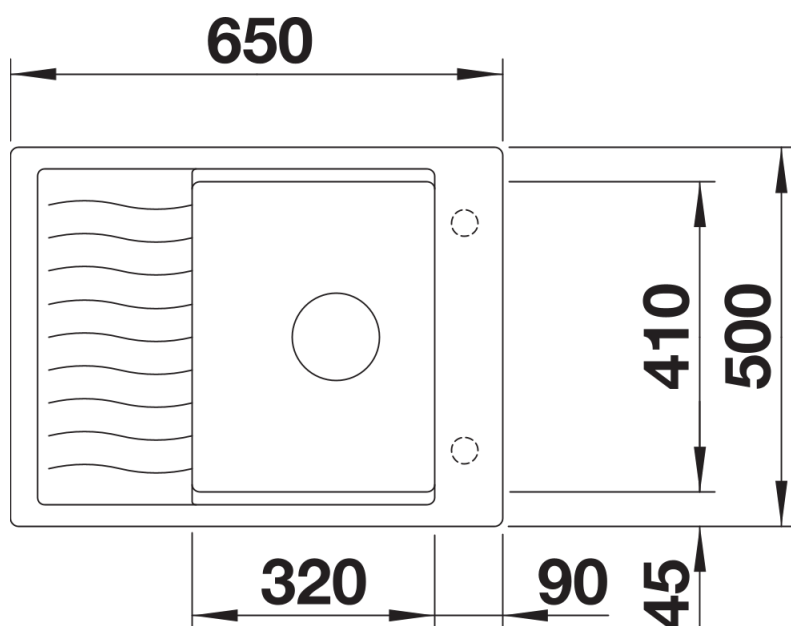

Arkusz danych produktu ELON 45 S

Nr art. 524814

Zalety

- Kompaktowy, jednokomorowy zlewozmywak do małych kuchni
- Duża komora do szafek o szerokości 45 cm
- Zwiększona powierzchnia ociekacza dzięki przesuwanej kratce ociekowej ze stali szlachetnej
- Nowoczesny, falisty wzór zlewozmywaka i akcesoriów sprawia, że są doskonale do siebie dopasowane
- Wielofunkcyjna kratka ociekowa ze stali szlachetnej zawarta w cenie
- Wysokiej jakości funkcjonalne wyposażenie: zakryty przelew C-overflow i system odpływowo InFino, eleganckie i łatwe w utrzymaniu czystości
- Listwa na baterię umieszczona z boku sprawia, że jest to doskonałe rozwiązanie do montażu przy oknie
- Możliwość montażu odwracalnego

Zakres dostawy

- kratka ociekowa ze stali szlachetnej
- armatura przelewowo-odpływowa zapewniająca więcej miejsca w szafce
- korek z sitkiem 3 ½" InFino ze sterowaniem korkiem automatycznym (pokrętło)

229234 - Kratka ociekowa ze stali szlachetnej

Szczegóły

Widok

Wycięcie

Widok z przodu

Widok z boku