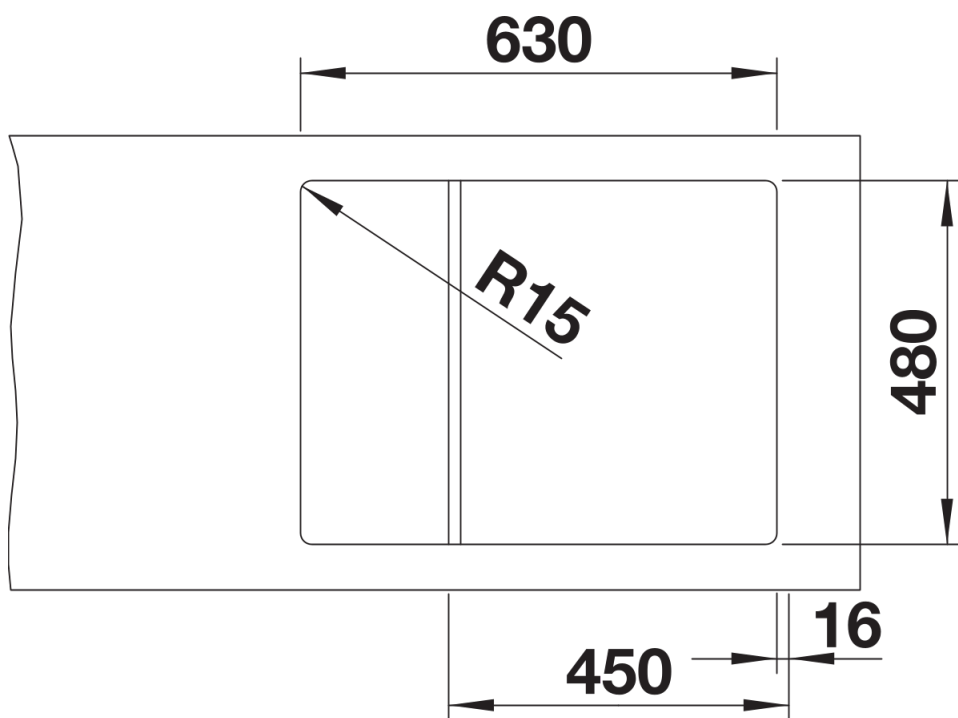

Zakres dostawy

- kratka ociekowa ze stali szlachetnej
- armatura przelewowo-odpływowa zapewniająca więcej miejsca w szafce
- korek z sitkiem 3 ½" InFino ze sterowaniem korkiem automatycznym (pokrętło)

229234 - Kratka ociekowa ze stali szlachetnej

Szczegóły

Widok

Wycięcie

Widok z przodu

Widok z boku