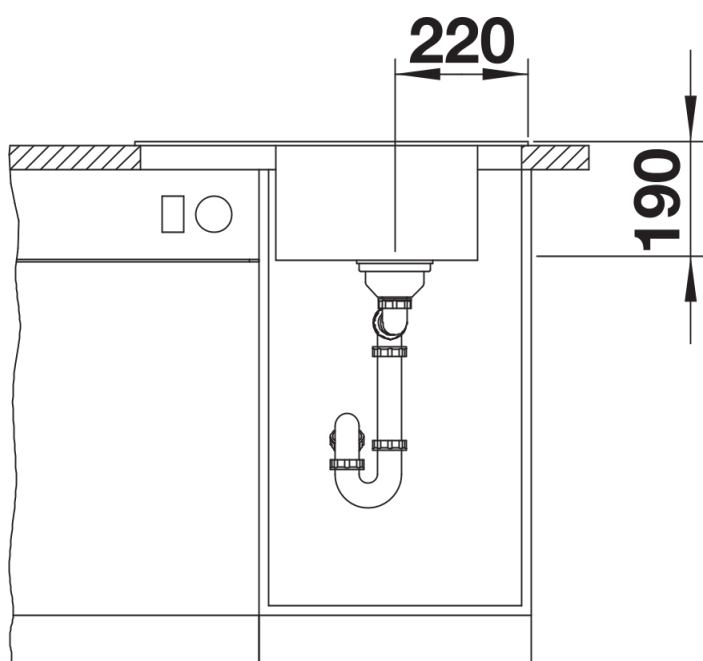

Arkusz danych produktu ELON 45 S

Nr art. 524814

Zalety

- Kompaktowy, jednokomorowy zlewozmywak do małych kuchni
- Duża komora do szafek o szerokości 45 cm
- Zwiększona powierzchnia ociekacza dzięki przesuwanej kratce ociekowej ze stali szlachetnej
- Nowoczesny, falisty wzór zlewozmywaka i akcesoriów sprawia, że są doskonale do siebie dopasowane
- Wielofunkcyjna kratka ociekowa ze stali szlachetnej zawarta w cenie
- Wysokiej jakości funkcjonalne wyposażenie: zakryty przelew C-overflow i system odpływowo InFino, eleganckie i łatwe w utrzymaniu czystości
- Listwa na baterię umieszczona z boku sprawia, że jest to doskonałe rozwiązanie do montażu przy oknie
- Możliwość montażu odwracalnego

Zakres dostawy

- kratka ociekowa ze stali szlachetnej
- armatura przelewowo-odpływowa zapewniająca więcej miejsca w szafce
- korek z sitkiem 3 ½" InFino ze sterowaniem korkiem automatycznym (pokrętło)

229234 - Kratka ociekowa ze stali szlachetnej

Szczegóły

Widok

Wycięcie

Widok z przodu

Widok z boku