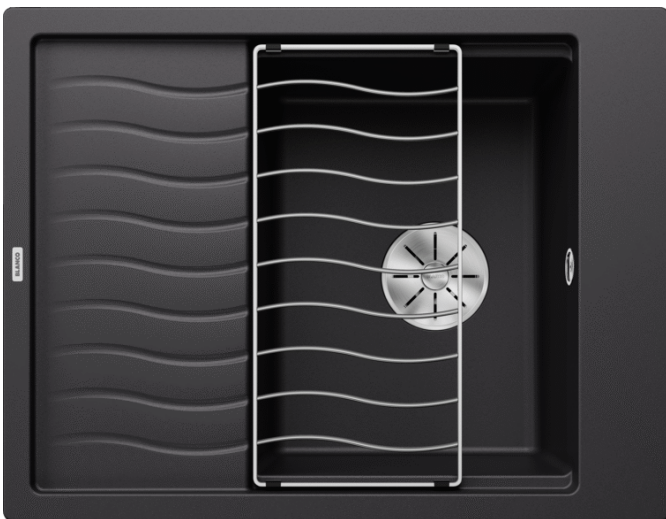

### Zalety

---

- Kompaktowy, jednokomorowy zlewozmywak do niewielkich kuchni
- Duża komora do szafek o szerokości 45 cm
- Zwiększona powierzchnia ociekacza dzięki przesuwanej kratce ociekowej ze stali szlachetnej
- Nowoczesny, falisty wzór zlewozmywaka i akcesoriów sprawia, że są doskonale do siebie dopasowane
- Wielofunkcyjna kratka ociekowa ze stali szlachetnej zawarta w cenie
- Wysokiej jakości funkcjonalne wyposażenie: system odpływu InFino, elegancki i łatwy w utrzymaniu czystości
- Boczna listwa na baterię umożliwia wygodny montaż pod oknem
- Możliwość montażu odwracalnego

#### Dostępne kolory

- czarny
- antracyt
- szarość skały
- alumetalik
- biały
- jaśmin
- tartufo
- kawowy

SILGRANIT czarny

## Zakres dostawy

---

- kratka ociekowa ze stali szlachetnej
- armatura przelewowo-odpływowa zapewniająca więcej miejsca w szafce
- korek z sitkiem 3 ½" InFino

229234 - Kratka ociekowa ze stali szlachetnej