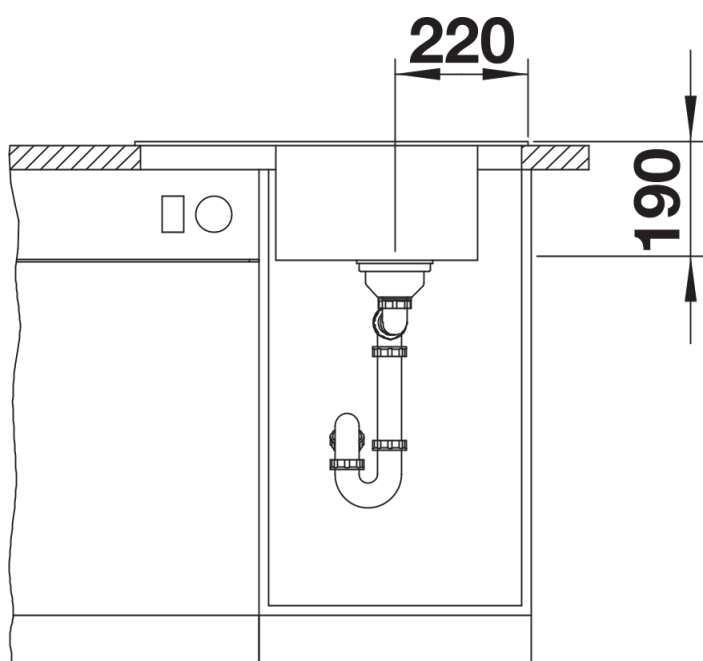

## Arkusz danych produktu ELON 45 S

Nr art. 525880

## Zakres dostawy

---

- kratka ociekowa ze stali szlachetnej
- armatura przelewowo-odpływowa zapewniająca więcej miejsca w szafce
- korek z sitkiem 3 ½" InFino

229234 - Kratka ociekowa ze stali szlachetnej

## Szczegóły

---

Widok

Wycięcie

Widok z przodu

Widok z boku