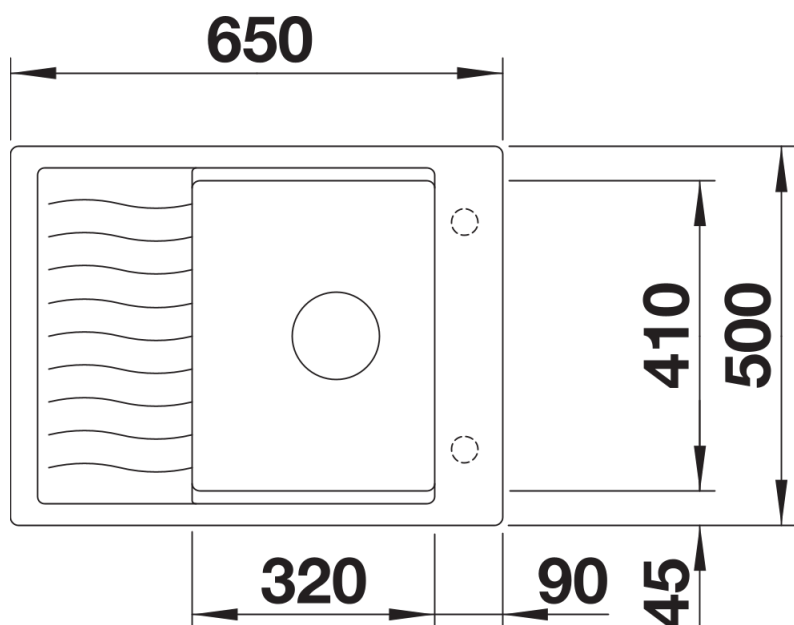

## Zakres dostawy

---

- kratka ociekowa ze stali szlachetnej
- armatura przelewowo-odpływowa zapewniająca więcej miejsca w szafce
- korek z sitkiem 3 ½" InFino

229234 - Kratka ociekowa ze stali szlachetnej

## Szczegóły

---

Widok

Wycięcie

Widok z przodu

Widok z boku