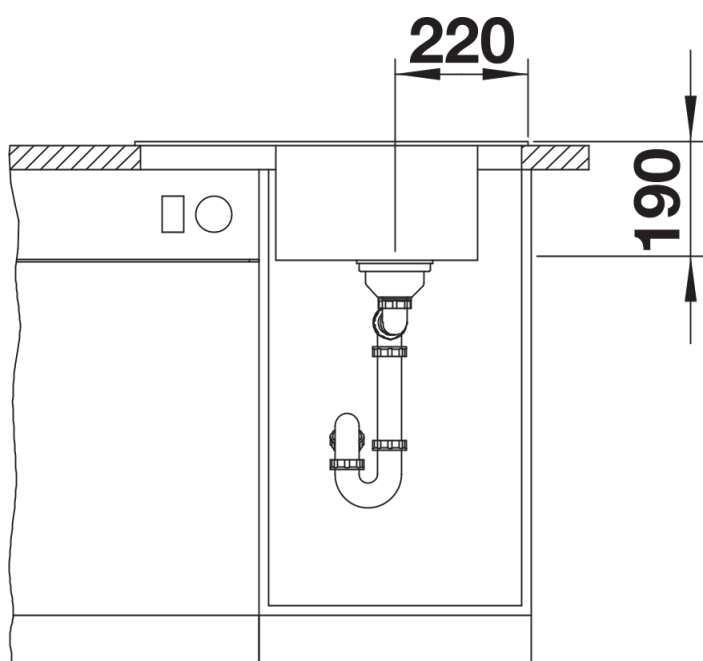

Arkusz danych produktu ELON 45 S

Nr art. 524833

Zalety

- Kompaktowy, jednokomorowy zlewozmywak do niewielkich kuchni
- Duża komora do szafek o szerokości 45 cm
- Zwiększona powierzchnia ociekacza dzięki przesuwanej kratce ociekowej ze stali szlachetnej
- Nowoczesny, falisty wzór zlewozmywaka i akcesoriów sprawia, że są doskonale do siebie dopasowane
- Wielofunkcyjna kratka ociekowa ze stali szlachetnej zawarta w cenie
- Wysokiej jakości funkcjonalne wyposażenie: system odpływu InFino, elegancki i łatwy w utrzymaniu czystości
- Boczna listwa na baterię umożliwia wygodny montaż pod oknem
- Możliwość montażu odwracalnego

229234 - Kratka ociekowa ze stali szlachetnej

Szczegóły

Widok

Wycięcie

Widok z przodu

Widok z boku