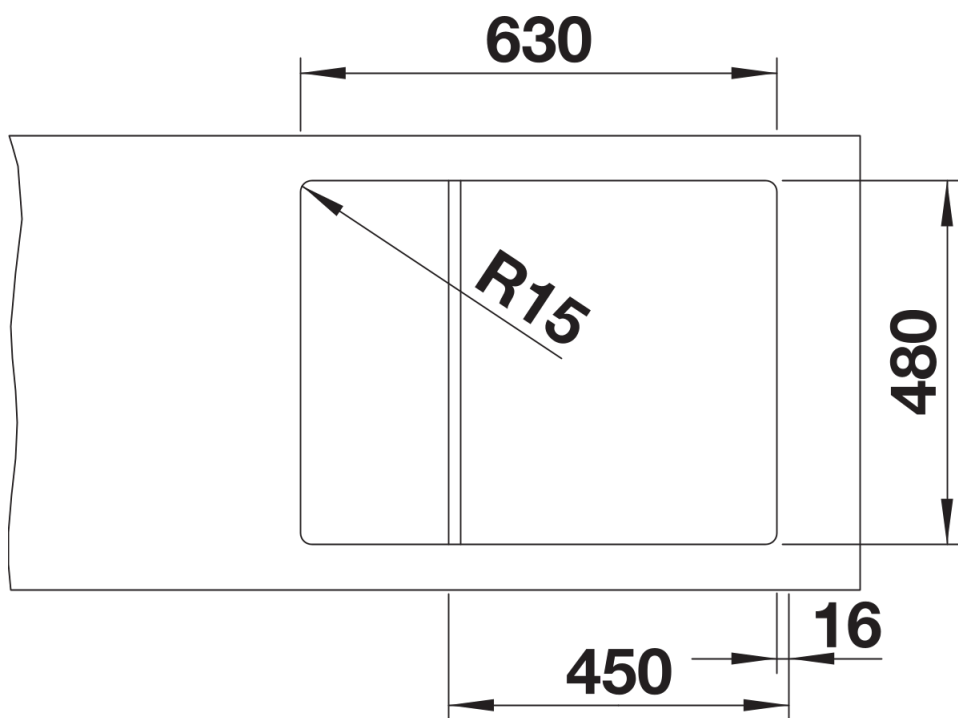

Arkusz danych produktu ELON 45 S

Nr art. 524833

Zalety

- Kompaktowy, jednokomorowy zlewozmywak do niewielkich kuchni
- Duża komora do szafek o szerokości 45 cm
- Zwiększona powierzchnia ociekacza dzięki przesuwanej kratce ociekowej ze stali szlachetnej
- Nowoczesny, falisty wzór zlewozmywaka i akcesoriów sprawia, że są doskonale do siebie dopasowane
- Wielofunkcyjna kratka ociekowa ze stali szlachetnej zawarta w cenie
- Wysokiej jakości funkcjonalne wyposażenie: system odpływu InFino, elegancki i łatwy w utrzymaniu czystości
- Boczna listwa na baterię umożliwia wygodny montaż pod oknem
- Możliwość montażu odwracalnego

229234 - Kratka ociekowa ze stali szlachetnej

Szczegóły

Widok

Wycięcie

Widok z przodu

Widok z boku