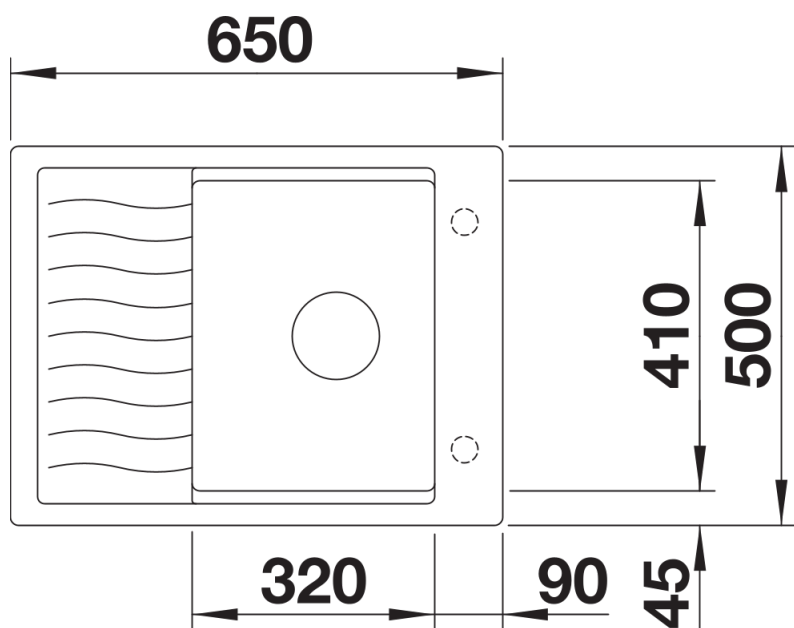

Arkusz danych produktu ELON 45 S

Nr art. 524833

Zalety

- Kompaktowy, jednokomorowy zlewozmywak do niewielkich kuchni
- Duża komora do szafek o szerokości 45 cm
- Zwiększona powierzchnia ociekacza dzięki przesuwanej kratce ociekowej ze stali szlachetnej
- Nowoczesny, falisty wzór zlewozmywaka i akcesoriów sprawia, że są doskonale do siebie dopasowane
- Wielofunkcyjna kratka ociekowa ze stali szlachetnej zawarta w cenie
- Wysokiej jakości funkcjonalne wyposażenie: system odpływu InFino, elegancki i łatwy w utrzymaniu czystości
- Boczna listwa na baterię umożliwia wygodny montaż pod oknem
- Możliwość montażu odwracalnego

Kolory

Dostępne kolory

- czarny
- antracyt
- szarość skały
- alumetalik
- biały
- jaśmin
- tartufo
- kawowy

SILGRANIT kawowy

Zakres dostawy

- kratka ociekowa ze stali szlachetnej
- armatura przelewowo-odpływowa zapewniająca więcej miejsca w szafce
- korek z sitkiem 3 ½" InFino

229234 - Kratka ociekowa ze stali szlachetnej

Szczegóły

Widok

Wycięcie

Widok z przodu

Widok z boku