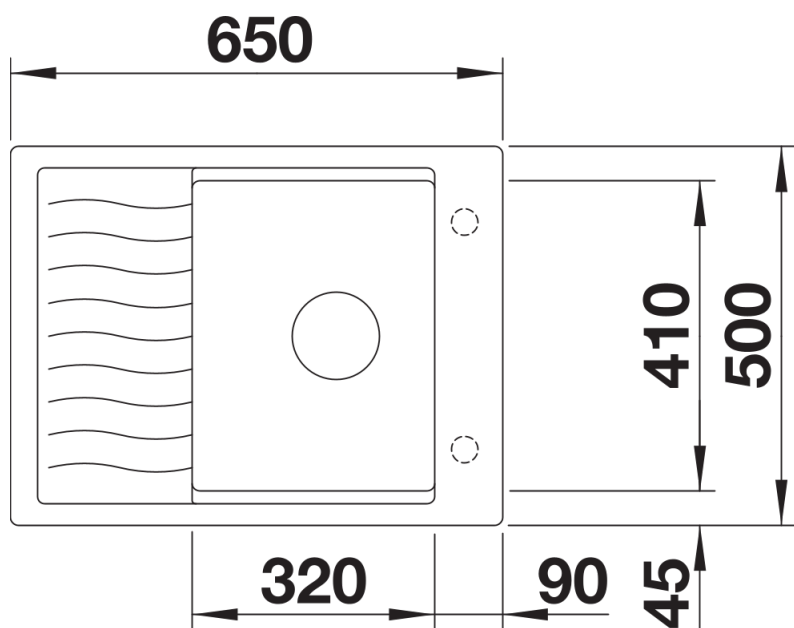

## Zakres dostawy

---

- kratka ociekowa ze stali szlachetnej
- armatura przelewowo-odpływowa zapewniająca więcej miejsca w szafce
- korek z sitkiem 3 ½" InFino

229234 - Kratka ociekowa ze stali szlachetnej

## Szczegóły

---

Widok

Wycięcie

Widok z przodu

Widok z boku