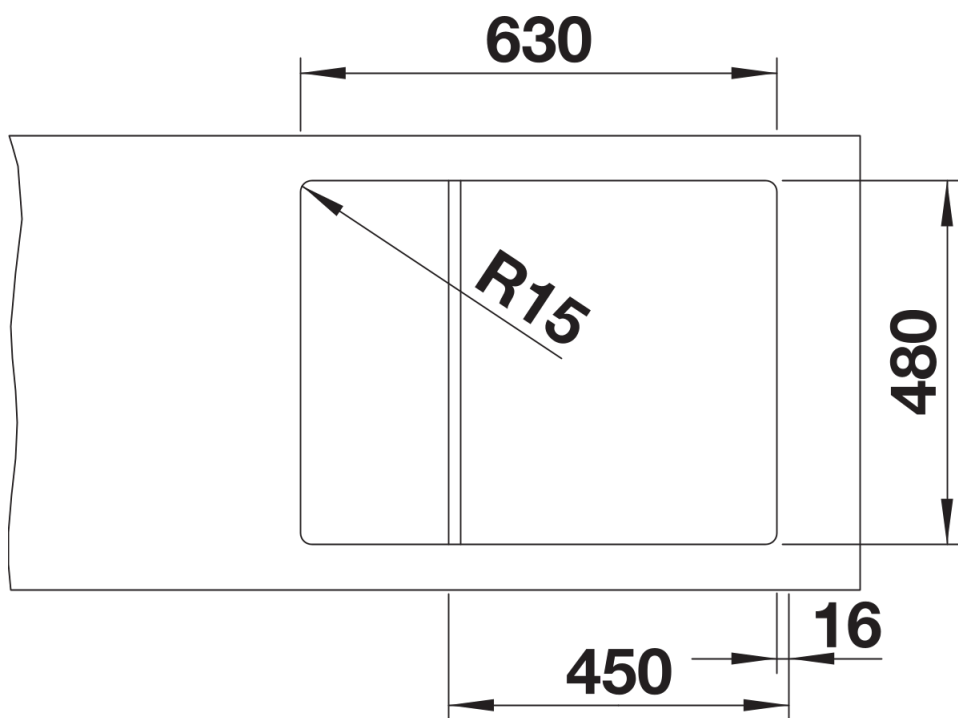

## Zakres dostawy

---

- kratka ociekowa ze stali szlachetnej
- armatura przelewowo-odpływowa zapewniająca więcej miejsca w szafce
- korek z sitkiem 3 ½" InFino

229234 - Kratka ociekowa ze stali szlachetnej

## Szczegóły

---

Widok

Wycięcie

Widok z przodu

Widok z boku