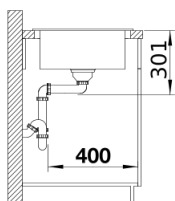

## Zakres dostawy

---

- kratka ociekowa ze stali szlachetnej
- armatura przelewowo-odpływowa zapewniająca więcej miejsca w szafce
- korek z sitkiem 3 ½" InFino

229234 - Kratka ociekowa ze stali szlachetnej

## Szczegóły

---

Widok

Wycięcie

Widok z przodu

Widok z boku