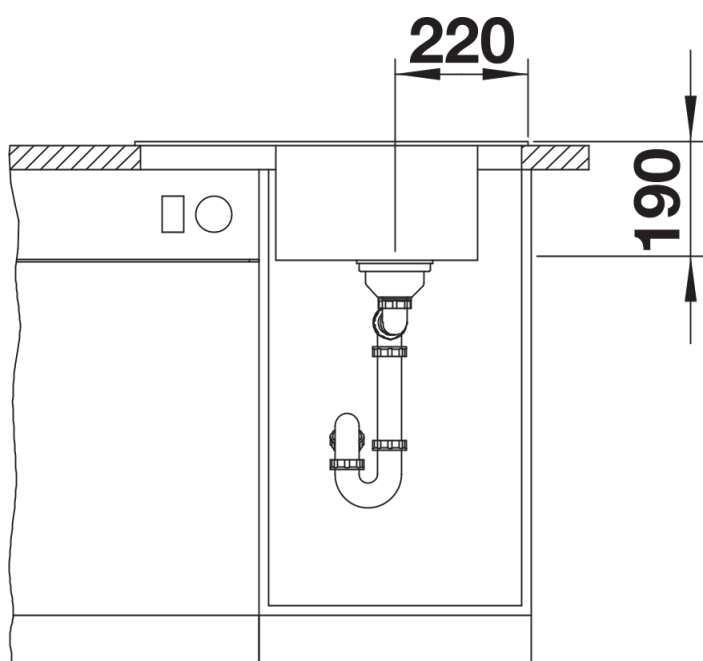

## Zakres dostawy

---

- kratka ociekowa ze stali szlachetnej
- armatura przelewowo-odpływowa zapewniająca więcej miejsca w szafce
- korek z sitkiem 3 ½" InFino

229234 - Kratka ociekowa ze stali szlachetnej

## Szczegóły

---

Widok

Wycięcie

Widok z przodu

Widok z boku