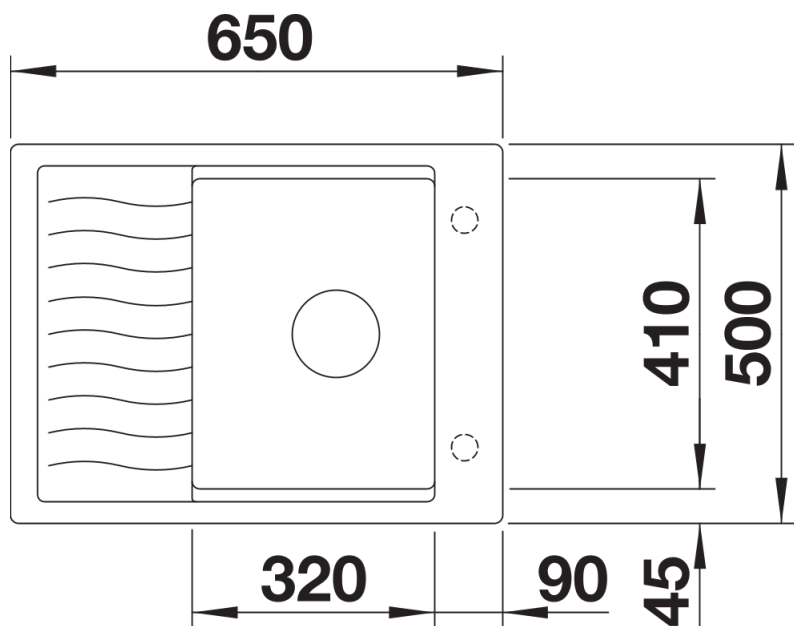

## Zakres dostawy

---

- kratka ociekowa ze stali szlachetnej
- armatura przelewowo-odpływowa zapewniająca więcej miejsca w szafce
- korek z sitkiem 3 ½" InFino

229234 - Kratka ociekowa ze stali szlachetnej

## Szczegóły

---

Widok

Wycięcie

Widok z przodu

Widok z boku