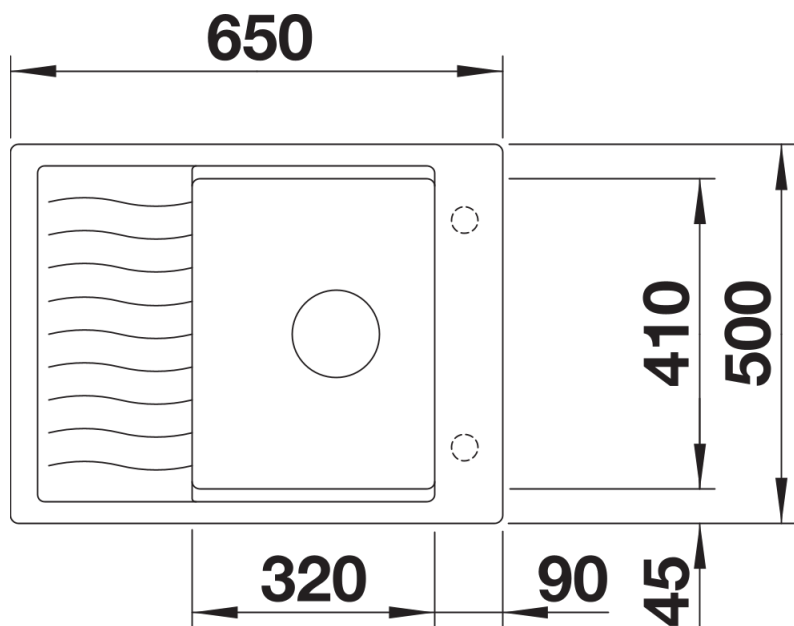

Arkusz danych produktu ELON 45 S

Nr art. 524825

Zalety

- Kompaktowy, jednokomorowy zlewozmywak do niewielkich kuchni
- Duża komora do szafek o szerokości 45 cm
- Zwiększona powierzchnia ociekacza dzięki przesuwanej kratce ociekowej ze stali szlachetnej
- Nowoczesny, falisty wzór zlewozmywaka i akcesoriów sprawia, że są doskonale do siebie dopasowane
- Wielofunkcyjna kratka ociekowa ze stali szlachetnej zawarta w cenie
- Wysokiej jakości funkcjonalne wyposażenie: system odpływu InFino, elegancki i łatwy w utrzymaniu czystości
- Boczna listwa na baterię umożliwia wygodny montaż pod oknem
- Możliwość montażu odwracalnego

Kolory

Dostępne kolory

- czarny
- antracyt
- szarość skały
- alumetalik
- biały
- jaśmin
- tartufo
- kawowy

SILGRANIT szarość skały

Zakres dostawy

- kratka ociekowa ze stali szlachetnej
- armatura przelewowo-odpływowa zapewniająca więcej miejsca w szafce
- korek z sitkiem 3 ½" InFino

229234 - Kratka ociekowa ze stali szlachetnej

Szczegóły

Widok

Wycięcie

Widok z przodu

Widok z boku