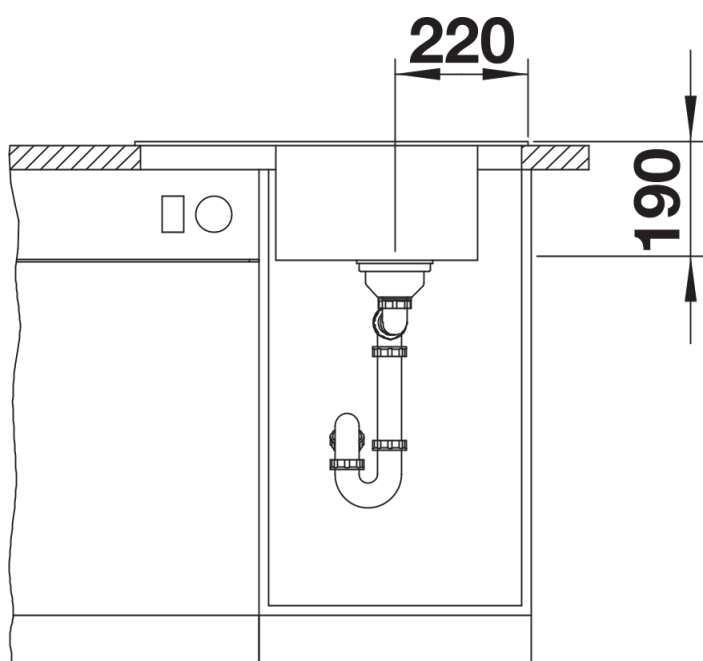

Arkusz danych produktu ELON 45 S

Nr art. 524825

Zalety

- Kompaktowy, jednokomorowy zlewozmywak do niewielkich kuchni
- Duża komora do szafek o szerokości 45 cm
- Zwiększona powierzchnia ociekacza dzięki przesuwanej kratce ociekowej ze stali szlachetnej
- Nowoczesny, falisty wzór zlewozmywaka i akcesoriów sprawia, że są doskonale do siebie dopasowane
- Wielofunkcyjna kratka ociekowa ze stali szlachetnej zawarta w cenie
- Wysokiej jakości funkcjonalne wyposażenie: system odpływu InFino, elegancki i łatwy w utrzymaniu czystości
- Boczna listwa na baterię umożliwia wygodny montaż pod oknem
- Możliwość montażu odwracalnego

229234 - Kratka ociekowa ze stali szlachetnej

Szczegóły

Widok

Wycięcie

Widok z przodu

Widok z boku