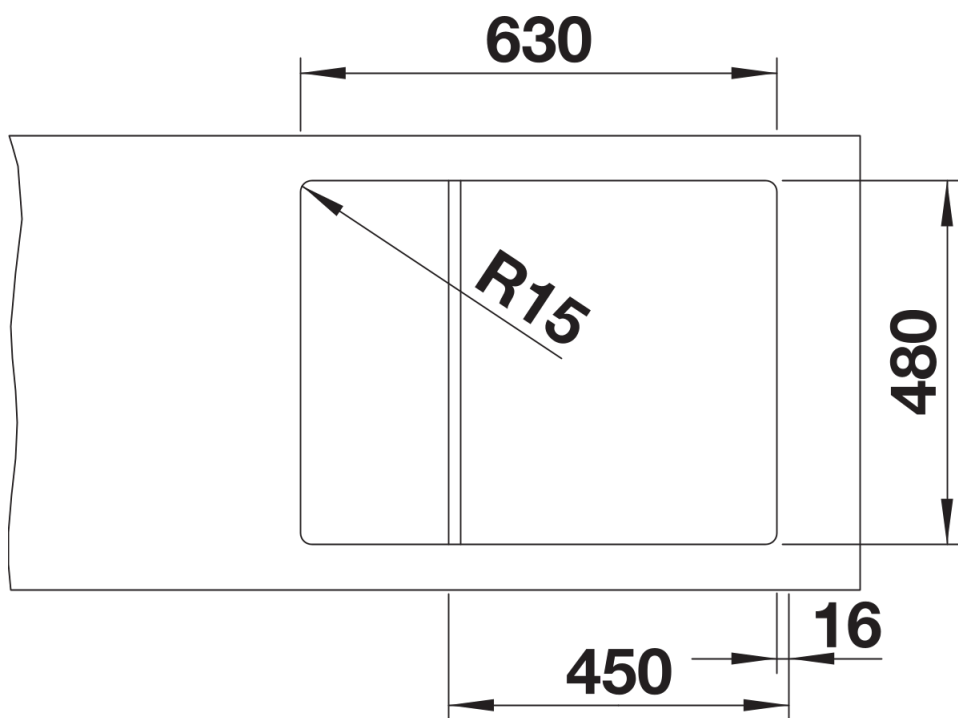

Arkusz danych produktu ELON 45 S

Nr art. 524825

Zalety

- Kompaktowy, jednokomorowy zlewozmywak do niewielkich kuchni
- Duża komora do szafek o szerokości 45 cm
- Zwiększona powierzchnia ociekacza dzięki przesuwanej kratce ociekowej ze stali szlachetnej
- Nowoczesny, falisty wzór zlewozmywaka i akcesoriów sprawia, że są doskonale do siebie dopasowane
- Wielofunkcyjna kratka ociekowa ze stali szlachetnej zawarta w cenie
- Wysokiej jakości funkcjonalne wyposażenie: system odpływu InFino, elegancki i łatwy w utrzymaniu czystości
- Boczna listwa na baterię umożliwia wygodny montaż pod oknem
- Możliwość montażu odwracalnego

Kolory

Dostępne kolory

- czarny
- antracyt
- szarość skały
- alumetalik
- biały
- jaśmin
- tartufo
- kawowy

SILGRANIT szarość skały

Zakres dostawy

- kratka ociekowa ze stali szlachetnej
- armatura przelewowo-odpływowa zapewniająca więcej miejsca w szafce
- korek z sitkiem 3 ½" InFino

229234 - Kratka ociekowa ze stali szlachetnej

Szczegóły

Widok

Wycięcie

Widok z przodu

Widok z boku