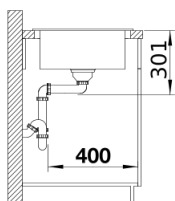

229234 - Kratka ociekowa ze stali szlachetnej

Szczegóły

Widok

Wycięcie

Widok z przodu

Widok z boku