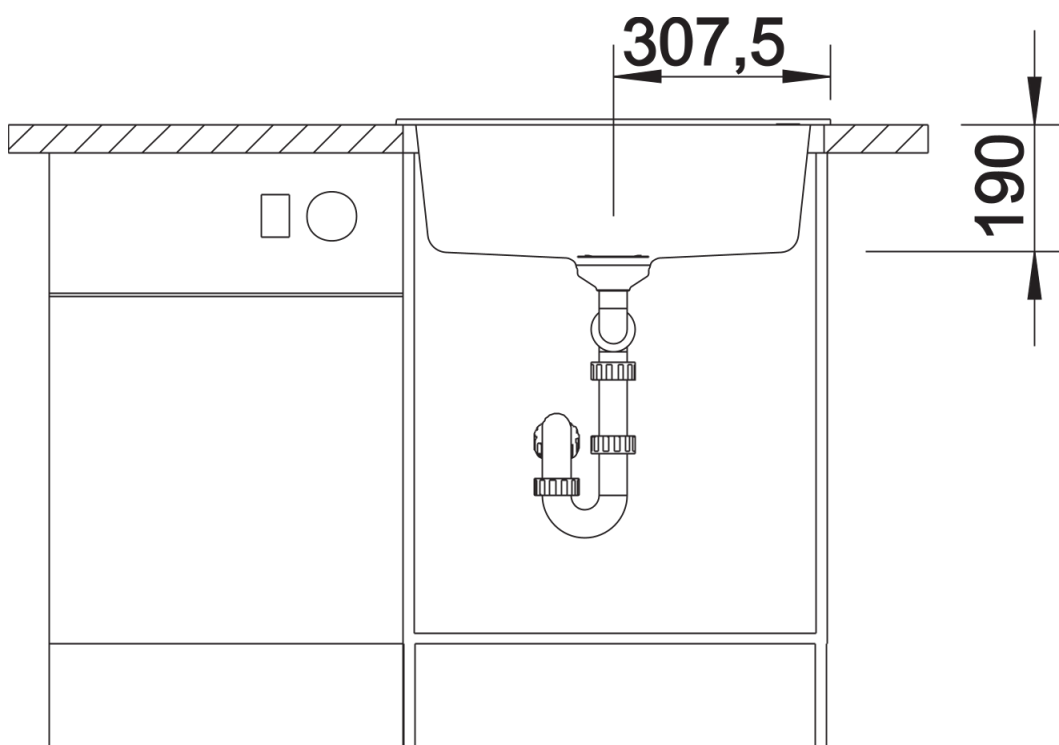

Zakres dostawy

- armatura przelewowo-odpływowa zapewniająca więcej miejsca w szafce
- korek z sitkiem 3 1/2" ze sterowaniem korkiem automatycznym (pokrętko)

Szczegóły

Widok

Wycięcie

Widok z przodu

Widok z boku