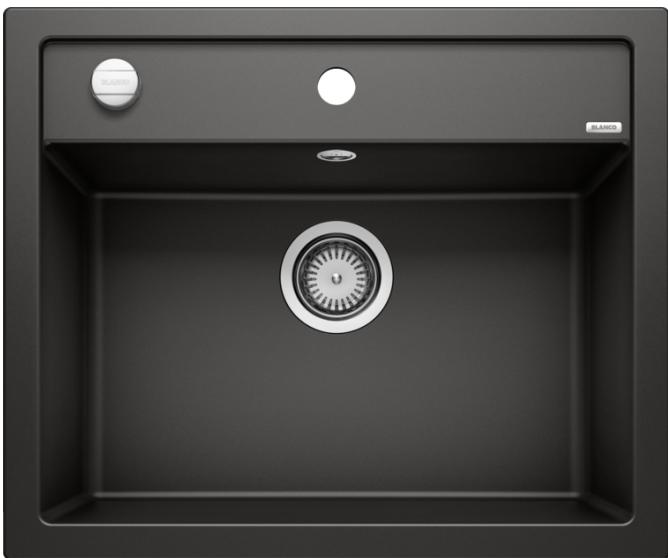

Arkusz danych produktu DALAGO 6

Nr art. 525873

Zalety

- Duża komora zapewnia przestrzeń do przygotowywania posiłków i zmywania naczyń
- Długa listwa na baterię chroni blat przed zachlapaniem
- Nowoczesne wzornictwo o przejrzystych liniach
- Dostępne praktyczne wyposażenie dodatkowe

Kolory

Dostępne kolory

- czarny
- antracyt
- szarość skały
- alumetalik
- biały
- jaśmin
- szampan
- tartufo
- kawowy

SILGRANIT czarny

Wskazówki dotyczące planowania

- Do montażu podwieszanego wymagane są specjalne elementy mocujące.

Zakres dostawy

- armatura przelewowo-odpływowa zapewniająca więcej miejsca w szafce
- korek z sitkiem 3 1/2" ze sterowaniem korkiem automatycznym (pokrętko)

Szczegóły

Widok

Wycięcie

Widok z przodu

Widok z boku