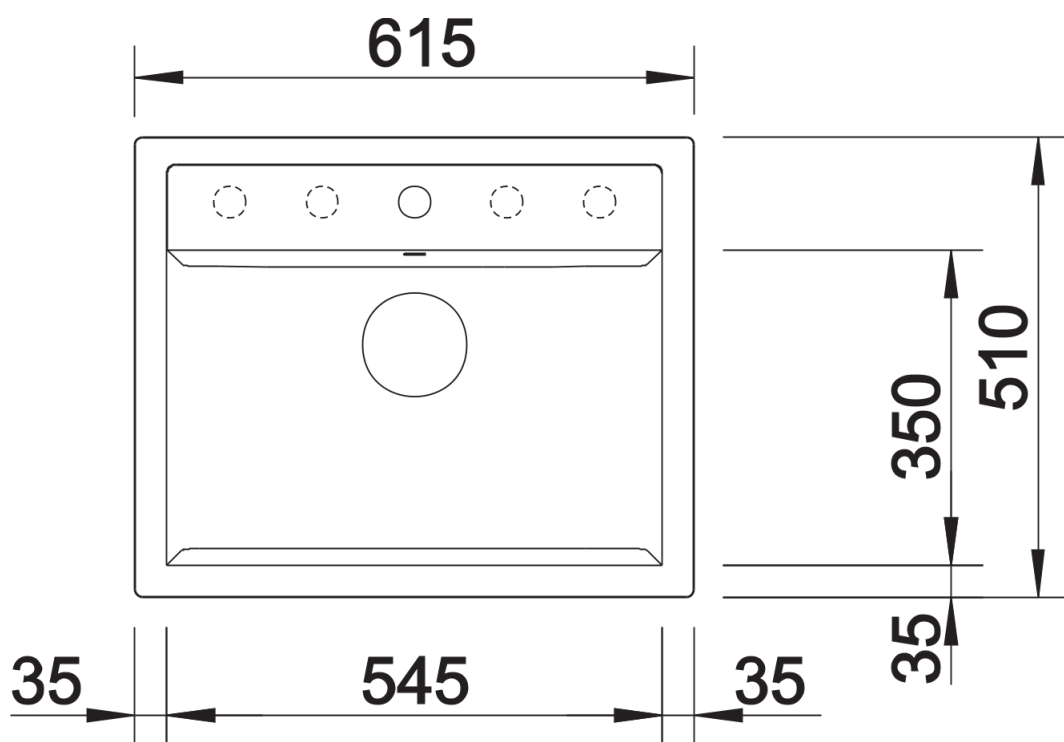

Kolory

Dostępne kolory

- czarny
- antracyt
- szarość skały
- alumetalik
- biały
- jaśmin
- szampan
- tartufo
- kawowy

SILGRANIT czarny

Wskazówki dotyczące planowania

- Do montażu podwieszanego wymagane są specjalne elementy mocujące.

Zakres dostawy

- armatura przelewowo-odpływowa zapewniająca więcej miejsca w szafce
- korek z sitkiem 3 1/2" ze sterowaniem korkiem automatycznym (pokrętko)

Szczegóły

Widok

Wycięcie

Widok z przodu

Widok z boku