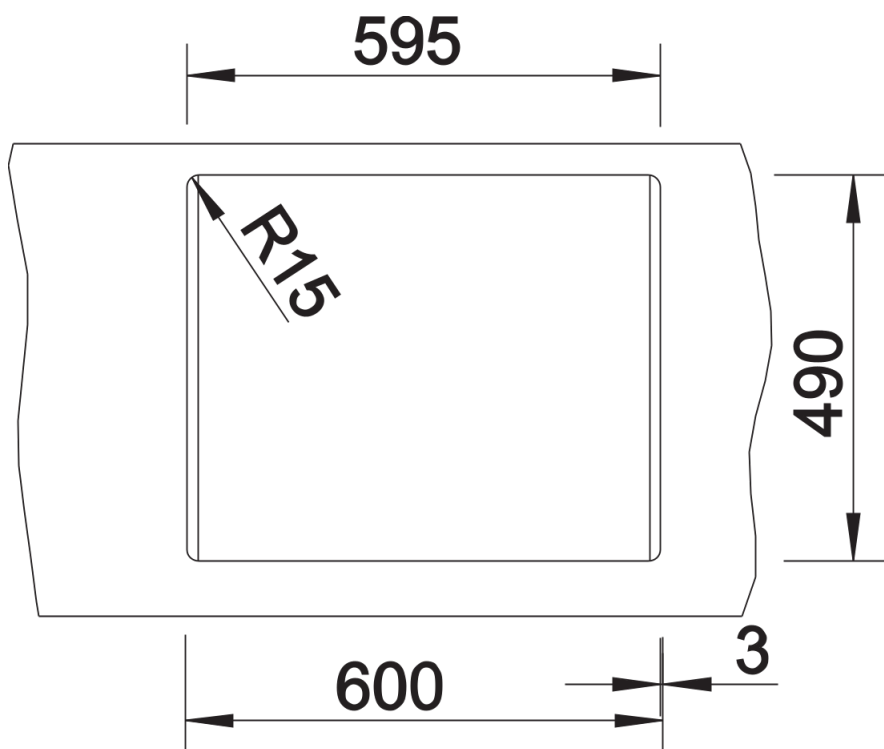

Zakres dostawy

- armatura przelewowo-odpływowa zapewniająca więcej miejsca w szafce
- korek z sitkiem 3 1/2" ze sterowaniem korkiem automatycznym (pokrętko)

Szczegóły

Widok

Wycięcie

Widok z przodu

Widok z boku