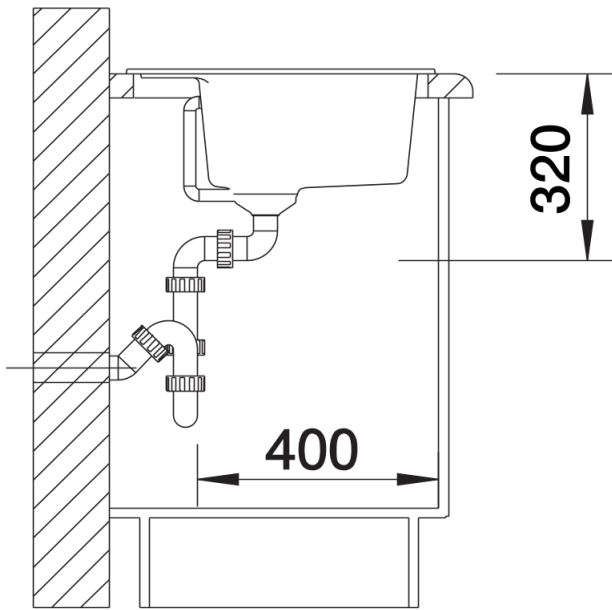

Zakres dostawy

- armatura przelewowo-odpływowa zapewniająca więcej miejsca w szafce
- korek z sitkiem 3 1/2" ze sterowaniem korkiem automatycznym (pokrętko)

Szczegóły

Widok

Wycięcie

Widok z przodu

Widok z boku