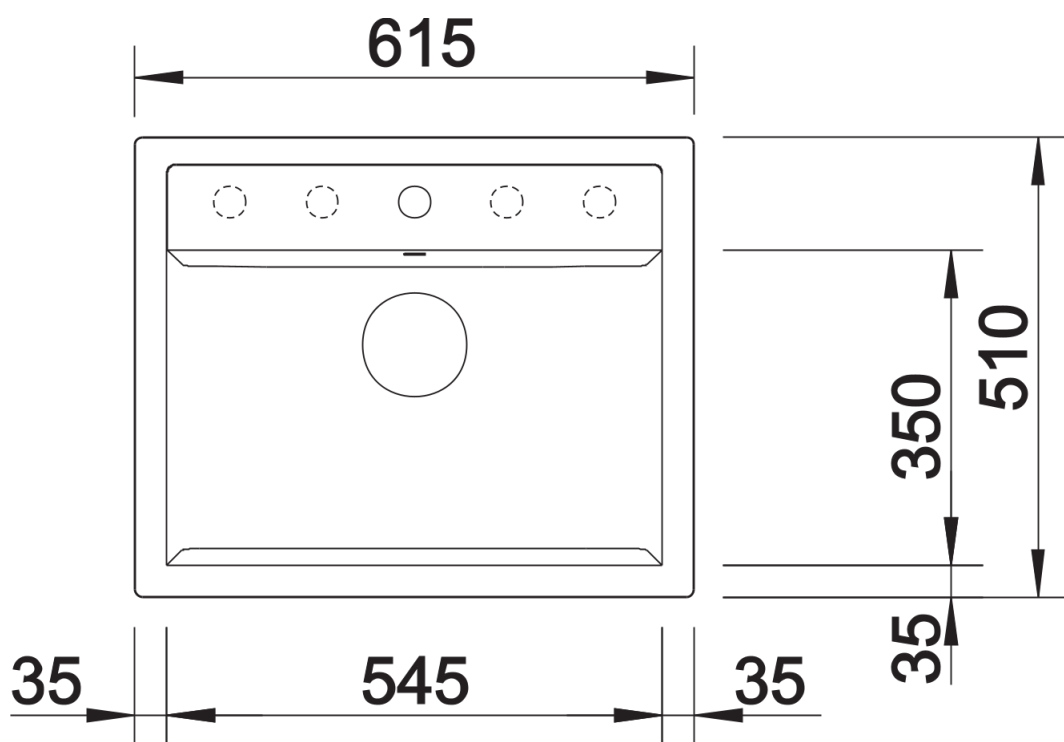

Kolory

Dostępne kolory

- czarny
- antracyt
- szarość skały
- alumetalik
- biały
- jaśmin
- szampan
- tartufo
- kawowy

SILGRANIT alumetalik

Wskazówki dotyczące planowania

- Do montażu podwieszanego wymagane są specjalne elementy mocujące.

Zakres dostawy

- armatura przelewowo-odpływowa zapewniająca więcej miejsca w szafce
- korek z sitkiem 3 1/2" ze sterowaniem korkiem automatycznym (pokrętko)

Szczegóły

Widok

Wycięcie

Widok z przodu

Widok z boku