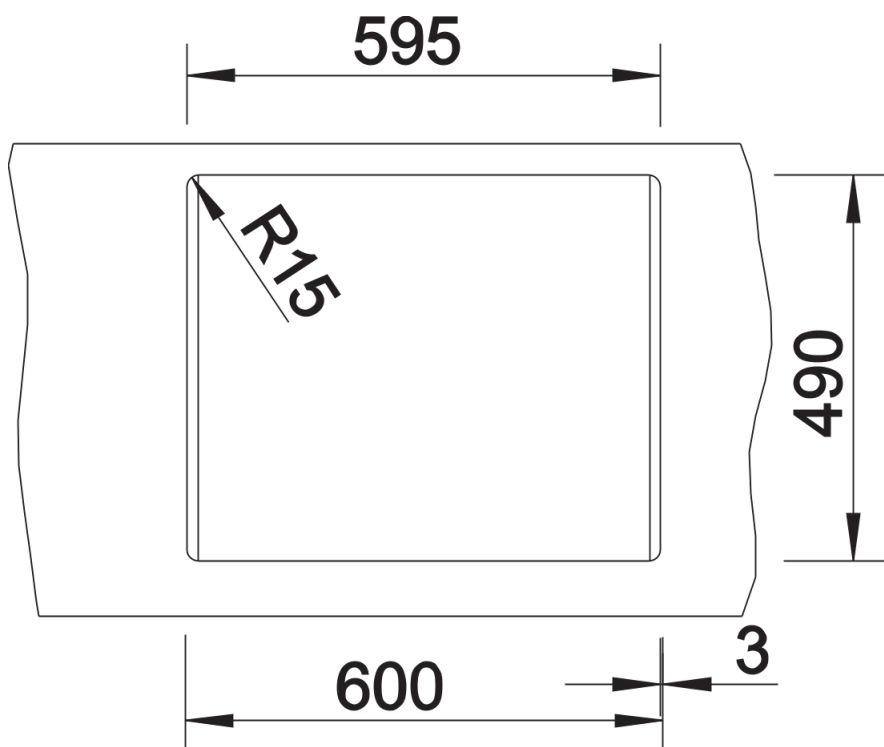

Zakres dostawy

- armatura przelewowo-odpływowa zapewniająca więcej miejsca w szafce
- korek z sitkiem 3 1/2" ze sterowaniem korkiem automatycznym (pokrętko)

Szczegóły

Widok

Wycięcie

Widok z przodu

Widok z boku