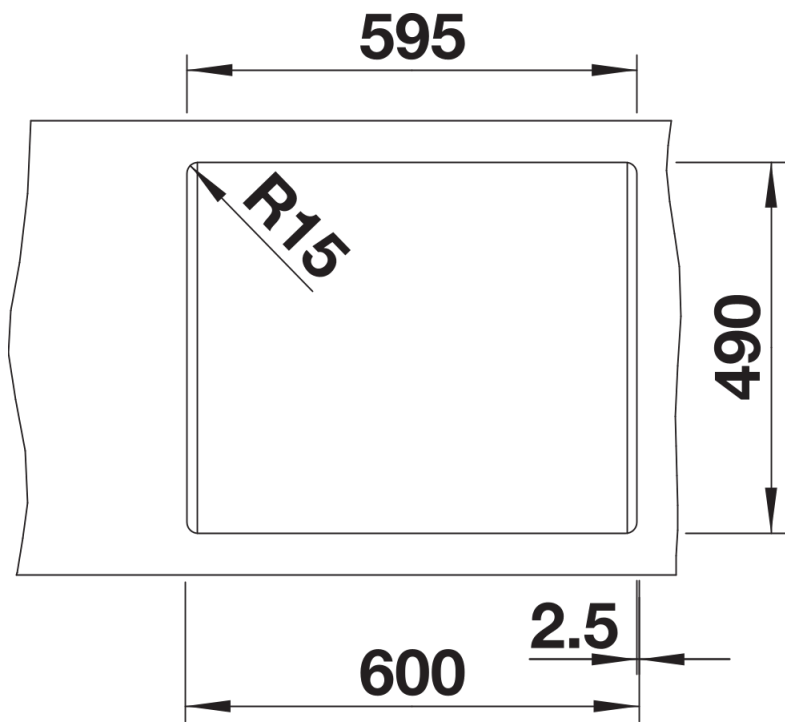

Arkusz danych produktu PLEON 6

Nr art. 525953

Zalety

- Ponadczasowy, elegancki, prosty kształt
- Jednokomorowy zlewozmywak o maksymalnej pojemności, którą zapewnia niezwykle głęboka komora
- Długa, przestronna listwa na baterię i niskoprofilowana krawędź
- Łatwe do czyszczenia, płynne przejście między brzegiem zlewozmywaka a listwą na baterię
- Wysokiej jakości funkcjonalne wyposażenie: zakryty przelew C-overflow i system odpływowy InFino, eleganckie i łatwe w utrzymaniu czystości

Kolory

Dostępne kolory

czarny
antracyt
szarość skały
alumetalik
biały
jaśmin
tartufo
kawowy

SILGRANIT czarny

Wskazówki dotyczące planowania

- Opcjonalną deskę do krojenia z drewna jesionowego można umieścić na krawędzi komory tylko wtedy, gdy średnica baterii kuchennej jest mniejsza niż 48 mm.

Zakres dostawy

- armatura przelewowo-odpływowa zapewniająca więcej miejsca w szafce
- korek z sitkiem 3 ½" InFino

Szczegóły

Widok

Wycięcie

Widok z przodu

Widok z boku