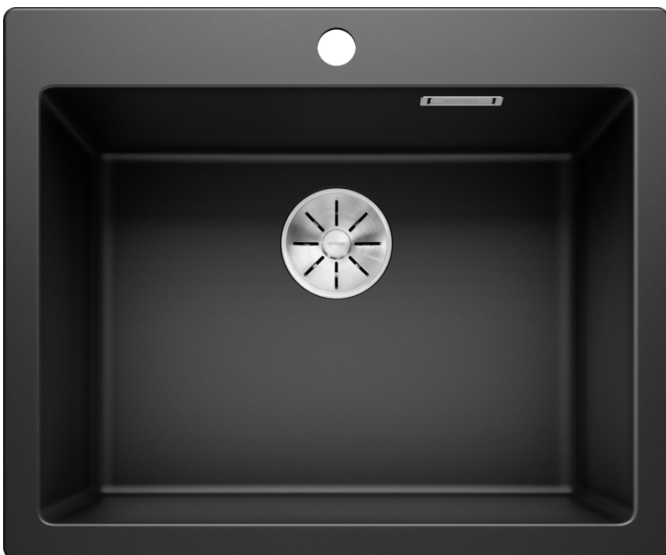

Arkusz danych produktu PLEON 6

Nr art. 525953

Zalety

- Ponadczasowy, elegancki, prosty kształt
- Jednokomorowy zlewozmywak o maksymalnej pojemności, którą zapewnia niezwykle głęboka komora
- Długa, przestronna listwa na baterię i niskoprofilowana krawędź
- Łatwe do czyszczenia, płynne przejście między brzegiem zlewozmywaka a listwą na baterię
- Wysokiej jakości funkcjonalne wyposażenie: zakryty przelew C-overflow i system odpływowy InFino, eleganckie i łatwe w utrzymaniu czystości

Kolory

Dostępne kolory

czarny
antracyt
szarość skały
alumetalik
biały
jaśmin
tartufo
kawowy

SILGRANIT czarny

Wskazówki dotyczące planowania

- Opcjonalną deskę do krojenia z drewna jesionowego można umieścić na krawędzi komory tylko wtedy, gdy średnica baterii kuchennej jest mniejsza niż 48 mm.

Zakres dostawy

- armatura przelewowo-odpływowa zapewniająca więcej miejsca w szafce
- korek z sitkiem 3 ½" InFino

Szczegóły

Widok

Wycięcie

Widok z przodu

Widok z boku