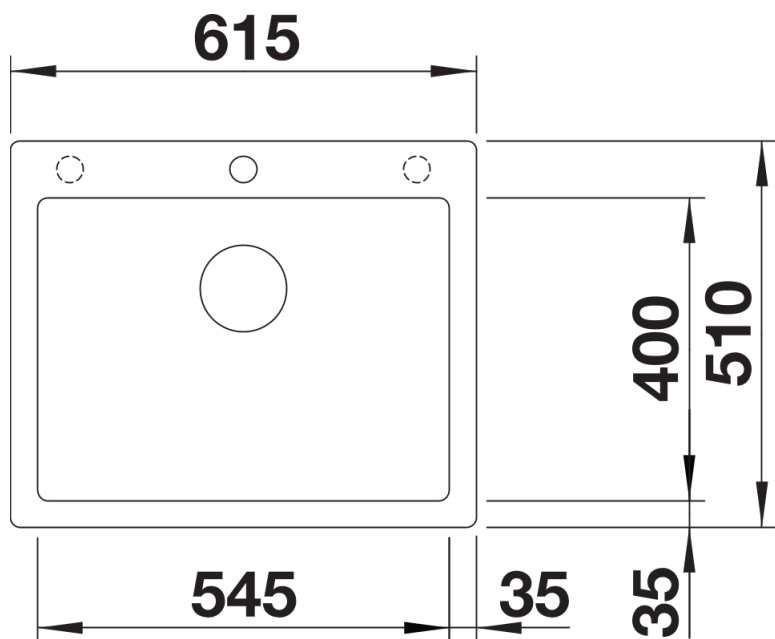

Kolory

Dostępne kolory

czarny
antracyt
szarość skały
alumetalik
biały
jaśmin
tartufo
kawowy

SILGRANIT czarny

Wskazówki dotyczące planowania

- Opcjonalną deskę do krojenia z drewna jesionowego można umieścić na krawędzi komory tylko wtedy, gdy średnica baterii kuchennej jest mniejsza niż 48 mm.

Zakres dostawy

- armatura przelewowo-odpływowa zapewniająca więcej miejsca w szafce
- korek z sitkiem 3 ½" InFino

Szczegóły

Widok

Wycięcie

Widok z przodu

Widok z boku