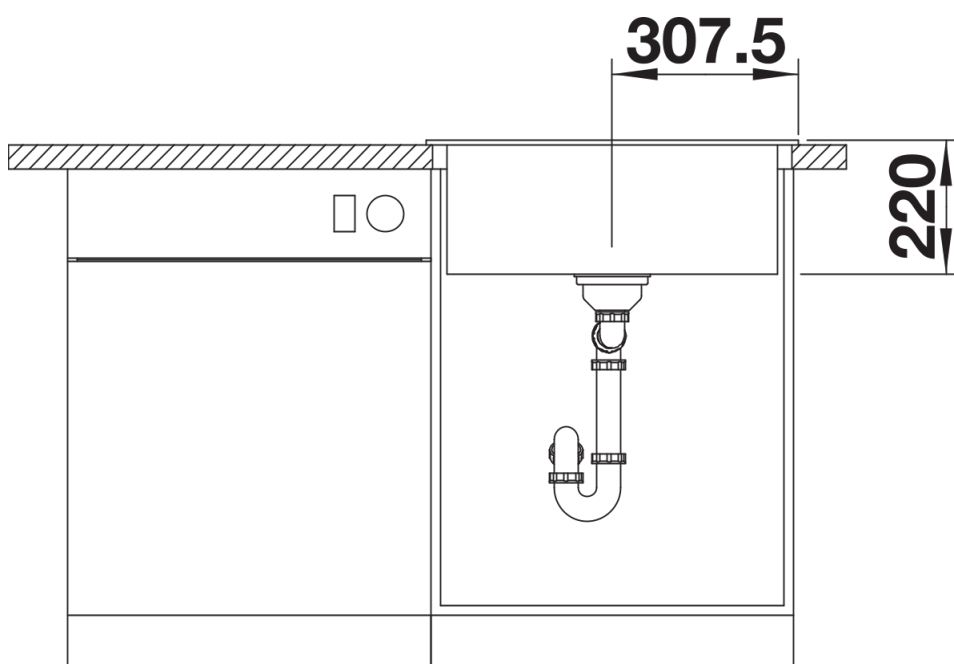

Kolory

Dostępne kolory

czarny
antracyt
szarość skały
alumetalik
biały
jaśmin
tartufo
kawowy

SILGRANIT czarny

Wskazówki dotyczące planowania

- Opcjonalną deskę do krojenia z drewna jesionowego można umieścić na krawędzi komory tylko wtedy, gdy średnica baterii kuchennej jest mniejsza niż 48 mm.

Zakres dostawy

- armatura przelewowo-odpływowa zapewniająca więcej miejsca w szafce
- korek z sitkiem 3 ½" InFino

Szczegóły

Widok

Wycięcie

Widok z przodu

Widok z boku