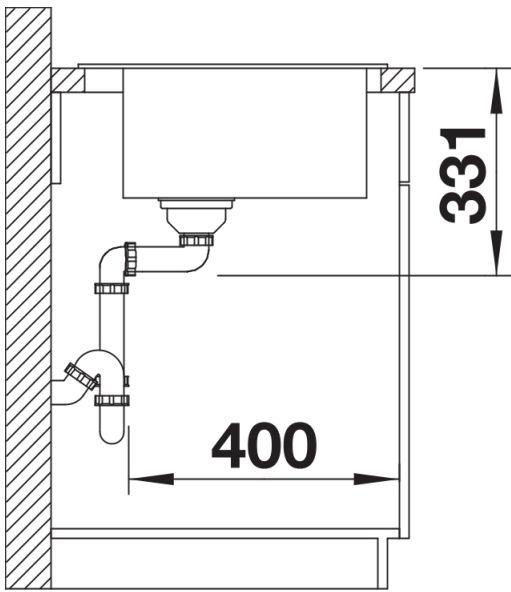

Kolory

Dostępne kolory

czarny
antracyt
szarość skały
alumetalik
biały
jaśmin
tartufo
kawowy

SILGRANIT czarny

Wskazówki dotyczące planowania

- Opcjonalną deskę do krojenia z drewna jesionowego można umieścić na krawędzi komory tylko wtedy, gdy średnica baterii kuchennej jest mniejsza niż 48 mm.

Zakres dostawy

- armatura przelewowo-odpływowa zapewniająca więcej miejsca w szafce
- korek z sitkiem 3 ½" InFino

Szczegóły

Widok

Wycięcie

Widok z przodu

Widok z boku