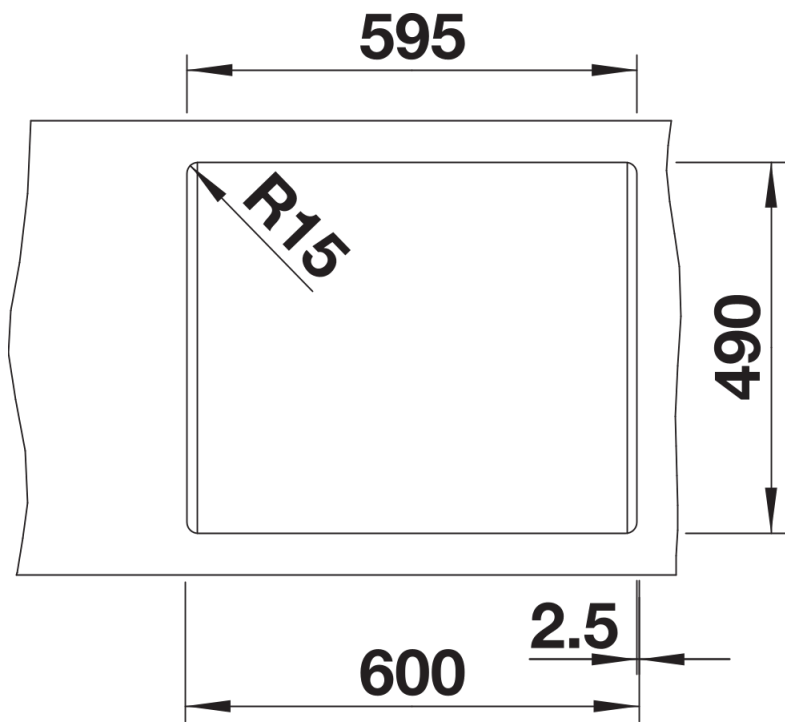

Kolory

Dostępne kolory

- czarny
- antracyt
- szarość skały
- alumetalik
- biały
- jaśmin
- tartufo
- kawowy

SILGRANIT kawowy

Wskazówki dotyczące planowania

- Opcjonalną deskę do krojenia z drewna jesionowego można umieścić na krawędzi komory tylko wtedy, gdy średnica baterii kuchennej jest mniejsza niż 48 mm.

Zakres dostawy

- armatura przelewowo-odpływowa zapewniająca więcej miejsca w szafce
- korek z sitkiem 3 ½" InFino

Szczegóły

Widok

Wycięcie

Widok z przodu

Widok z boku