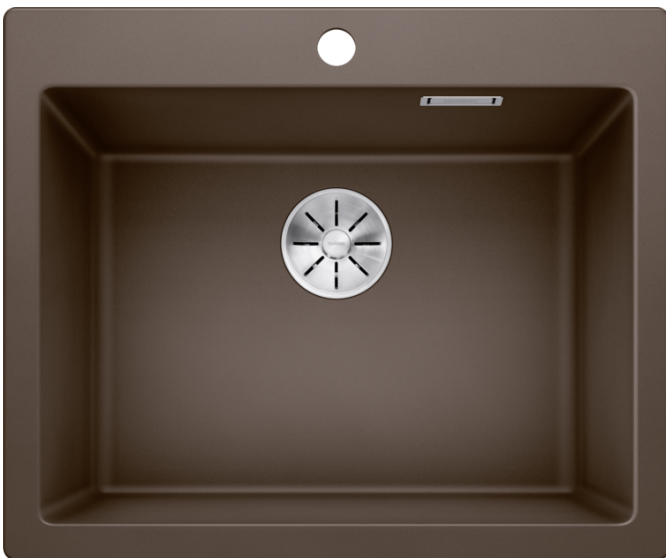

Arkusz danych produktu PLEON 6

Nr art. 521688

Zalety

- Ponadczasowy, elegancki, prosty kształt
- Jednokomorowy zlewozmywak o maksymalnej pojemności, którą zapewnia niezwykle głęboka komora
- Długa, przestronna listwa na baterię i niskoprofilowana krawędź
- Łatwe do czyszczenia, płynne przejście między brzegiem zlewozmywaka a listwą na baterię
- Wysokiej jakości funkcjonalne wyposażenie: zakryty przelew C-overflow i system odpływowy InFino, eleganckie i łatwe w utrzymaniu czystości

Kolory

Dostępne kolory

- czarny
- antracyt
- szarość skały
- alumetalik
- biały
- jaśmin
- tartufo
- kawowy

SILGRANIT kawowy

Wskazówki dotyczące planowania

- Opcjonalną deskę do krojenia z drewna jesionowego można umieścić na krawędzi komory tylko wtedy, gdy średnica baterii kuchennej jest mniejsza niż 48 mm.

Zakres dostawy

- armatura przelewowo-odpływowa zapewniająca więcej miejsca w szafce
- korek z sitkiem 3 ½" InFino

Szczegóły

Widok

Wycięcie

Widok z przodu

Widok z boku