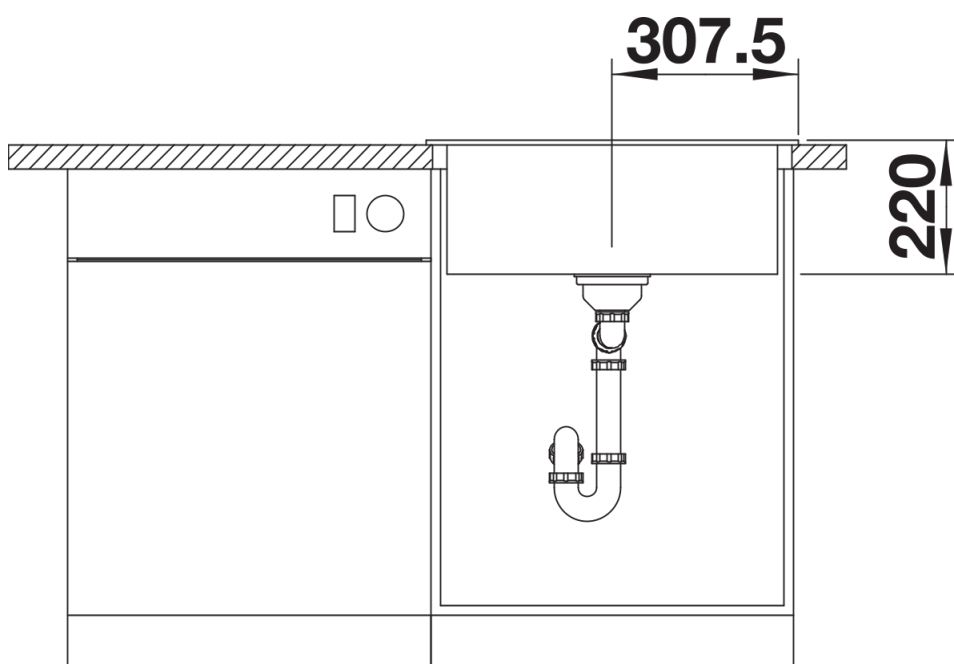

Kolory

Dostępne kolory

- czarny
- antracyt
- szarość skały
- alumetalik
- biały
- jaśmin
- tartufo
- kawowy

SILGRANIT kawowy

Wskazówki dotyczące planowania

- Opcjonalną deskę do krojenia z drewna jesionowego można umieścić na krawędzi komory tylko wtedy, gdy średnica baterii kuchennej jest mniejsza niż 48 mm.

Zakres dostawy

- armatura przelewowo-odpływowa zapewniająca więcej miejsca w szafce
- korek z sitkiem 3 ½" InFino

Szczegóły

Widok

Wycięcie

Widok z przodu

Widok z boku