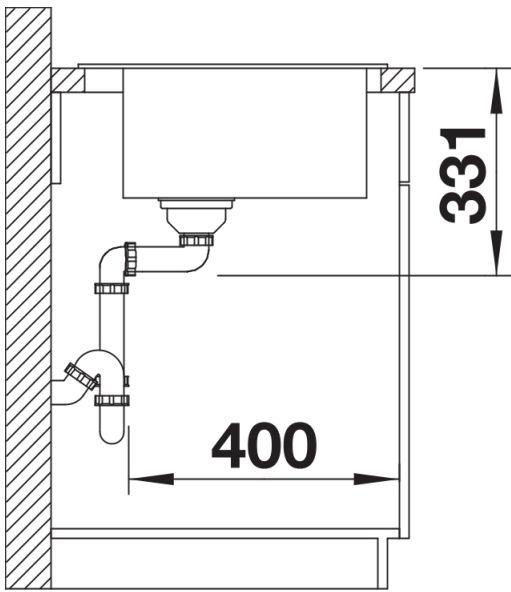

Kolory

Dostępne kolory

- czarny
- antracyt
- szarość skały
- alumetalik
- biały
- jaśmin
- tartufo
- kawowy

SILGRANIT kawowy

Wskazówki dotyczące planowania

- Opcjonalną deskę do krojenia z drewna jesionowego można umieścić na krawędzi komory tylko wtedy, gdy średnica baterii kuchennej jest mniejsza niż 48 mm.

Zakres dostawy

- armatura przelewowo-odpływowa zapewniająca więcej miejsca w szafce
- korek z sitkiem 3 ½" InFino

Szczegóły

Widok

Wycięcie

Widok z przodu

Widok z boku