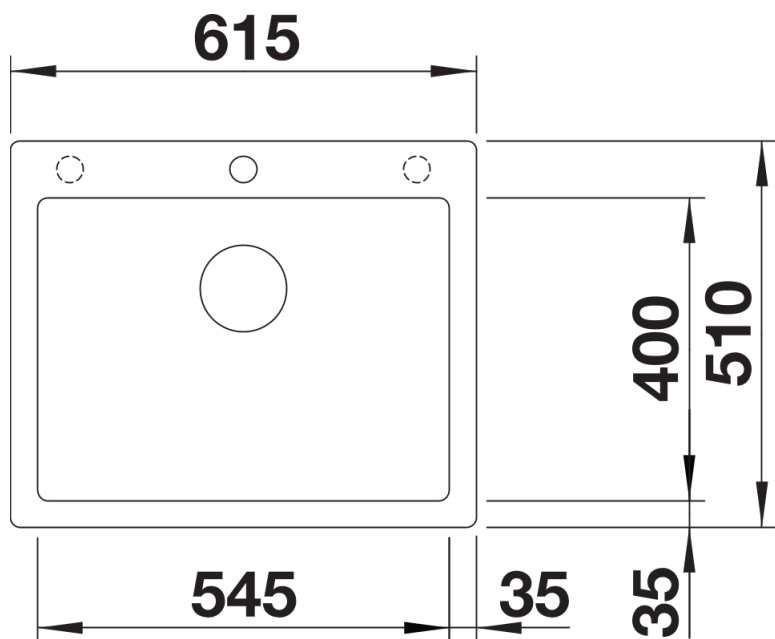

Kolory

Dostępne kolory

- czarny
- antracyt
- szarość skały
- alumetalik
- biały
- jaśmin
- tartufo
- kawowy

SILGRANIT kawowy

Wskazówki dotyczące planowania

- Opcjonalną deskę do krojenia z drewna jesionowego można umieścić na krawędzi komory tylko wtedy, gdy średnica baterii kuchennej jest mniejsza niż 48 mm.

Zakres dostawy

- armatura przelewowo-odpływowa zapewniająca więcej miejsca w szafce
- korek z sitkiem 3 ½" InFino

Szczegóły

Widok

Wycięcie

Widok z przodu

Widok z boku