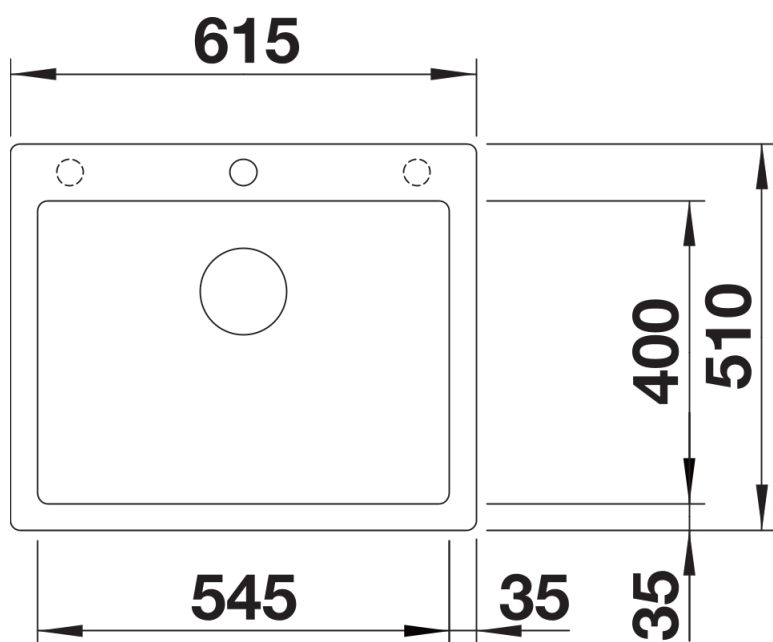

## Wskazówki dotyczące planowania

---

- Opcjonalną deskę do krojenia z drewna jesionowego można umieścić na krawędzi komory tylko wtedy, gdy średnica baterii kuchennej jest mniejsza niż 48 mm.

## Zakres dostawy

---

- armatura przelewowo-odpływowa zapewniająca więcej miejsca w szafce
- korek z sitkiem 3 ½" InFino

## Szczegóły

---

Widok

Wycięcie

Widok z przodu

Widok z boku