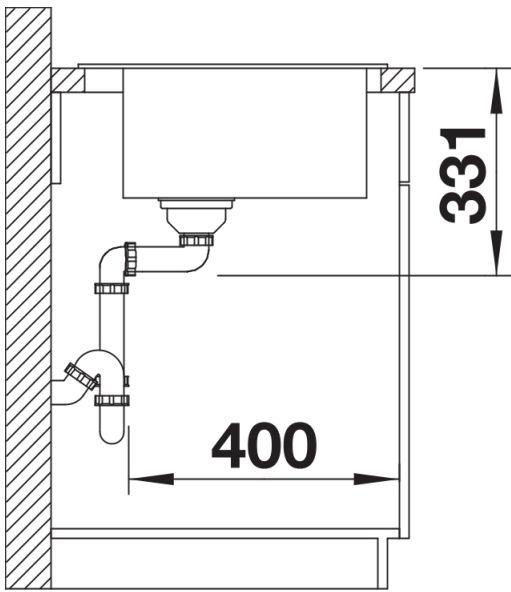

## Wskazówki dotyczące planowania

---

- Opcjonalną deskę do krojenia z drewna jesionowego można umieścić na krawędzi komory tylko wtedy, gdy średnica baterii kuchennej jest mniejsza niż 48 mm.

## Zakres dostawy

---

- armatura przelewowo-odpływowa zapewniająca więcej miejsca w szafce
- korek z sitkiem 3 ½" InFino

## Szczegóły

---

Widok

Wycięcie

Widok z przodu

Widok z boku