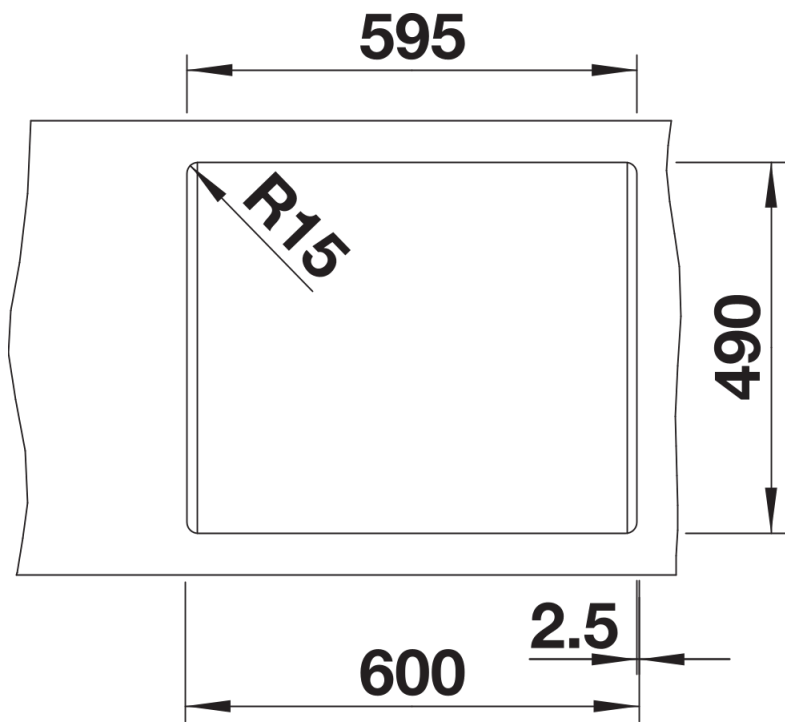

## Wskazówki dotyczące planowania

---

- Opcjonalną deskę do krojenia z drewna jesionowego można umieścić na krawędzi komory tylko wtedy, gdy średnica baterii kuchennej jest mniejsza niż 48 mm.

## Zakres dostawy

---

- armatura przelewowo-odpływowa zapewniająca więcej miejsca w szafce
- korek z sitkiem 3 ½" InFino

## Szczegóły

---

Widok

Wycięcie

Widok z przodu

Widok z boku