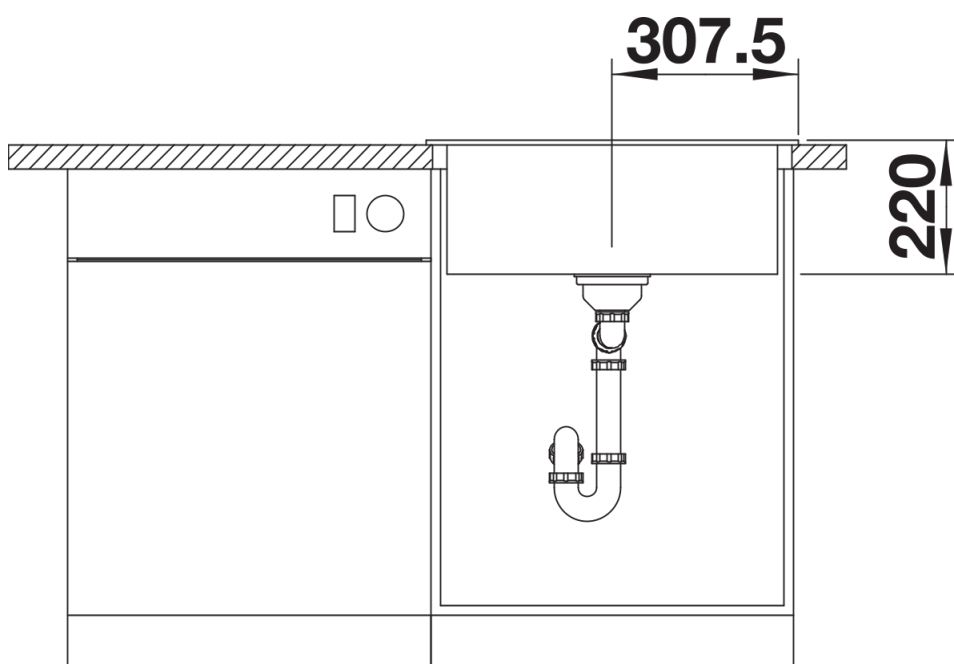

## Wskazówki dotyczące planowania

---

- Opcjonalną deskę do krojenia z drewna jesionowego można umieścić na krawędzi komory tylko wtedy, gdy średnica baterii kuchennej jest mniejsza niż 48 mm.

## Zakres dostawy

---

- armatura przelewowo-odpływowa zapewniająca więcej miejsca w szafce
- korek z sitkiem 3 ½" InFino

## Szczegóły

---

Widok

Wycięcie

Widok z przodu

Widok z boku