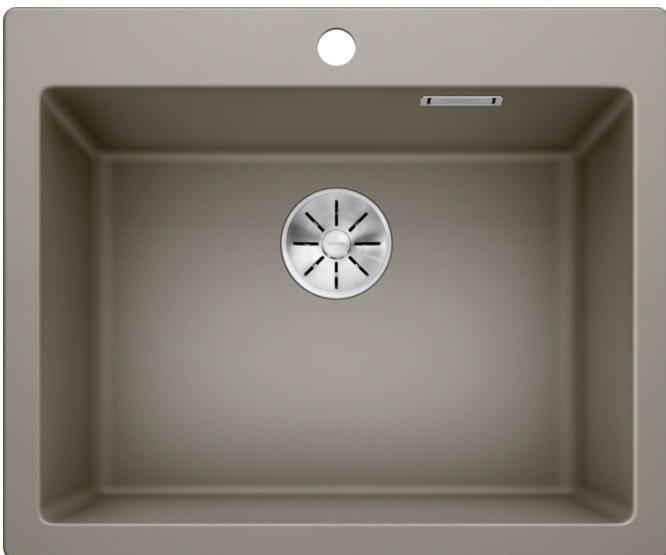

### Zalety

---

- Ponadczasowy, elegancki, prosty kształt
- Jednokomorowy zlewozmywak o maksymalnej pojemności, którą zapewnia niezwykle głęboka komora
- Długa, przestronna listwa na baterię i niskoprofilowana krawędź
- Łatwe do czyszczenia, płynne przejście między brzegiem zlewozmywaka a listwą na baterię
- Wysokiej jakości funkcjonalne wyposażenie: zakryty przelew C-overflow i system odpływowy InFino, eleganckie i łatwe w utrzymaniu czystości

#### Dostępne kolory

czarny  
antracyt  
szarość skały  
alumetalik  
biały  
jaśmin  
tartufo  
kawowy

SILGRANIT tartufo

## Zakres dostawy

---

- armatura przelewowo-odpływowa zapewniająca więcej miejsca w szafce
- korek z sitkiem 3 ½" InFino