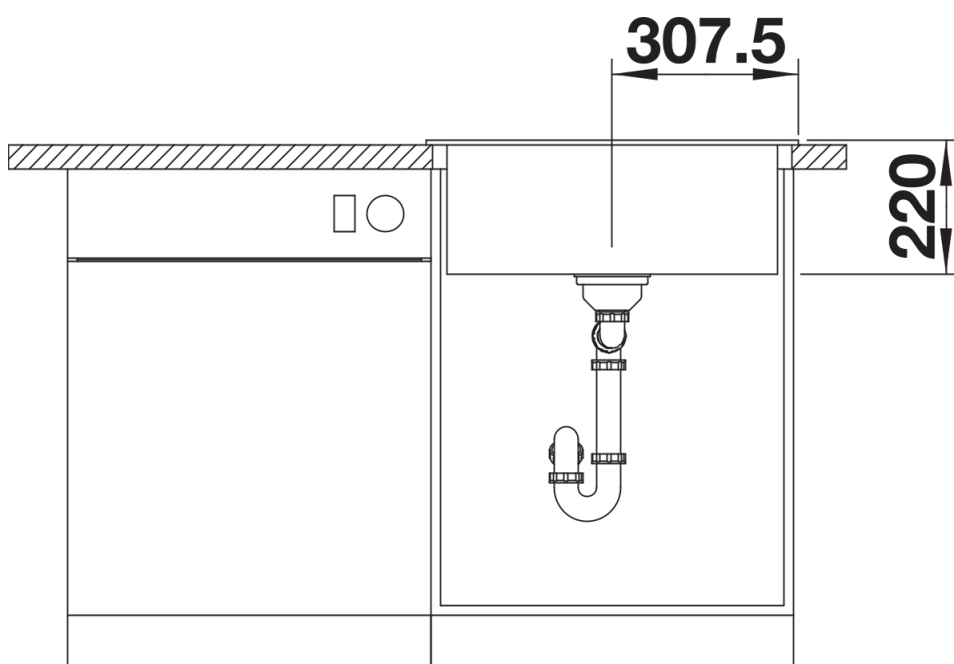

Kolory

Dostępne kolory

czarny
antracyt
szarość skały
alumetalik
biały
jaśmin
tartufo
kawowy

SILGRANIT biały

Wskazówki dotyczące planowania

- Opcjonalną deskę do krojenia z drewna jesionowego można umieścić na krawędzi komory tylko wtedy, gdy średnica baterii kuchennej jest mniejsza niż 48 mm.

Zakres dostawy

- armatura przelewowo-odpływowa zapewniająca więcej miejsca w szafce
- korek z sitkiem 3 ½" InFino

Szczegóły

Widok

Wycięcie

Widok z przodu

Widok z boku