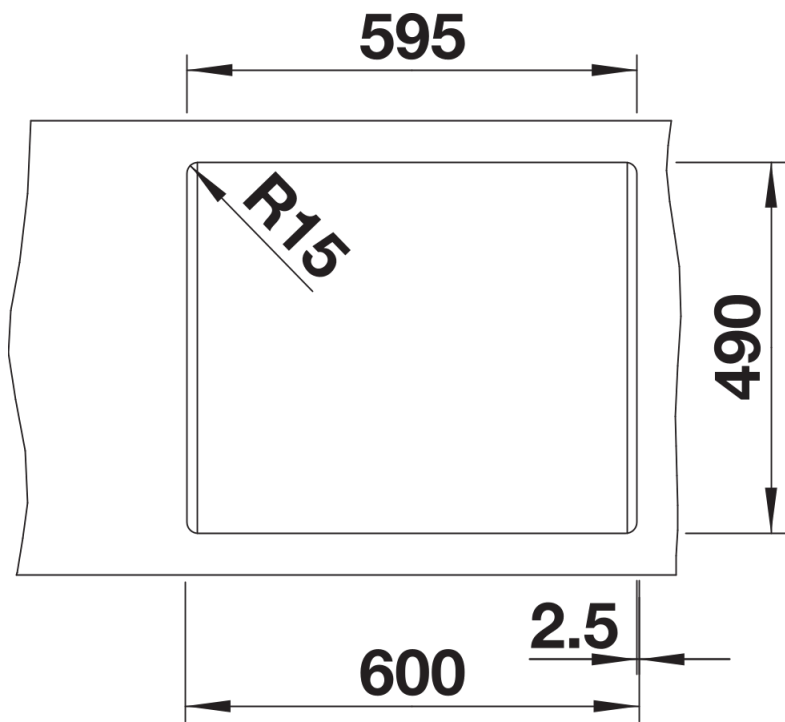

Kolory

Dostępne kolory

czarny
antracyt
szarość skały
alumetalik
biały
jaśmin
tartufo
kawowy

SILGRANIT biały

Wskazówki dotyczące planowania

- Opcjonalną deskę do krojenia z drewna jesionowego można umieścić na krawędzi komory tylko wtedy, gdy średnica baterii kuchennej jest mniejsza niż 48 mm.

Zakres dostawy

- armatura przelewowo-odpływowa zapewniająca więcej miejsca w szafce
- korek z sitkiem 3 ½" InFino

Szczegóły

Widok

Wycięcie

Widok z przodu

Widok z boku