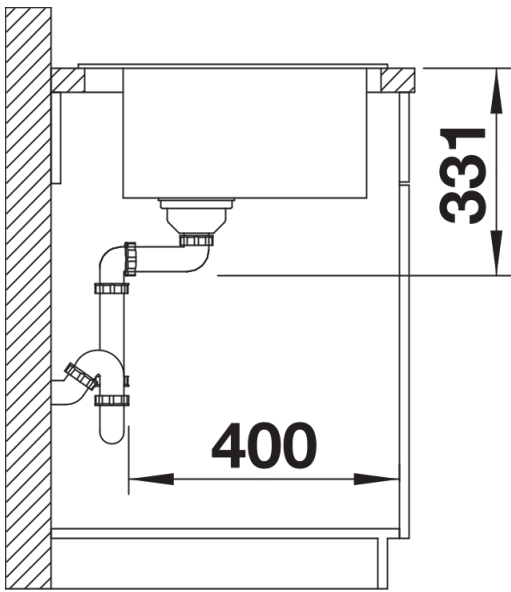

Kolory

Dostępne kolory

czarny
antracyt
szarość skały
alumetalik
biały
jaśmin
tartufo
kawowy

SILGRANIT biały

Wskazówki dotyczące planowania

- Opcjonalną deskę do krojenia z drewna jesionowego można umieścić na krawędzi komory tylko wtedy, gdy średnica baterii kuchennej jest mniejsza niż 48 mm.

Zakres dostawy

- armatura przelewowo-odpływowa zapewniająca więcej miejsca w szafce
- korek z sitkiem 3 ½" InFino

Szczegóły

Widok

Wycięcie

Widok z przodu

Widok z boku