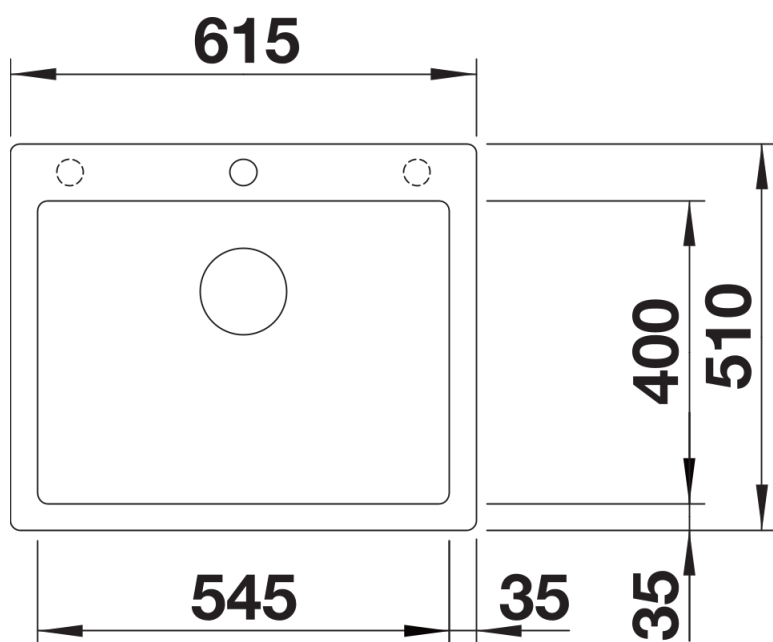

Kolory

Dostępne kolory

czarny
antracyt
szarość skały
alumetalik
biały
jaśmin
tartufo
kawowy

SILGRANIT biały

Wskazówki dotyczące planowania

- Opcjonalną deskę do krojenia z drewna jesionowego można umieścić na krawędzi komory tylko wtedy, gdy średnica baterii kuchennej jest mniejsza niż 48 mm.

Zakres dostawy

- armatura przelewowo-odpływowa zapewniająca więcej miejsca w szafce
- korek z sitkiem 3 ½" InFino

Szczegóły

Widok

Wycięcie

Widok z przodu

Widok z boku