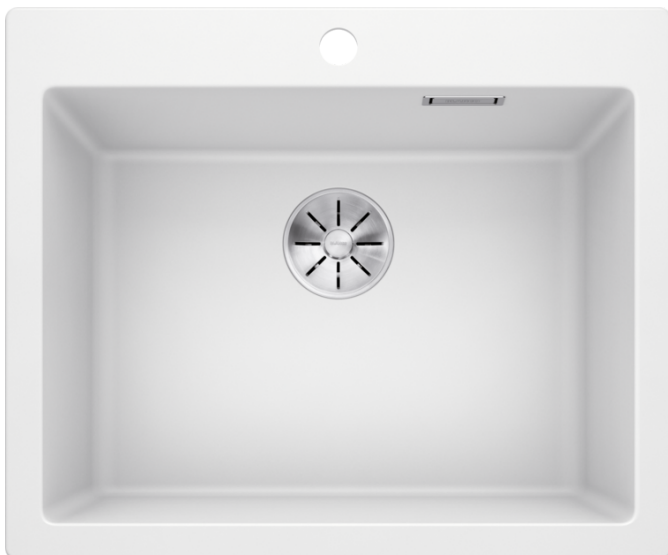

Arkusz danych produktu PLEON 6

Nr art. 521683

Zalety

- Ponadczasowy, elegancki, prosty kształt
- Jednokomorowy zlewozmywak o maksymalnej pojemności, którą zapewnia niezwykle głęboka komora
- Długa, przestronna listwa na baterię i niskoprofilowana krawędź
- Łatwe do czyszczenia, płynne przejście między brzegiem zlewozmywaka a listwą na baterię
- Wysokiej jakości funkcjonalne wyposażenie: zakryty przelew C-overflow i system odpływowy InFino, eleganckie i łatwe w utrzymaniu czystości

Kolory

Dostępne kolory

czarny
antracyt
szarość skały
alumetalik
biały
jaśmin
tartufo
kawowy

SILGRANIT biały

Wskazówki dotyczące planowania

- Opcjonalną deskę do krojenia z drewna jesionowego można umieścić na krawędzi komory tylko wtedy, gdy średnica baterii kuchennej jest mniejsza niż 48 mm.

Zakres dostawy

- armatura przelewowo-odpływowa zapewniająca więcej miejsca w szafce
- korek z sitkiem 3 ½" InFino

Szczegóły

Widok

Wycięcie

Widok z przodu

Widok z boku