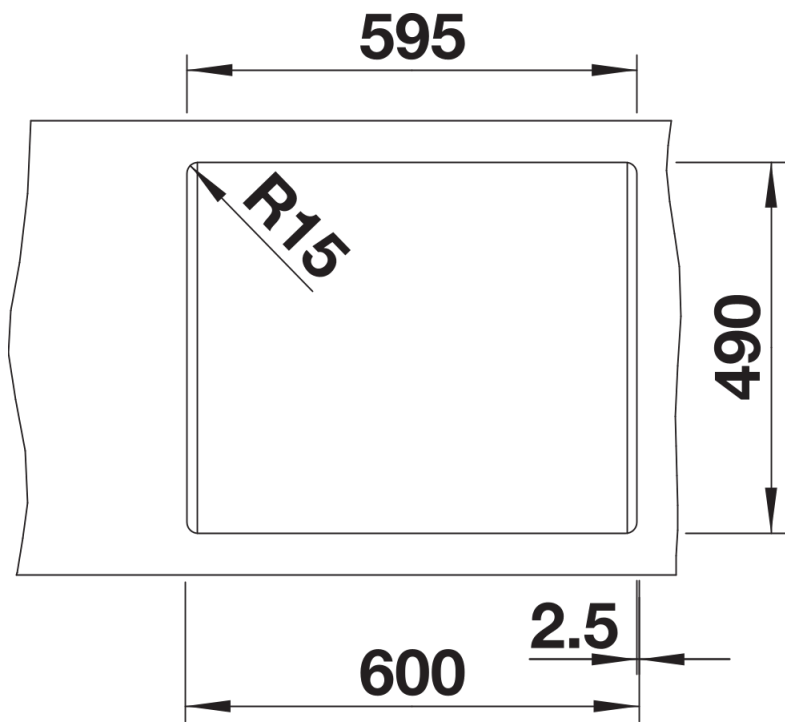

Kolory

Dostępne kolory

- czarny
- antracyt
- szarość skały
- alumetalik
- biały
- jaśmin
- tartufo
- kawowy

SILGRANIT alumetalik

Wskazówki dotyczące planowania

- Opcjonalną deskę do krojenia z drewna jesionowego można umieścić na krawędzi komory tylko wtedy, gdy średnica baterii kuchennej jest mniejsza niż 48 mm.

Zakres dostawy

- armatura przelewowo-odpływowa zapewniająca więcej miejsca w szafce
- korek z sitkiem 3 ½" InFino

Szczegóły

Widok

Wycięcie

Widok z przodu

Widok z boku