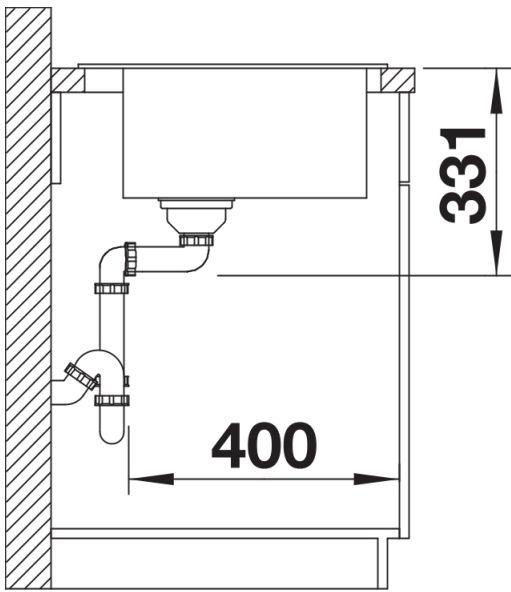

Kolory

Dostępne kolory

- czarny
- antracyt
- szarość skały
- alumetalik
- biały
- jaśmin
- tartufo
- kawowy

SILGRANIT alumetalik

Wskazówki dotyczące planowania

- Opcjonalną deskę do krojenia z drewna jesionowego można umieścić na krawędzi komory tylko wtedy, gdy średnica baterii kuchennej jest mniejsza niż 48 mm.

Zakres dostawy

- armatura przelewowo-odpływowa zapewniająca więcej miejsca w szafce
- korek z sitkiem 3 ½" InFino

Szczegóły

Widok

Wycięcie

Widok z przodu

Widok z boku