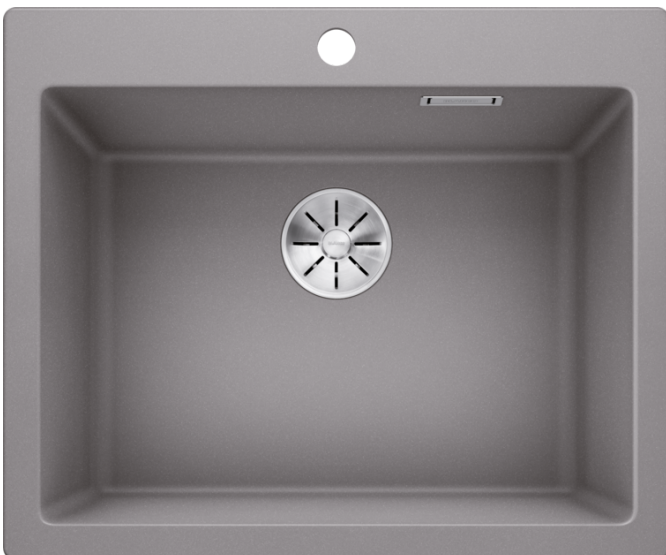

Arkusz danych produktu PLEON 6

Nr art. 521681

Zalety

- Ponadczasowy, elegancki, prosty kształt
- Jednokomorowy zlewozmywak o maksymalnej pojemności, którą zapewnia niezwykle głęboka komora
- Długa, przestronna listwa na baterię i niskoprofilowana krawędź
- Łatwe do czyszczenia, płynne przejście między brzegiem zlewozmywaka a listwą na baterię
- Wysokiej jakości funkcjonalne wyposażenie: zakryty przelew C-overflow i system odpływowy InFino, eleganckie i łatwe w utrzymaniu czystości

Kolory

Dostępne kolory

- czarny
- antracyt
- szarość skały
- alumetalik
- biały
- jaśmin
- tartufo
- kawowy

SILGRANIT alumetalik

Wskazówki dotyczące planowania

- Opcjonalną deskę do krojenia z drewna jesionowego można umieścić na krawędzi komory tylko wtedy, gdy średnica baterii kuchennej jest mniejsza niż 48 mm.

Zakres dostawy

- armatura przelewowo-odpływowa zapewniająca więcej miejsca w szafce
- korek z sitkiem 3 ½" InFino

Szczegóły

Widok

Wycięcie

Widok z przodu

Widok z boku