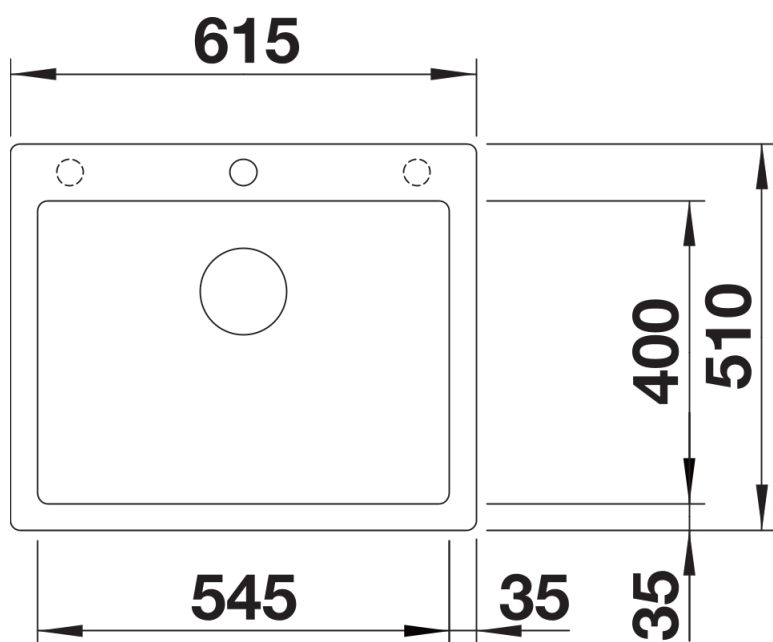

Kolory

Dostępne kolory

- czarny
- antracyt
- szarość skały
- alumetalik
- biały
- jaśmin
- tartufo
- kawowy

SILGRANIT alumetalik

Wskazówki dotyczące planowania

- Opcjonalną deskę do krojenia z drewna jesionowego można umieścić na krawędzi komory tylko wtedy, gdy średnica baterii kuchennej jest mniejsza niż 48 mm.

Zakres dostawy

- armatura przelewowo-odpływowa zapewniająca więcej miejsca w szafce
- korek z sitkiem 3 ½" InFino

Szczegóły

Widok

Wycięcie

Widok z przodu

Widok z boku