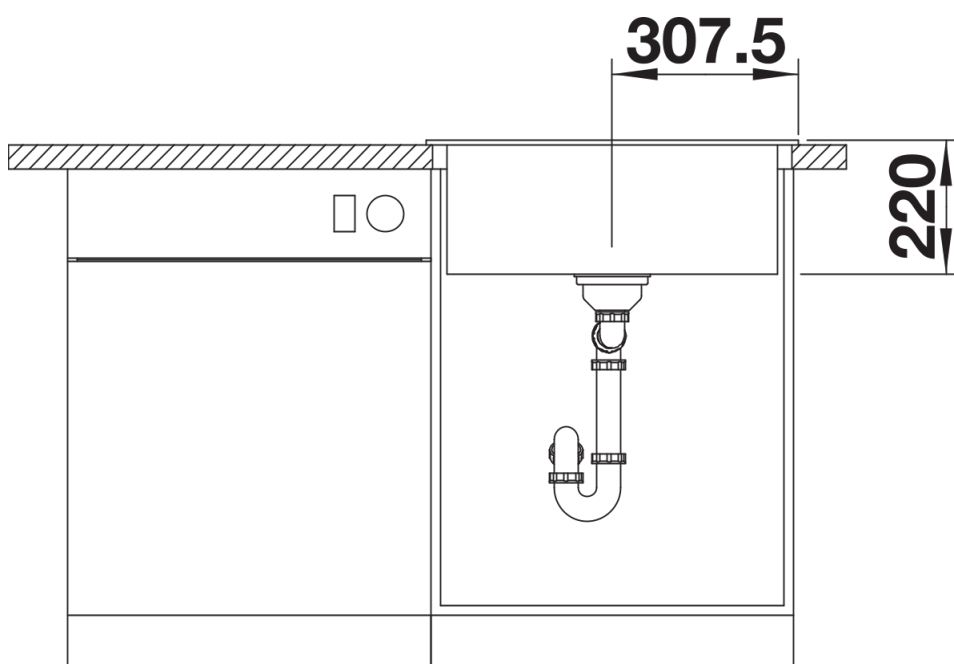

Kolory

Dostępne kolory

- czarny
- antracyt
- szarość skały
- alumetalik
- biały
- jaśmin
- tartufo
- kawowy

SILGRANIT alumetalik

Wskazówki dotyczące planowania

- Opcjonalną deskę do krojenia z drewna jesionowego można umieścić na krawędzi komory tylko wtedy, gdy średnica baterii kuchennej jest mniejsza niż 48 mm.

Zakres dostawy

- armatura przelewowo-odpływowa zapewniająca więcej miejsca w szafce
- korek z sitkiem 3 ½" InFino

Szczegóły

Widok

Wycięcie

Widok z przodu

Widok z boku