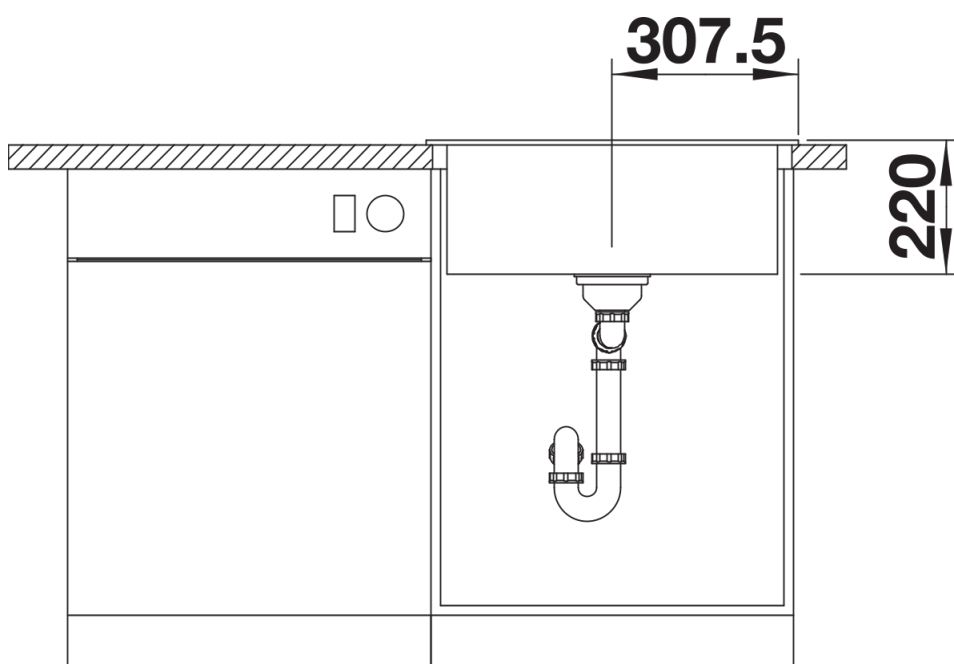

Kolory

Dostępne kolory

czarny
antracyt
szarość skały
alumetalik
biały
jaśmin
tartufo
kawowy

SILGRANIT szarość skały

Wskazówki dotyczące planowania

- Opcjonalną deskę do krojenia z drewna jesionowego można umieścić na krawędzi komory tylko wtedy, gdy średnica baterii kuchennej jest mniejsza niż 48 mm.

Zakres dostawy

- armatura przelewowo-odpływowa zapewniająca więcej miejsca w szafce
- korek z sitkiem 3 ½" InFino

Szczegóły

Widok

Wycięcie

Widok z przodu

Widok z boku