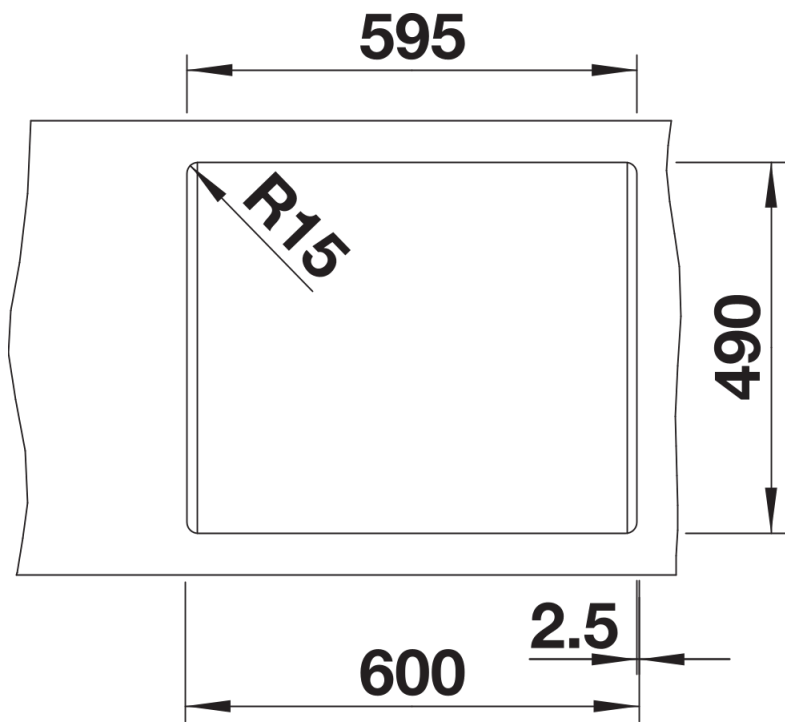

Kolory

Dostępne kolory

czarny
antracyt
szarość skały
alumetalik
biały
jaśmin
tartufo
kawowy

SILGRANIT szarość skały

Wskazówki dotyczące planowania

- Opcjonalną deskę do krojenia z drewna jesionowego można umieścić na krawędzi komory tylko wtedy, gdy średnica baterii kuchennej jest mniejsza niż 48 mm.

Zakres dostawy

- armatura przelewowo-odpływowa zapewniająca więcej miejsca w szafce
- korek z sitkiem 3 ½" InFino

Szczegóły

Widok

Wycięcie

Widok z przodu

Widok z boku