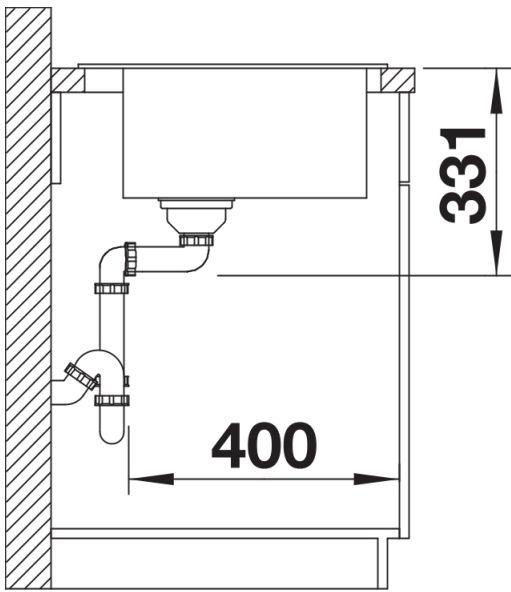

Kolory

Dostępne kolory

czarny
antracyt
szarość skały
alumetalik
biały
jaśmin
tartufo
kawowy

SILGRANIT szarość skały

Wskazówki dotyczące planowania

- Opcjonalną deskę do krojenia z drewna jesionowego można umieścić na krawędzi komory tylko wtedy, gdy średnica baterii kuchennej jest mniejsza niż 48 mm.

Zakres dostawy

- armatura przelewowo-odpływowa zapewniająca więcej miejsca w szafce
- korek z sitkiem 3 ½" InFino

Szczegóły

Widok

Wycięcie

Widok z przodu

Widok z boku