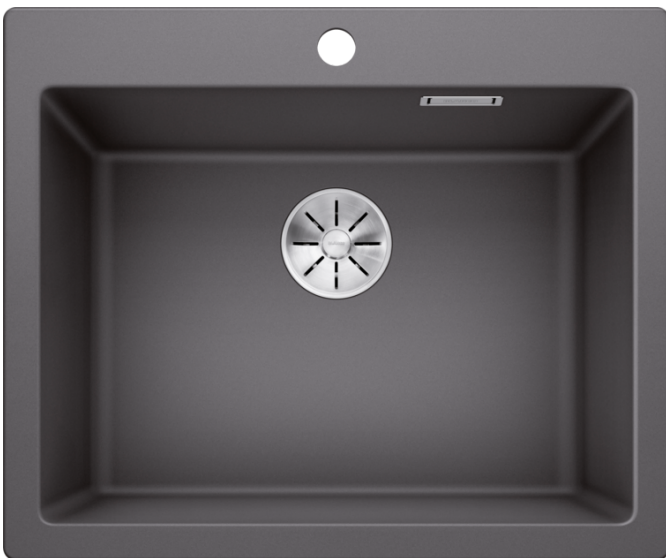

Arkusz danych produktu PLEON 6

Nr art. 521679

Zalety

- Ponadczasowy, elegancki, prosty kształt
- Jednokomorowy zlewozmywak o maksymalnej pojemności, którą zapewnia niezwykle głęboka komora
- Długa, przestronna listwa na baterię i niskoprofilowana krawędź
- Łatwe do czyszczenia, płynne przejście między brzegiem zlewozmywaka a listwą na baterię
- Wysokiej jakości funkcjonalne wyposażenie: zakryty przelew C-overflow i system odpływowy InFino, eleganckie i łatwe w utrzymaniu czystości

Kolory

Dostępne kolory

czarny
antracyt
szarość skały
alumetalik
biały
jaśmin
tartufo
kawowy

SILGRANIT szarość skały

Wskazówki dotyczące planowania

- Opcjonalną deskę do krojenia z drewna jesionowego można umieścić na krawędzi komory tylko wtedy, gdy średnica baterii kuchennej jest mniejsza niż 48 mm.

Zakres dostawy

- armatura przelewowo-odpływowa zapewniająca więcej miejsca w szafce
- korek z sitkiem 3 ½" InFino

Szczegóły

Widok

Wycięcie

Widok z przodu

Widok z boku