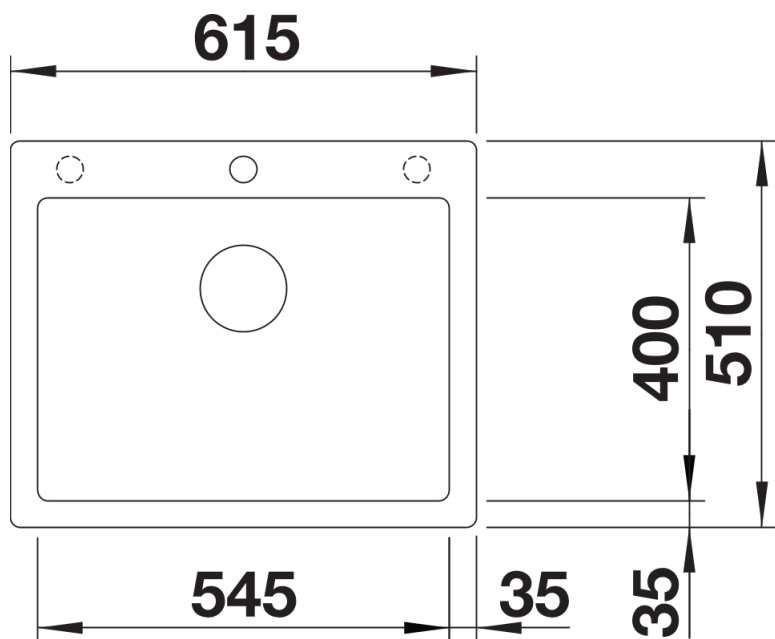

Kolory

Dostępne kolory

czarny
antracyt
szarość skały
alumetalik
biały
jaśmin
tartufo
kawowy

SILGRANIT szarość skały

Wskazówki dotyczące planowania

- Opcjonalną deskę do krojenia z drewna jesionowego można umieścić na krawędzi komory tylko wtedy, gdy średnica baterii kuchennej jest mniejsza niż 48 mm.

Zakres dostawy

- armatura przelewowo-odpływowa zapewniająca więcej miejsca w szafce
- korek z sitkiem 3 ½" InFino

Szczegóły

Widok

Wycięcie

Widok z przodu

Widok z boku