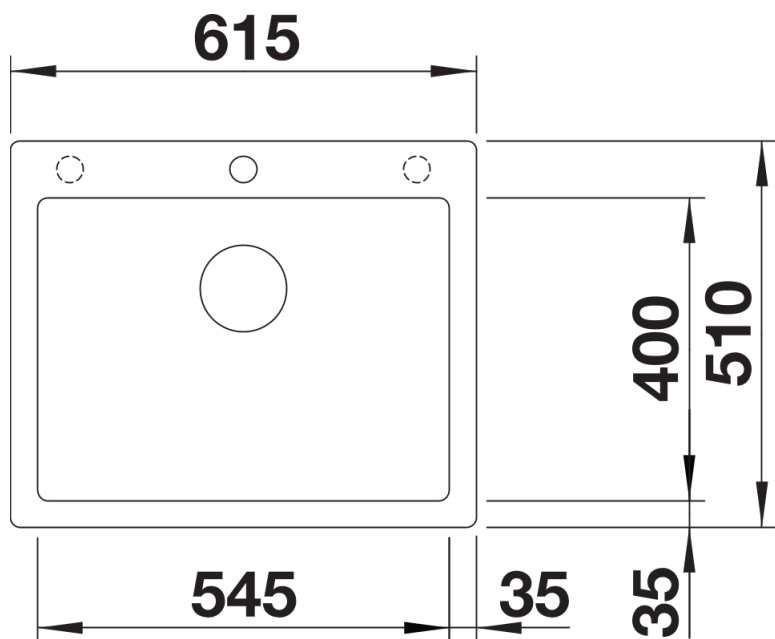

Kolory

Dostępne kolory

- czarny
- antracyt
- szarość skały
- alumetalik
- biały
- jaśmin
- tartufo
- kawowy

SILGRANIT antracyt

Wskazówki dotyczące planowania

- Opcjonalną deskę do krojenia z drewna jesionowego można umieścić na krawędzi komory tylko wtedy, gdy średnica baterii kuchennej jest mniejsza niż 48 mm.

Zakres dostawy

- armatura przelewowo-odpływowa zapewniająca więcej miejsca w szafce
- korek z sitkiem 3 ½" InFino

Szczegóły

Widok

Wycięcie

Widok z przodu

Widok z boku