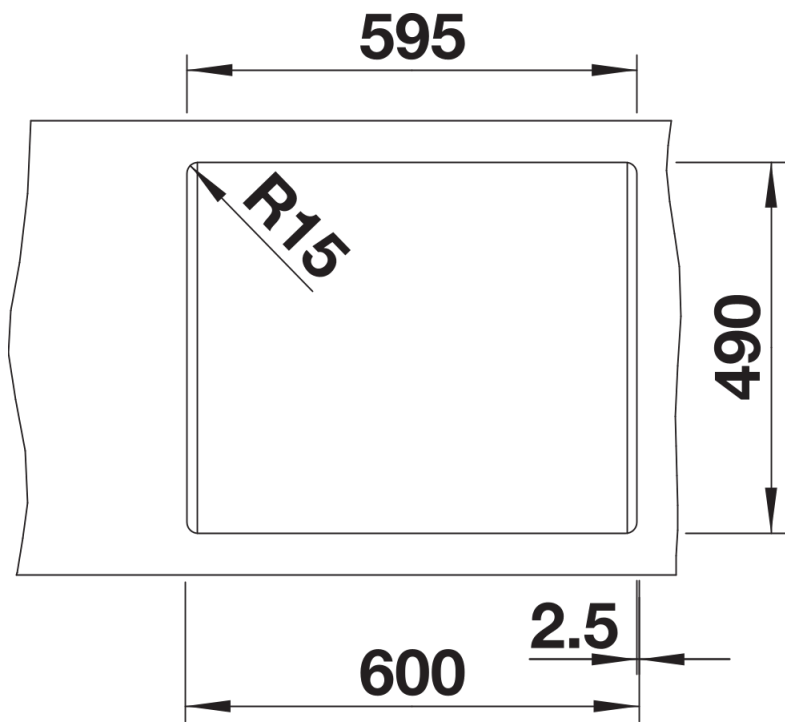

Kolory

Dostępne kolory

- czarny
- antracyt
- szarość skały
- alumetalik
- biały
- jaśmin
- tartufo
- kawowy

SILGRANIT antracyt

Wskazówki dotyczące planowania

- Opcjonalną deskę do krojenia z drewna jesionowego można umieścić na krawędzi komory tylko wtedy, gdy średnica baterii kuchennej jest mniejsza niż 48 mm.

Zakres dostawy

- armatura przelewowo-odpływowa zapewniająca więcej miejsca w szafce
- korek z sitkiem 3 ½" InFino

Szczegóły

Widok

Wycięcie

Widok z przodu

Widok z boku