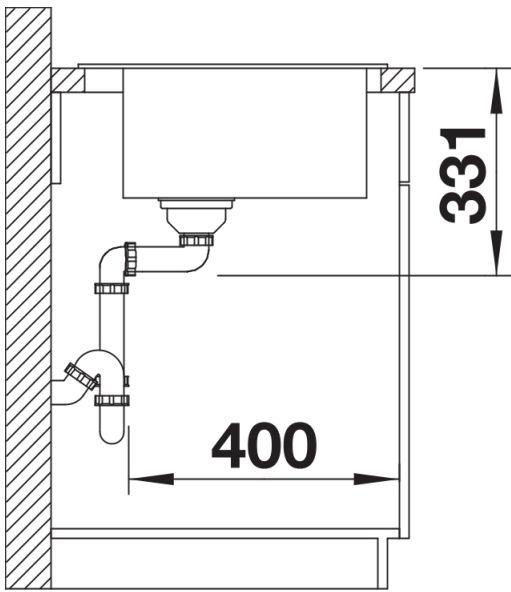

Zakres dostawy

- armatura przelewowo-odpływowa zapewniająca więcej miejsca w szafce
- korek z sitkiem 3 ½" InFino

Szczegóły

Widok

Wycięcie

Widok z przodu

Widok z boku