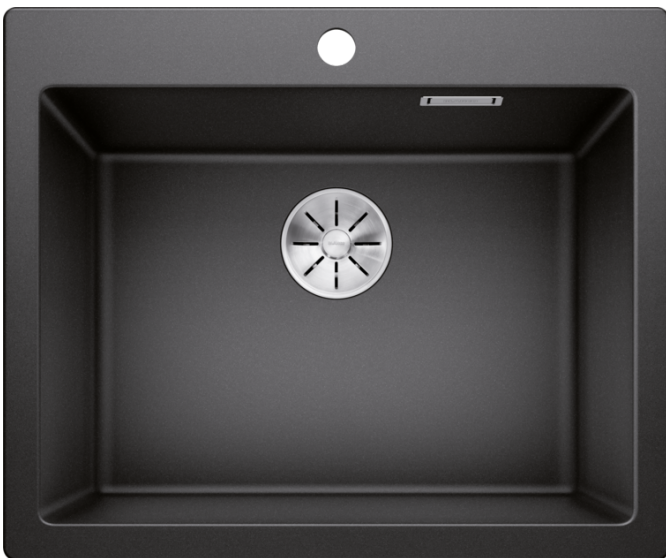

Arkusz danych produktu PLEON 6

Nr art. 521678

Zalety

- Ponadczasowy, elegancki, prosty kształt
- Jednokomorowy zlewozmywak o maksymalnej pojemności, którą zapewnia niezwykle głęboka komora
- Długa, przestronna listwa na baterię i niskoprofilowana krawędź
- Łatwe do czyszczenia, płynne przejście między brzegiem zlewozmywaka a listwą na baterię
- Wysokiej jakości funkcjonalne wyposażenie: zakryty przelew C-overflow i system odpływowy InFino, eleganckie i łatwe w utrzymaniu czystości

Kolory

Dostępne kolory

- czarny
- antracyt
- szarość skały
- alumetalik
- biały
- jaśmin
- tartufo
- kawowy

SILGRANIT antracyt

Wskazówki dotyczące planowania

- Opcjonalną deskę do krojenia z drewna jesionowego można umieścić na krawędzi komory tylko wtedy, gdy średnica baterii kuchennej jest mniejsza niż 48 mm.

Zakres dostawy

- armatura przelewowo-odpływowa zapewniająca więcej miejsca w szafce
- korek z sitkiem 3 ½" InFino

Szczegóły

Widok

Wycięcie

Widok z przodu

Widok z boku