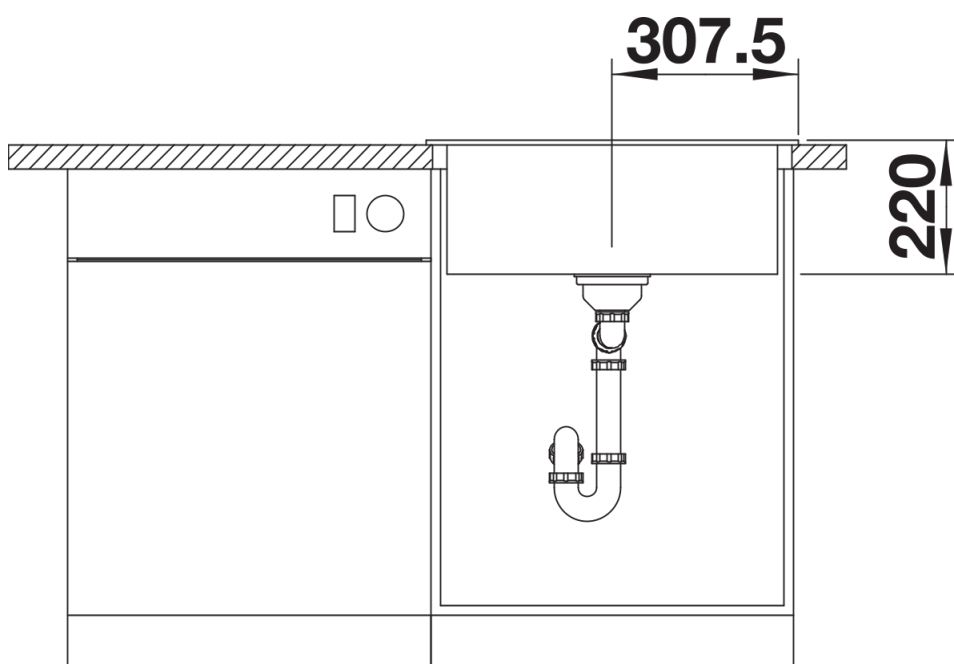

Kolory

Dostępne kolory

- czarny
- antracyt
- szarość skały
- alumetalik
- biały
- jaśmin
- tartufo
- kawowy

SILGRANIT antracyt

Wskazówki dotyczące planowania

- Opcjonalną deskę do krojenia z drewna jesionowego można umieścić na krawędzi komory tylko wtedy, gdy średnica baterii kuchennej jest mniejsza niż 48 mm.

Zakres dostawy

- armatura przelewowo-odpływowa zapewniająca więcej miejsca w szafce
- korek z sitkiem 3 ½" InFino

Szczegóły

Widok

Wycięcie

Widok z przodu

Widok z boku