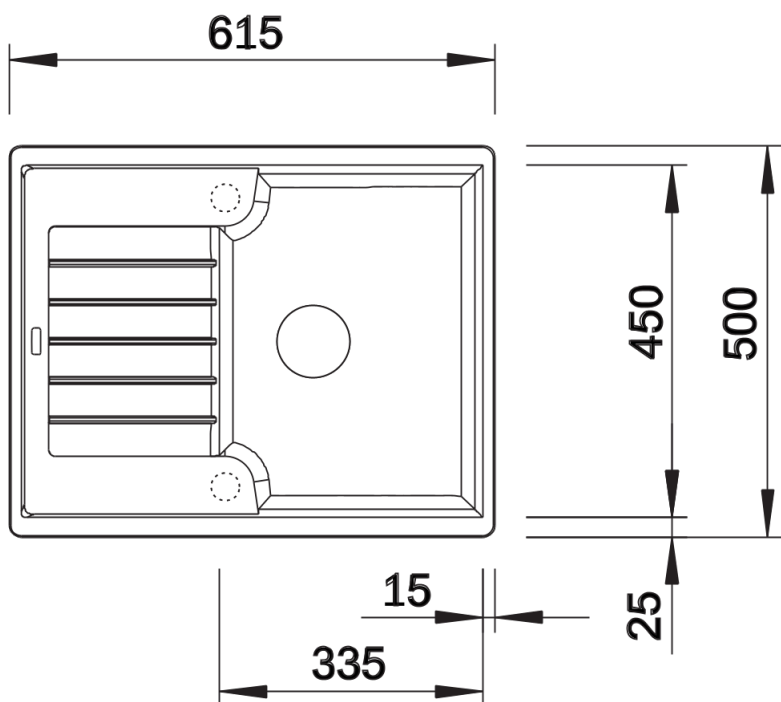

Arkusz danych produktu ZIA 40 S

Nr art. 526006

Zalety

- Nowoczesne wzornictwo o prostych liniach
- Prosty kontur zewnętrzny podkreślony wąskim obramowaniem
- Charakterystyczna listwa na baterię, która powiększa powierzchnię ociekacza
- Przestronna komora przeznaczona do szafki o szerokości 40 cm
- Komfort pracy również w małych kuchniach

Kolory

Dostępne kolory

czarny
antracyt
alumetalik
biały
jaśmin
szampan
kawowy

SILGRANIT czarny

Zakres dostawy

- armatura przelewowo-odpływowa zapewniająca więcej miejsca w szafce
- korek z sitkiem 3 ½"

Szczegóły

Widok

Wycięcie

Widok z przodu

Widok z boku