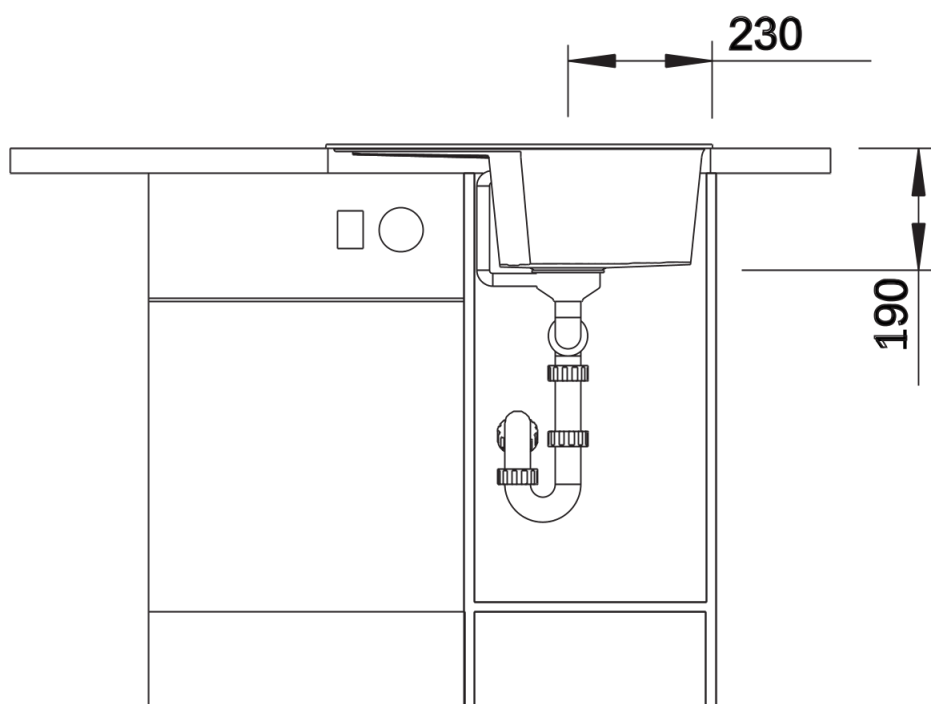

Arkusz danych produktu ZIA 40 S

Nr art. 526006

Zalety

- Nowoczesne wzornictwo o prostych liniach
- Prosty kontur zewnętrzny podkreślony wąskim obramowaniem
- Charakterystyczna listwa na baterię, która powiększa powierzchnię ociekacza
- Przestronna komora przeznaczona do szafki o szerokości 40 cm
- Komfort pracy również w małych kuchniach

Kolory

Dostępne kolory

czarny
antracyt
alumetalik
biały
jaśmin
szampan
kawowy

SILGRANIT czarny

Zakres dostawy

- armatura przelewowo-odpływowa zapewniająca więcej miejsca w szafce
- korek z sitkiem 3 ½"

Szczegóły

Widok

Wycięcie

Widok z przodu

Widok z boku