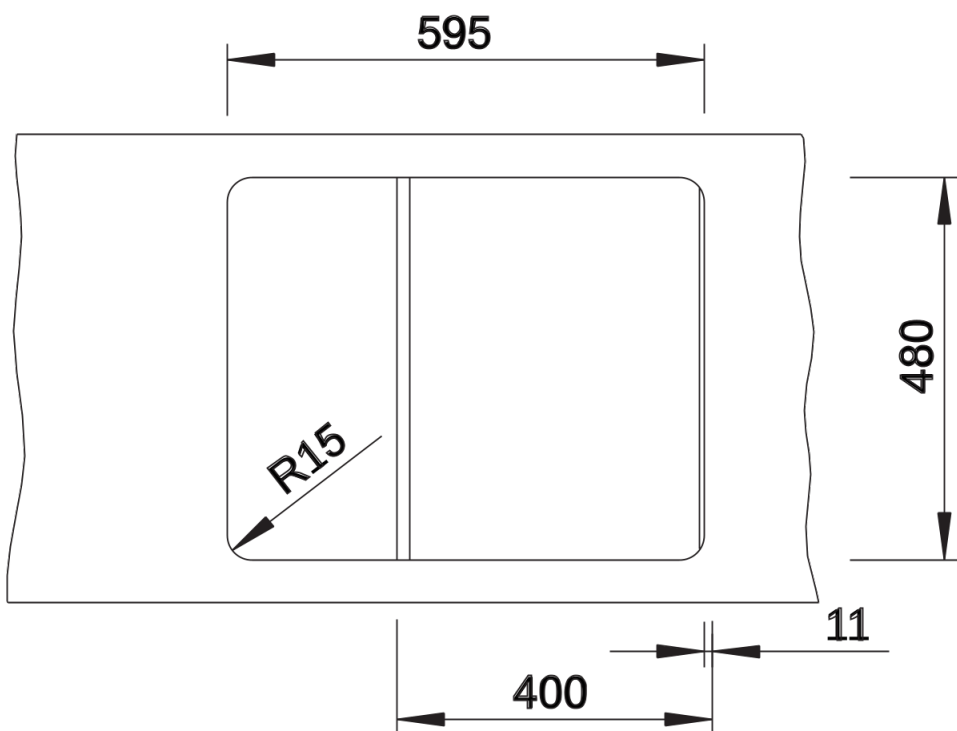

Arkusz danych produktu ZIA 40 S

Nr art. 526006

Zalety

- Nowoczesne wzornictwo o prostych liniach
- Prosty kontur zewnętrzny podkreślony wąskim obramowaniem
- Charakterystyczna listwa na baterię, która powiększa powierzchnię ociekacza
- Przestronna komora przeznaczona do szafki o szerokości 40 cm
- Komfort pracy również w małych kuchniach

Kolory

Dostępne kolory

czarny
antracyt
alumetalik
biały
jaśmin
szampan
kawowy

SILGRANIT czarny

Zakres dostawy

- armatura przelewowo-odpływowa zapewniająca więcej miejsca w szafce
- korek z sitkiem 3 ½"

Szczegóły

Widok

Wycięcie

Widok z przodu

Widok z boku