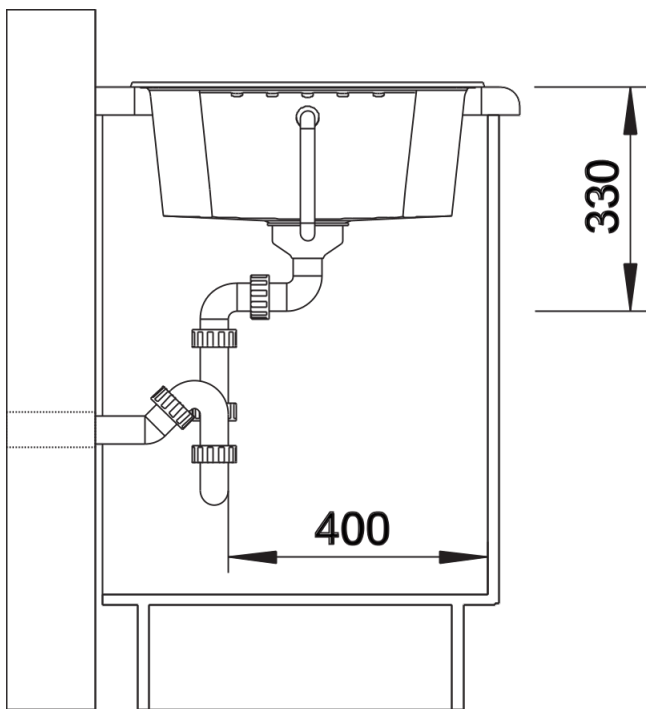

Arkusz danych produktu ZIA 40 S

Nr art. 526006

Zalety

- Nowoczesne wzornictwo o prostych liniach
- Prosty kontur zewnętrzny podkreślony wąskim obramowaniem
- Charakterystyczna listwa na baterię, która powiększa powierzchnię ociekacza
- Przestronna komora przeznaczona do szafki o szerokości 40 cm
- Komfort pracy również w małych kuchniach

Kolory

Dostępne kolory

czarny
antracyt
alumetalik
biały
jaśmin
szampan
kawowy

SILGRANIT czarny

Zakres dostawy

- armatura przelewowo-odpływowa zapewniająca więcej miejsca w szafce
- korek z sitkiem 3 ½"

Szczegóły

Widok

Wycięcie

Widok z przodu

Widok z boku