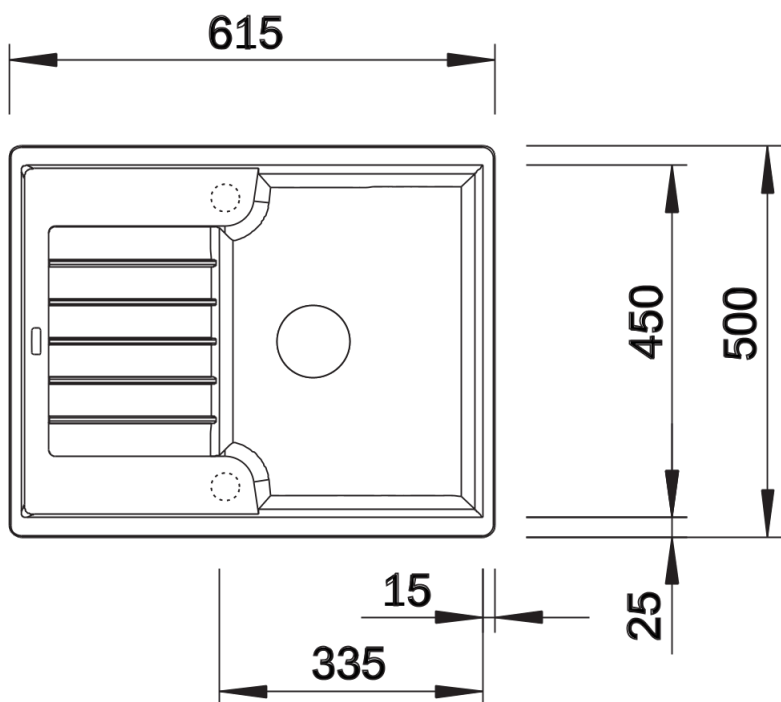

Arkusz danych produktu ZIA 40 S

Nr art. 516927

Zalety

- Nowoczesne wzornictwo o prostych liniach
- Prosty kontur zewnętrzny podkreślony wąskim obramowaniem
- Charakterystyczna listwa na baterię, która powiększa powierzchnię ociekacza
- Przestronna komora przeznaczona do szafki o szerokości 40 cm
- Komfort pracy również w małych kuchniach

Kolory

Dostępne kolory

czarny
antracyt
alumetalik
biały
jaśmin
szampan
kawowy

SILGRANIT kawowy

Zakres dostawy

- armatura przelewowo-odpływowa zapewniająca więcej miejsca w szafce
- korek z sitkiem 3 ½"

Szczegóły

Widok

Wycięcie

Widok z przodu

Widok z boku