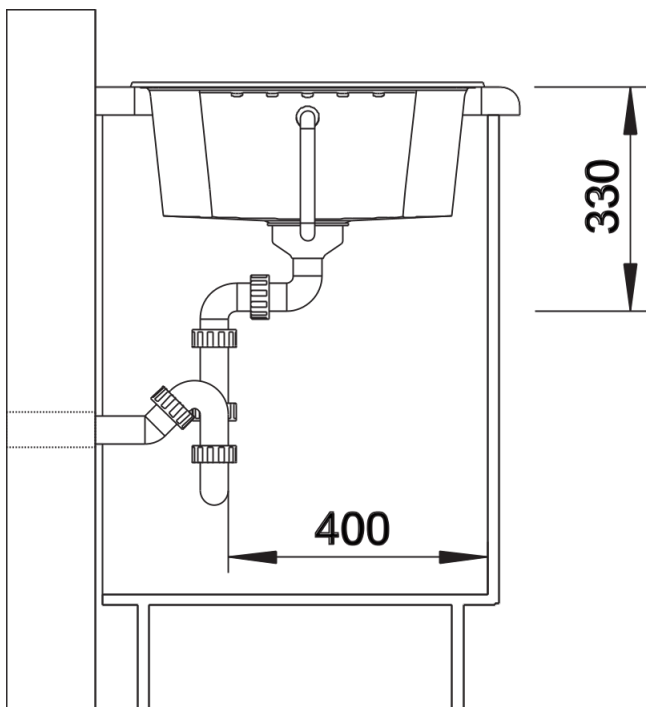

Arkusz danych produktu ZIA 40 S

Nr art. 516927

Zalety

- Nowoczesne wzornictwo o prostych liniach
- Prosty kontur zewnętrzny podkreślony wąskim obramowaniem
- Charakterystyczna listwa na baterię, która powiększa powierzchnię ociekacza
- Przestronna komora przeznaczona do szafki o szerokości 40 cm
- Komfort pracy również w małych kuchniach

Kolory

Dostępne kolory

czarny
antracyt
alumetalik
biały
jaśmin
szampan
kawowy

SILGRANIT kawowy

Zakres dostawy

- armatura przelewowo-odpływowa zapewniająca więcej miejsca w szafce
- korek z sitkiem 3 ½"

Szczegóły

Widok

Wycięcie

Widok z przodu

Widok z boku