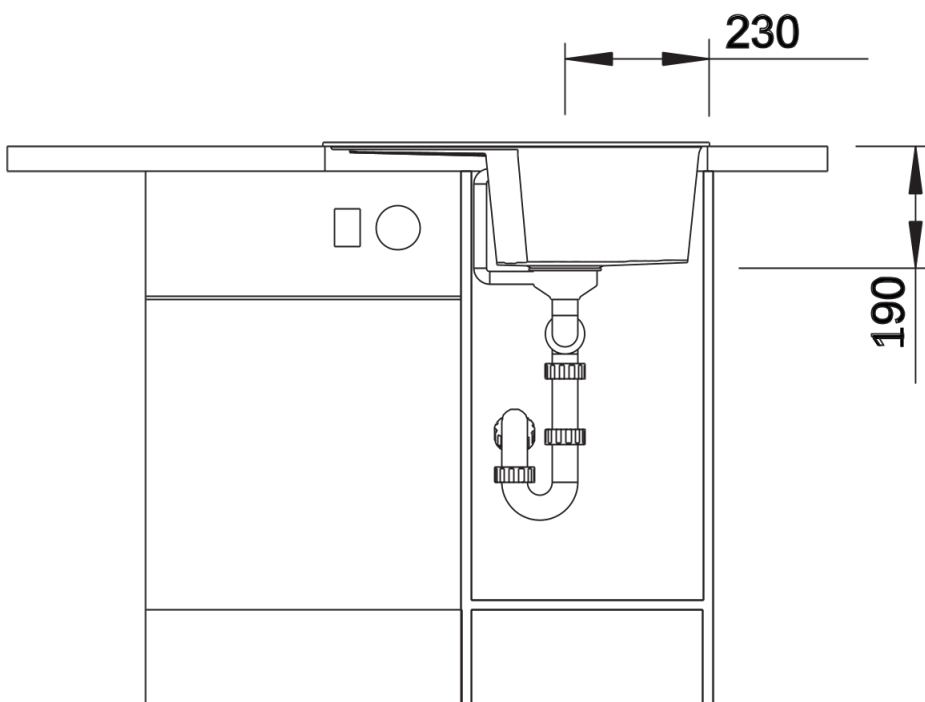

Arkusz danych produktu ZIA 40 S

Nr art. 516927

Zalety

- Nowoczesne wzornictwo o prostych liniach
- Prosty kontur zewnętrzny podkreślony wąskim obramowaniem
- Charakterystyczna listwa na baterię, która powiększa powierzchnię ociekacza
- Przestronna komora przeznaczona do szafki o szerokości 40 cm
- Komfort pracy również w małych kuchniach

Kolory

Dostępne kolory

czarny
antracyt
alumetalik
biały
jaśmin
szampan
kawowy

SILGRANIT kawowy

Zakres dostawy

- armatura przelewowo-odpływowa zapewniająca więcej miejsca w szafce
- korek z sitkiem 3 ½"

Szczegóły

Widok

Wycięcie

Widok z przodu

Widok z boku