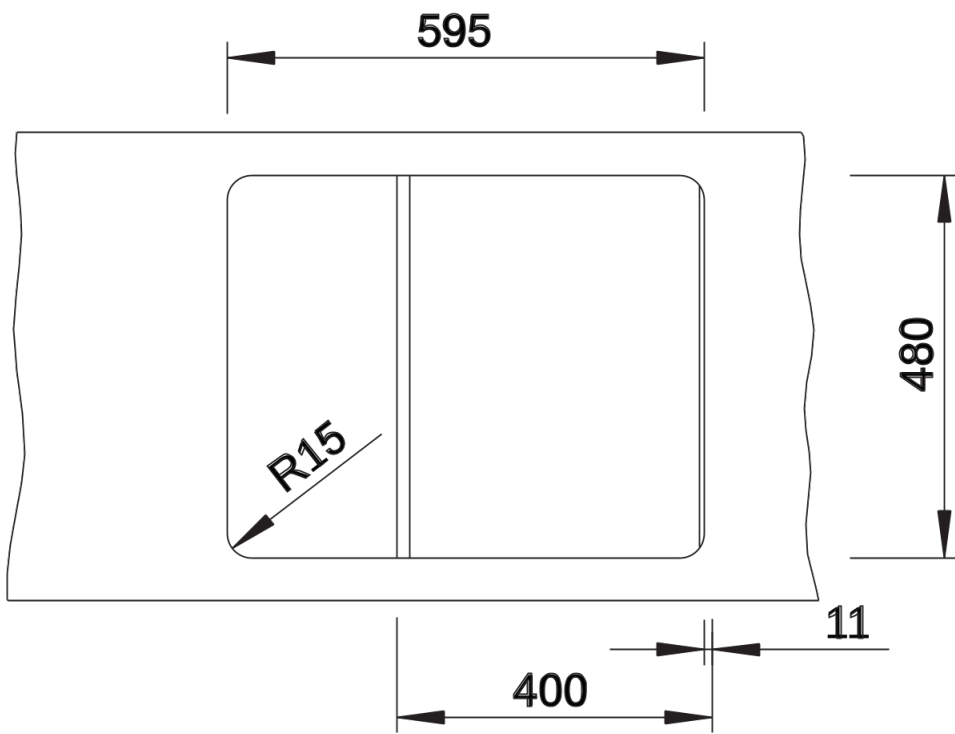

Arkusz danych produktu ZIA 40 S

Nr art. 516927

Zalety

- Nowoczesne wzornictwo o prostych liniach
- Prosty kontur zewnętrzny podkreślony wąskim obramowaniem
- Charakterystyczna listwa na baterię, która powiększa powierzchnię ociekacza
- Przestronna komora przeznaczona do szafki o szerokości 40 cm
- Komfort pracy również w małych kuchniach

Kolory

Dostępne kolory

czarny
antracyt
alumetalik
biały
jaśmin
szampan
kawowy

SILGRANIT kawowy

Zakres dostawy

- armatura przelewowo-odpływowa zapewniająca więcej miejsca w szafce
- korek z sitkiem 3 ½"

Szczegóły

Widok

Wycięcie

Widok z przodu

Widok z boku