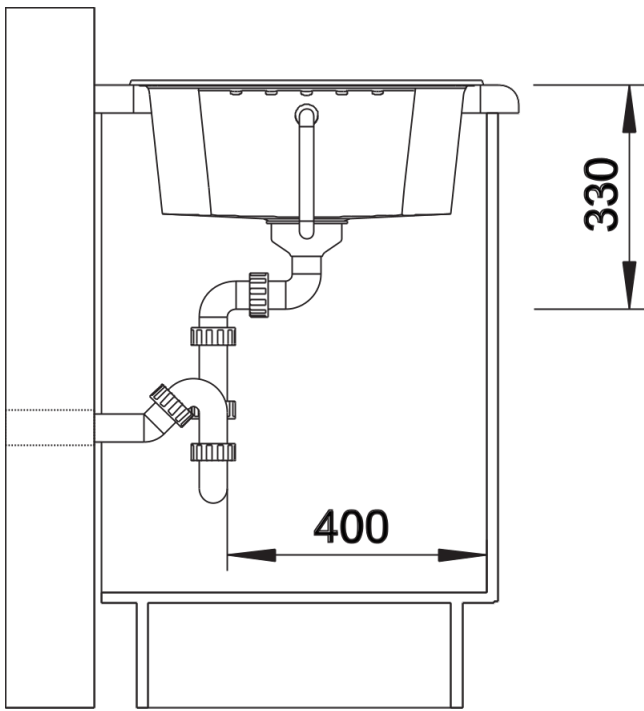

Arkusz danych produktu ZIA 40 S

Nr art. 516922

Zalety

- Nowoczesne wzornictwo o prostych liniach
- Prosty kontur zewnętrzny podkreślony wąskim obramowaniem
- Charakterystyczna listwa na baterię, która powiększa powierzchnię ociekacza
- Przestronna komora przeznaczona do szafki o szerokości 40 cm
- Komfort pracy również w małych kuchniach

Kolory

Dostępne kolory

czarny
antracyt
alumetalik
biały
jaśmin
szampan
kawowy

SILGRANIT biały

Zakres dostawy

- armatura przelewowo-odpływowa zapewniająca więcej miejsca w szafce
- korek z sitkiem 3 ½"

Szczegóły

Widok

Wycięcie

Widok z przodu

Widok z boku