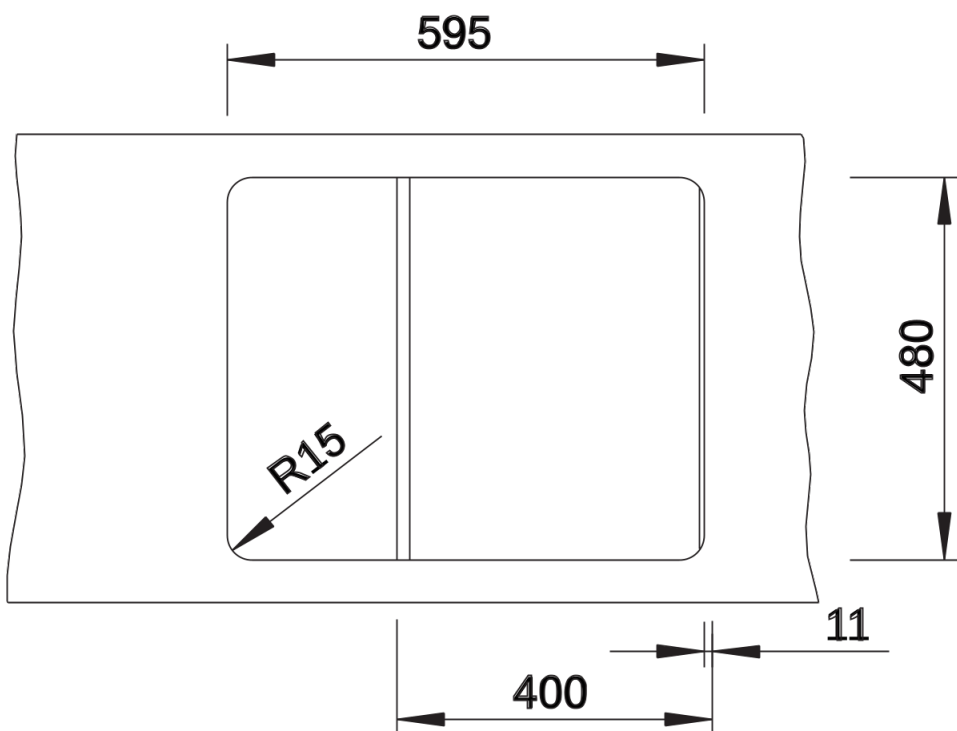

Arkusz danych produktu ZIA 40 S

Nr art. 516922

Zalety

- Nowoczesne wzornictwo o prostych liniach
- Prosty kontur zewnętrzny podkreślony wąskim obramowaniem
- Charakterystyczna listwa na baterię, która powiększa powierzchnię ociekacza
- Przestronna komora przeznaczona do szafki o szerokości 40 cm
- Komfort pracy również w małych kuchniach

Kolory

Dostępne kolory

czarny
antracyt
alumetalik
biały
jaśmin
szampan
kawowy

SILGRANIT biały

Zakres dostawy

- armatura przelewowo-odpływowa zapewniająca więcej miejsca w szafce
- korek z sitkiem 3 ½"

Szczegóły

Widok

Wycięcie

Widok z przodu

Widok z boku