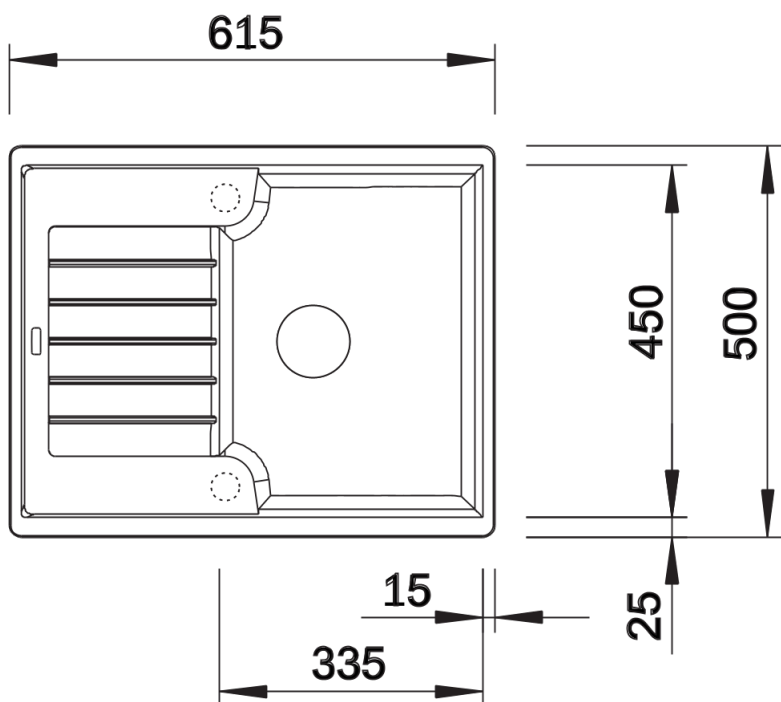

Arkusz danych produktu ZIA 40 S

Nr art. 516922

Zalety

- Nowoczesne wzornictwo o prostych liniach
- Prosty kontur zewnętrzny podkreślony wąskim obramowaniem
- Charakterystyczna listwa na baterię, która powiększa powierzchnię ociekacza
- Przestronna komora przeznaczona do szafki o szerokości 40 cm
- Komfort pracy również w małych kuchniach

Kolory

Dostępne kolory

czarny
antracyt
alumetalik
biały
jaśmin
szampan
kawowy

SILGRANIT biały

Zakres dostawy

- armatura przelewowo-odpływowa zapewniająca więcej miejsca w szafce
- korek z sitkiem 3 ½"

Szczegóły

Widok

Wycięcie

Widok z przodu

Widok z boku