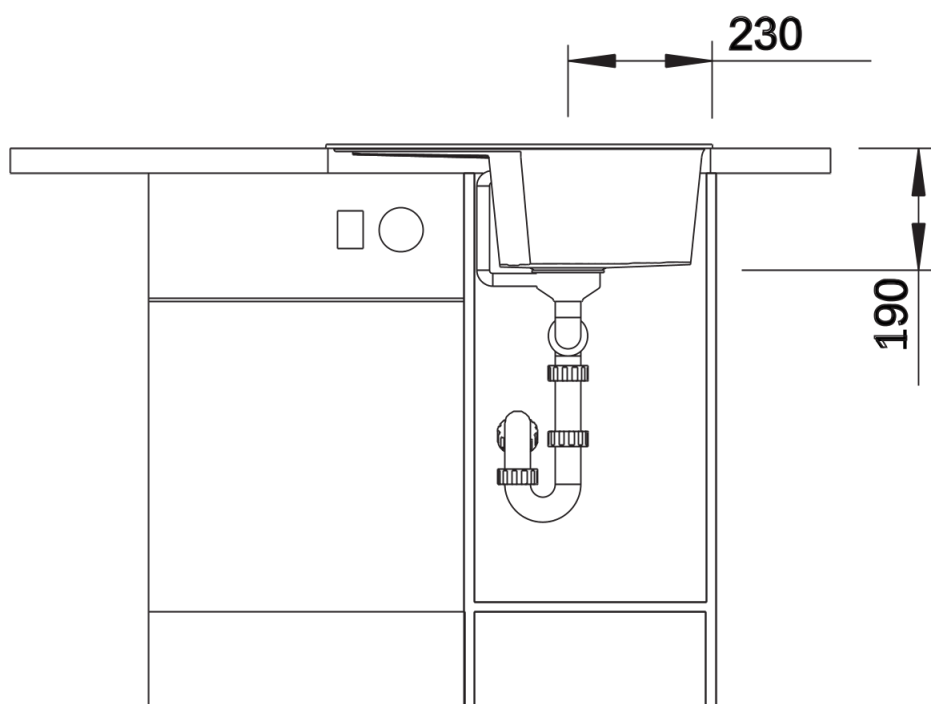

Arkusz danych produktu ZIA 40 S

Nr art. 516922

Zalety

- Nowoczesne wzornictwo o prostych liniach
- Prosty kontur zewnętrzny podkreślony wąskim obramowaniem
- Charakterystyczna listwa na baterię, która powiększa powierzchnię ociekacza
- Przestronna komora przeznaczona do szafki o szerokości 40 cm
- Komfort pracy również w małych kuchniach

Kolory

Dostępne kolory

czarny
antracyt
alumetalik
biały
jaśmin
szampan
kawowy

SILGRANIT biały

Zakres dostawy

- armatura przelewowo-odpływowa zapewniająca więcej miejsca w szafce
- korek z sitkiem 3 ½"

Szczegóły

Widok

Wycięcie

Widok z przodu

Widok z boku