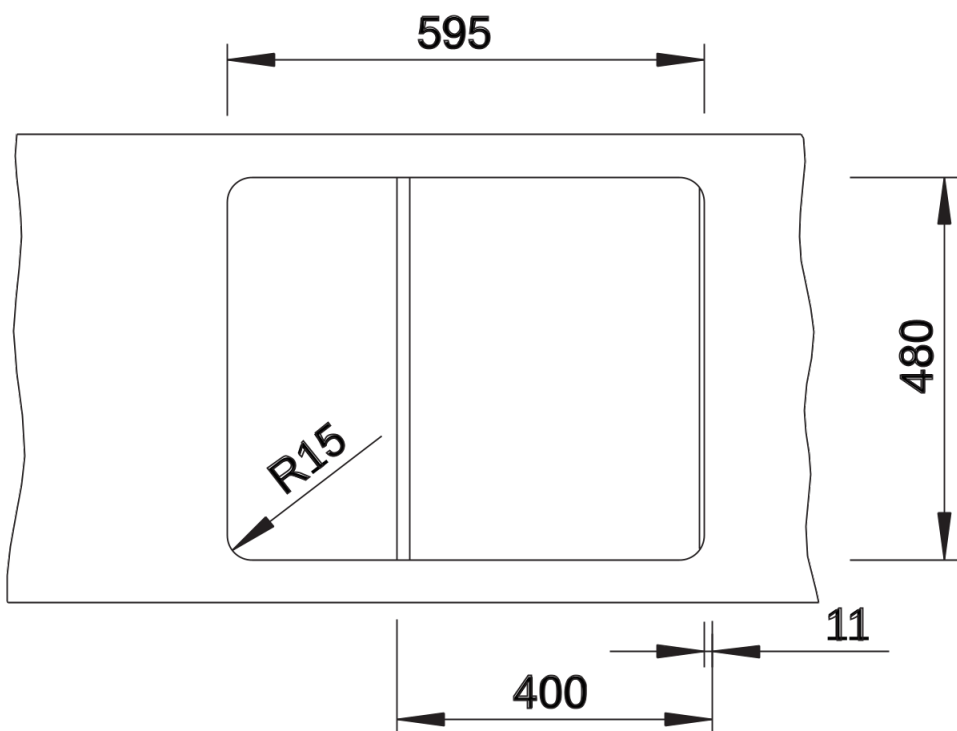

Arkusz danych produktu ZIA 40 S

Nr art. 516919

Zalety

- Nowoczesne wzornictwo o prostych liniach
- Prosty kontur zewnętrzny podkreślony wąskim obramowaniem
- Charakterystyczna listwa na baterię, która powiększa powierzchnię ociekacza
- Przestronna komora przeznaczona do szafki o szerokości 40 cm
- Komfort pracy również w małych kuchniach

Kolory

Dostępne kolory

czarny
antracyt
alumetalik
biały
jaśmin
szampan
kawowy

SILGRANIT alumetalik

Zakres dostawy

- armatura przelewowo-odpływowa zapewniająca więcej miejsca w szafce
- korek z sitkiem 3 ½"

Szczegóły

Widok

Wycięcie

Widok z przodu

Widok z boku