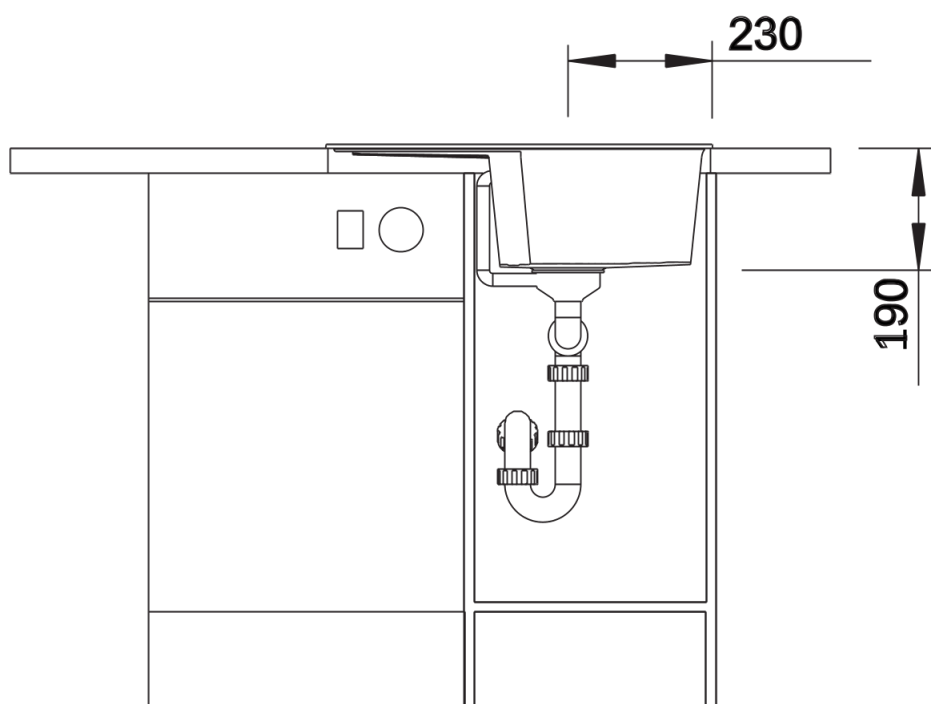

Arkusz danych produktu ZIA 40 S

Nr art. 516919

Zalety

- Nowoczesne wzornictwo o prostych liniach
- Prosty kontur zewnętrzny podkreślony wąskim obramowaniem
- Charakterystyczna listwa na baterię, która powiększa powierzchnię ociekacza
- Przestronna komora przeznaczona do szafki o szerokości 40 cm
- Komfort pracy również w małych kuchniach

Kolory

Dostępne kolory

czarny
antracyt
alumetalik
biały
jaśmin
szampan
kawowy

SILGRANIT alumetalik

Zakres dostawy

- armatura przelewowo-odpływowa zapewniająca więcej miejsca w szafce
- korek z sitkiem 3 ½"

Szczegóły

Widok

Wycięcie

Widok z przodu

Widok z boku