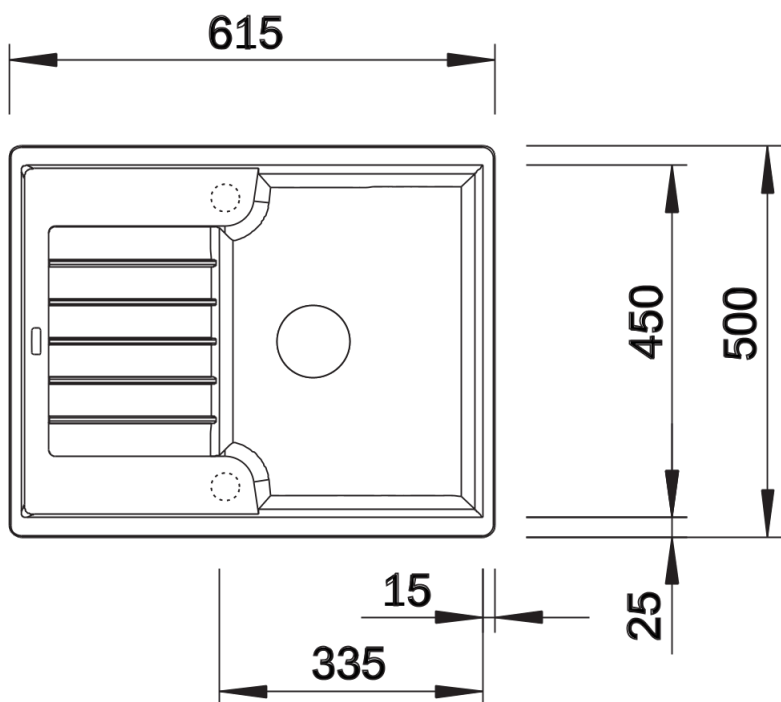

Arkusz danych produktu ZIA 40 S

Nr art. 516919

Zalety

- Nowoczesne wzornictwo o prostych liniach
- Prosty kontur zewnętrzny podkreślony wąskim obramowaniem
- Charakterystyczna listwa na baterię, która powiększa powierzchnię ociekacza
- Przestronna komora przeznaczona do szafki o szerokości 40 cm
- Komfort pracy również w małych kuchniach

Szczegóły

Widok

Wycięcie

Widok z przodu

Widok z boku