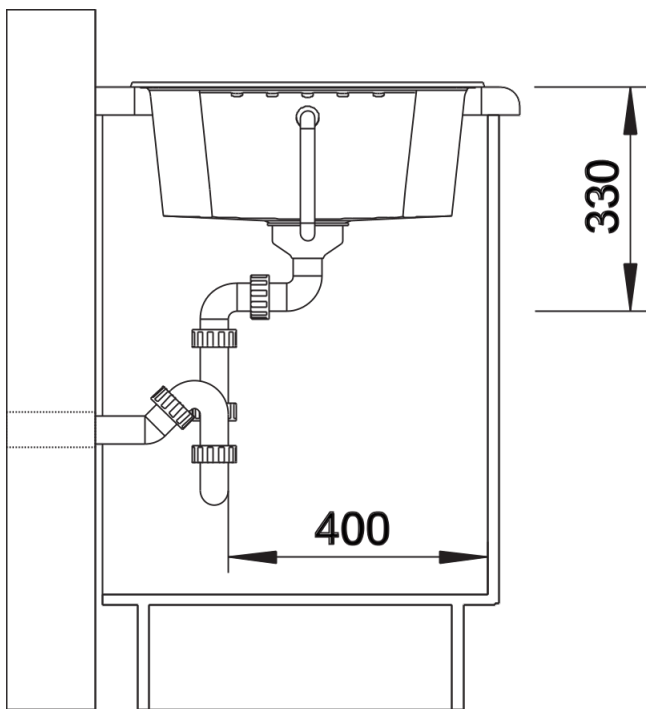

Arkusz danych produktu ZIA 40 S

Nr art. 516919

Zalety

- Nowoczesne wzornictwo o prostych liniach
- Prosty kontur zewnętrzny podkreślony wąskim obramowaniem
- Charakterystyczna listwa na baterię, która powiększa powierzchnię ociekacza
- Przestronna komora przeznaczona do szafki o szerokości 40 cm
- Komfort pracy również w małych kuchniach

Szczegóły

Widok

Wycięcie

Widok z przodu

Widok z boku