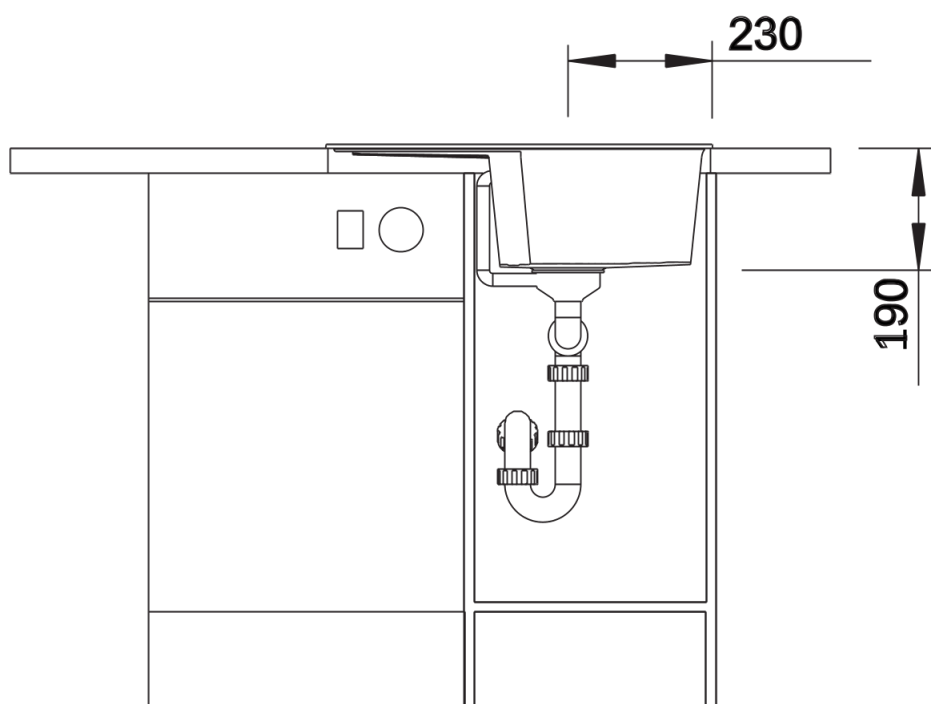

Arkusz danych produktu ZIA 40 S

Nr art. 516918

Zalety

- Nowoczesne wzornictwo o prostych liniach
- Prosty kontur zewnętrzny podkreślony wąskim obramowaniem
- Charakterystyczna listwa na baterię, która powiększa powierzchnię ociekacza
- Przestronna komora przeznaczona do szafki o szerokości 40 cm
- Komfort pracy również w małych kuchniach

Kolory

Dostępne kolory

czarny
antracyt
alumetalik
biały
jaśmin
szampan
kawowy

SILGRANIT antracyt

Zakres dostawy

- armatura przelewowo-odpływowa zapewniająca więcej miejsca w szafce
- korek z sitkiem 3 ½"

Szczegóły

Widok

Wycięcie

Widok z przodu

Widok z boku