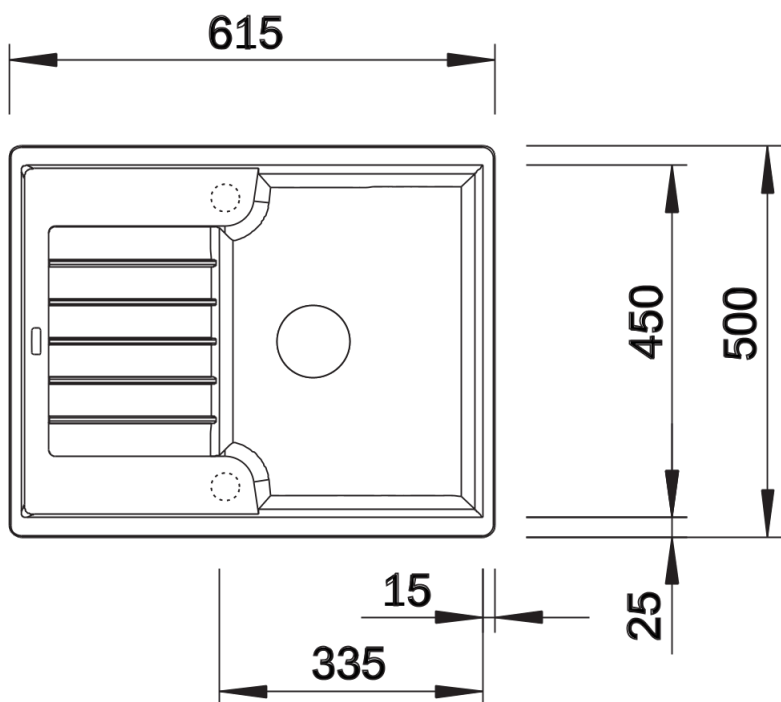

Arkusz danych produktu ZIA 40 S

Nr art. 516918

Zalety

- Nowoczesne wzornictwo o prostych liniach
- Prosty kontur zewnętrzny podkreślony wąskim obramowaniem
- Charakterystyczna listwa na baterię, która powiększa powierzchnię ociekacza
- Przestronna komora przeznaczona do szafki o szerokości 40 cm
- Komfort pracy również w małych kuchniach

Widok

Wycięcie

Widok z przodu

Widok z boku