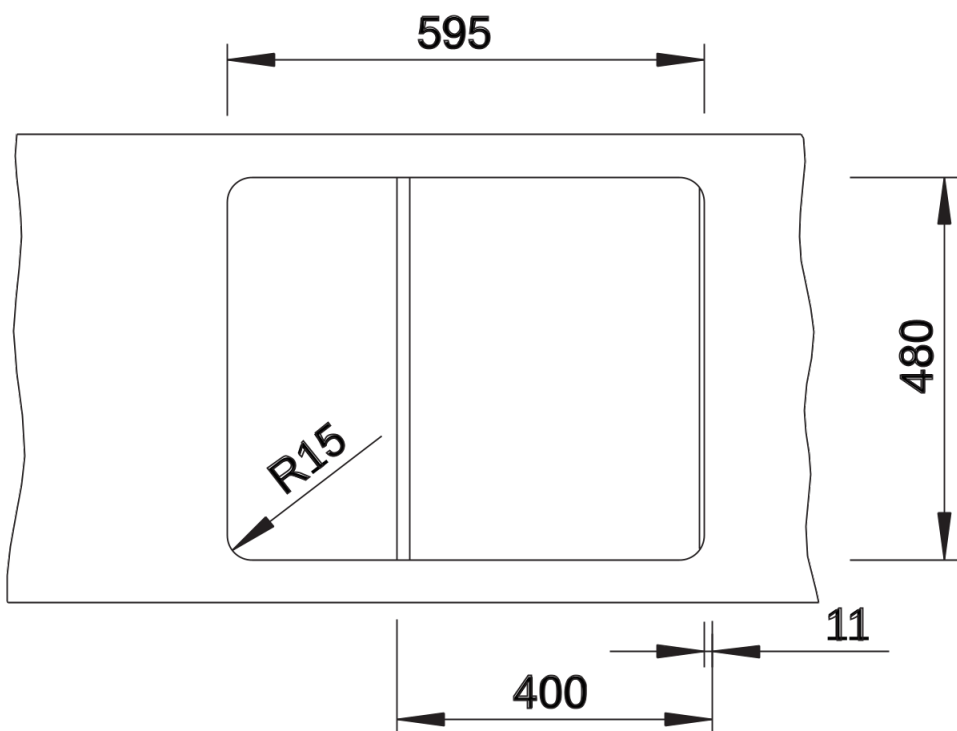

Arkusz danych produktu ZIA 40 S

Nr art. 516918

Zalety

- Nowoczesne wzornictwo o prostych liniach
- Prosty kontur zewnętrzny podkreślony wąskim obramowaniem
- Charakterystyczna listwa na baterię, która powiększa powierzchnię ociekacza
- Przestronna komora przeznaczona do szafki o szerokości 40 cm
- Komfort pracy również w małych kuchniach

Kolory

Dostępne kolory

czarny
antracyt
alumetalik
biały
jaśmin
szampan
kawowy

SILGRANIT antracyt

Zakres dostawy

- armatura przelewowo-odpływowa zapewniająca więcej miejsca w szafce
- korek z sitkiem 3 ½"

Szczegóły

Widok

Wycięcie

Widok z przodu

Widok z boku