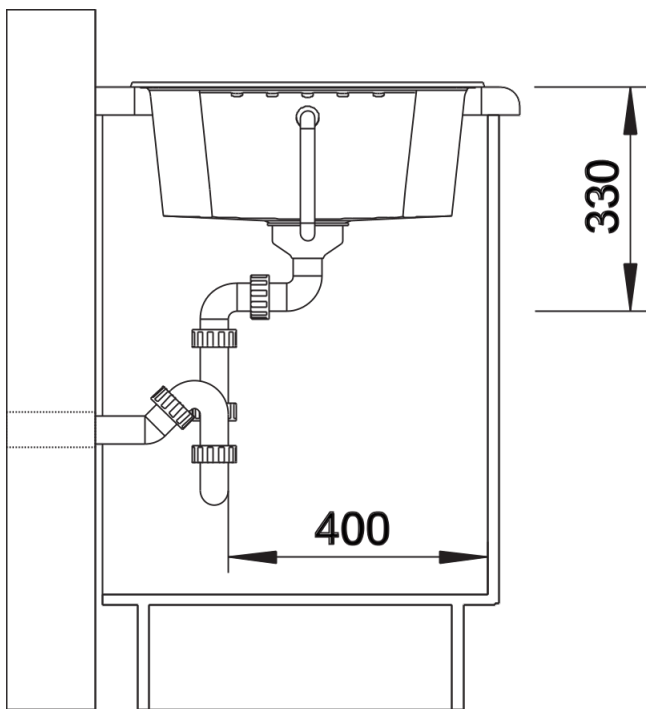

Arkusz danych produktu ZIA 40 S

Nr art. 516918

Zalety

- Nowoczesne wzornictwo o prostych liniach
- Prosty kontur zewnętrzny podkreślony wąskim obramowaniem
- Charakterystyczna listwa na baterię, która powiększa powierzchnię ociekacza
- Przestronna komora przeznaczona do szafki o szerokości 40 cm
- Komfort pracy również w małych kuchniach

Kolory

Dostępne kolory

czarny
antracyt
alumetalik
biały
jaśmin
szampan
kawowy

SILGRANIT antracyt

Zakres dostawy

- armatura przelewowo-odpływowa zapewniająca więcej miejsca w szafce
- korek z sitkiem 3 ½"

Szczegóły

Widok

Wycięcie

Widok z przodu

Widok z boku