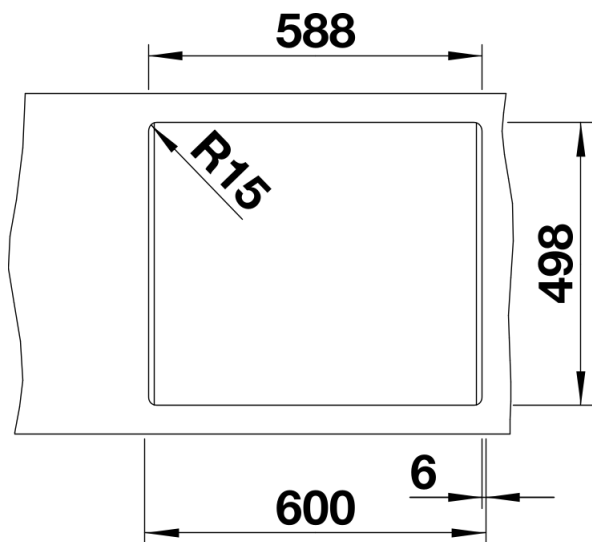

Arkusz danych produktu ETAGON 6

Nr art. 524530

Zalety

- Przestronna, wielofunkcyjna, piętrowa komora tworząca praktyczne centrum zlewozmywakowe
- Zintegrowana krawędź stwarza dodatkowy obszar roboczy
- Innowacyjna koncepcja systemowa z szynami ETAGON o wszechstronnym zastosowaniu
- Komora wyposażona w przelew C-overflow i system odpływu BLANCO InFino — elegancki i łatwy w utrzymaniu czystości
- Do montażu od góry, z elegancką, płaską krawędzią i dużą, łatwo dostępną listwą na baterię

Kolory

Dostępne kolory

- czarny
- antracyt
- szarość skały
- alumetalik
- biały
- jaśmin
- tartufo
- kawowy

SILGRANIT szarość skały

Zakres dostawy

- 2 szyny ETAGON ze stali szlachetnej
- armatura przelewowo-odpływowa
- korek automatyczny 3 ½" z sitkiem InFino (dźwignia)

234164 - Zestaw szyn ETAGON

Szczegóły

Widok

Wycięcie

Widok z przodu

Widok z boku