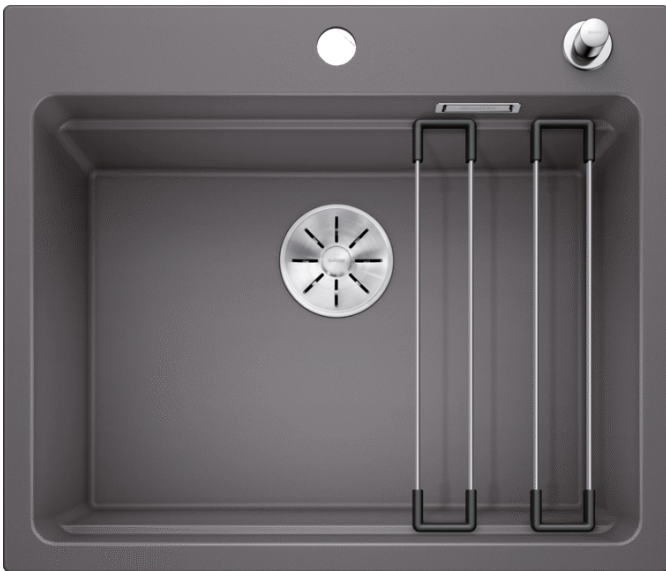

Arkusz danych produktu ETAGON 6

Nr art. 524530

Zalety

- Przestronna, wielofunkcyjna, piętrowa komora tworząca praktyczne centrum zlewozmywakowe
- Zintegrowana krawędź stwarza dodatkowy obszar roboczy
- Innowacyjna koncepcja systemowa z szynami ETAGON o wszechstronnym zastosowaniu
- Komora wyposażona w przelew C-overflow i system odpływu BLANCO InFino — elegancki i łatwy w utrzymaniu czystości
- Do montażu od góry, z elegancką, płaską krawędzią i dużą, łatwo dostępną listwą na baterię

Kolory

Dostępne kolory

- czarny
- antracyt
- szarość skały
- alumetalik
- biały
- jaśmin
- tartufo
- kawowy

SILGRANIT szarość skały

Zakres dostawy

- 2 szyny ETAGON ze stali szlachetnej
- armatura przelewowo-odpływowa
- korek automatyczny 3 ½" z sitkiem InFino (dźwignia)

234164 - Zestaw szyn ETAGON

Szczegóły

Widok

Wycięcie

Widok z przodu

Widok z boku