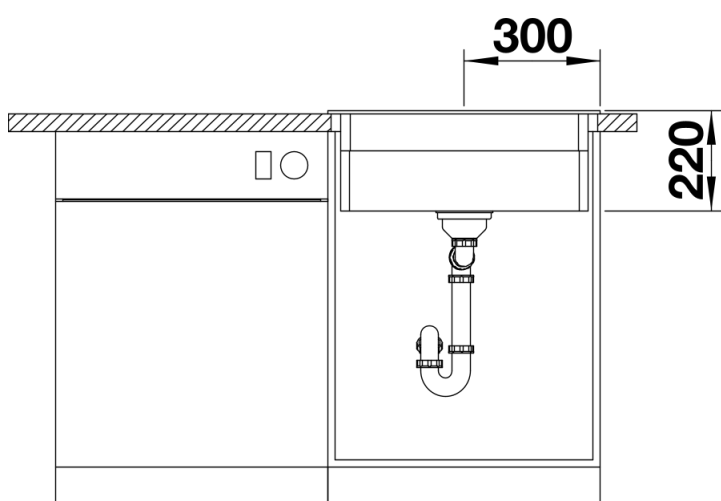

Arkusz danych produktu ETAGON 6

Nr art. 524530

Zalety

- Przestronna, wielofunkcyjna, piętrowa komora tworząca praktyczne centrum zlewozmywakowe
- Zintegrowana krawędź stwarza dodatkowy obszar roboczy
- Innowacyjna koncepcja systemowa z szynami ETAGON o wszechstronnym zastosowaniu
- Komora wyposażona w przelew C-overflow i system odpływu BLANCO InFino — elegancki i łatwy w utrzymaniu czystości
- Do montażu od góry, z elegancką, płaską krawędzią i dużą, łatwo dostępną listwą na baterię

Kolory

Dostępne kolory

- czarny
- antracyt
- szarość skały
- alumetalik
- biały
- jaśmin
- tartufo
- kawowy

SILGRANIT szarość skały

Zakres dostawy

- 2 szyny ETAGON ze stali szlachetnej
- armatura przelewowo-odpływowa
- korek automatyczny 3 ½" z sitkiem InFino (dźwignia)

234164 - Zestaw szyn ETAGON

Szczegóły

Widok

Wycięcie

Widok z przodu

Widok z boku