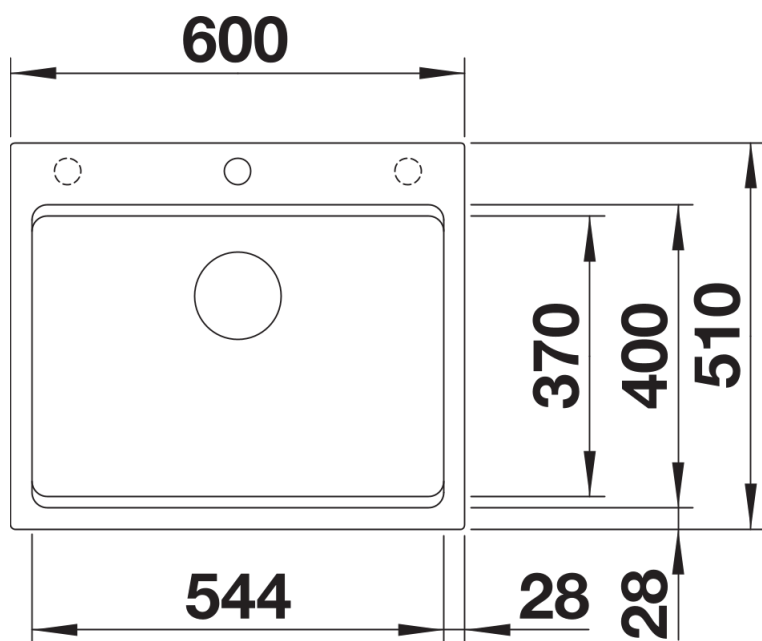

Arkusz danych produktu ETAGON 6

Nr art. 524530

Zalety

- Przestronna, wielofunkcyjna, piętrowa komora tworząca praktyczne centrum zlewozmywakowe
- Zintegrowana krawędź stwarza dodatkowy obszar roboczy
- Innowacyjna koncepcja systemowa z szynami ETAGON o wszechstronnym zastosowaniu
- Komora wyposażona w przelew C-overflow i system odpływu BLANCO InFino — elegancki i łatwy w utrzymaniu czystości
- Do montażu od góry, z elegancką, płaską krawędzią i dużą, łatwo dostępną listwą na baterię

Kolory

Dostępne kolory

- czarny
- antracyt
- szarość skały
- alumetalik
- biały
- jaśmin
- tartufo
- kawowy

SILGRANIT szarość skały

Zakres dostawy

- 2 szyny ETAGON ze stali szlachetnej
- armatura przelewowo-odpływowa
- korek automatyczny 3 ½" z sitkiem InFino (dźwignia)

234164 - Zestaw szyn ETAGON

Szczegóły

Widok

Wycięcie

Widok z przodu

Widok z boku