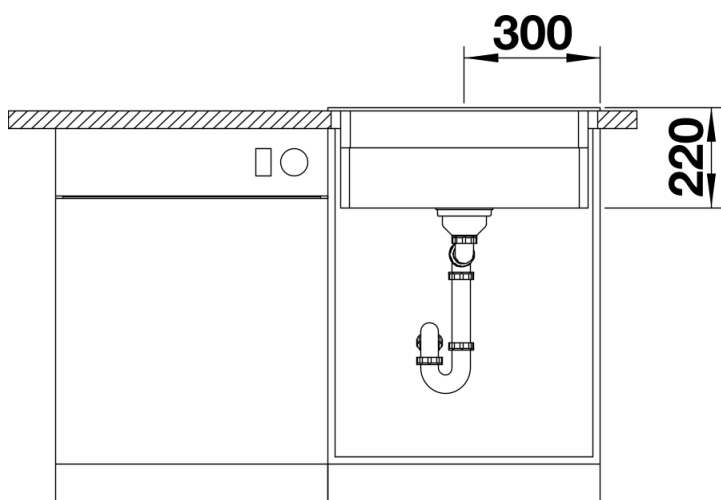

Arkusz danych produktu ETAGON 6

Nr art. 524538

Zalety

- Przestronna, wielofunkcyjna, piętrowa komora tworząca praktyczne centrum zlewozmywakowe
- Zintegrowana krawędź stwarza dodatkowy obszar roboczy
- Innowacyjna koncepcja systemowa z szynami ETAGON o wszechstronnym zastosowaniu
- Komora wyposażona w przelew C-overflow i system odpływu BLANCO InFino — elegancki i łatwy w utrzymaniu czystości
- Do montażu od góry, z elegancką, płaską krawędzią i dużą, łatwo dostępną listwą na baterię

Kolory

Dostępne kolory

- czarny
- antracyt
- szarość skały
- alumetalik
- biały
- jaśmin
- tartufo
- kawowy

SILGRANIT kawowy

Zakres dostawy

- 2 szyny ETAGON ze stali szlachetnej
- armatura przelewowo-odpływowa
- korek automatyczny 3 ½" z sitkiem InFino (dźwignia)

234164 - Zestaw szyn ETAGON

Szczegóły

Widok

Wycięcie

Widok z przodu

Widok z boku