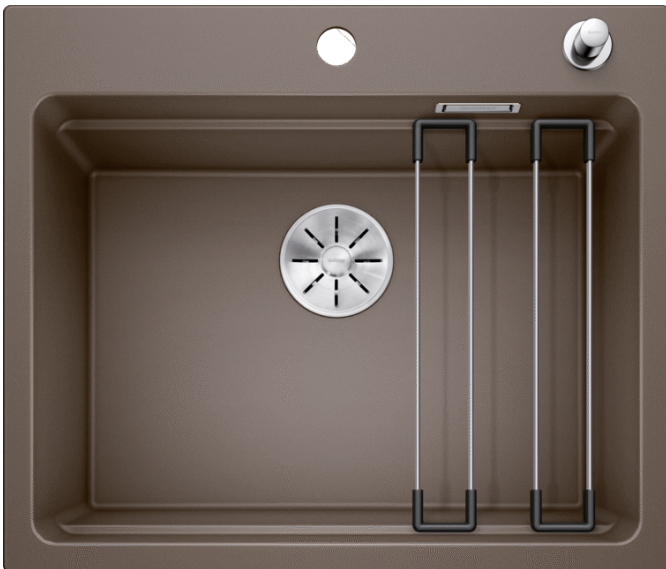

Arkusz danych produktu ETAGON 6

Nr art. 524538

Zalety

- Przestronna, wielofunkcyjna, piętrowa komora tworząca praktyczne centrum zlewozmywakowe
- Zintegrowana krawędź stwarza dodatkowy obszar roboczy
- Innowacyjna koncepcja systemowa z szynami ETAGON o wszechstronnym zastosowaniu
- Komora wyposażona w przelew C-overflow i system odpływu BLANCO InFino — elegancki i łatwy w utrzymaniu czystości
- Do montażu od góry, z elegancką, płaską krawędzią i dużą, łatwo dostępną listwą na baterię

Kolory

Dostępne kolory

- czarny
- antracyt
- szarość skały
- alumetalik
- biały
- jaśmin
- tartufo
- kawowy

SILGRANIT kawowy

Zakres dostawy

- 2 szyny ETAGON ze stali szlachetnej
- armatura przelewowo-odpływowa
- korek automatyczny 3 ½" z sitkiem InFino (dźwignia)

234164 - Zestaw szyn ETAGON

Szczegóły

Widok

Wycięcie

Widok z przodu

Widok z boku