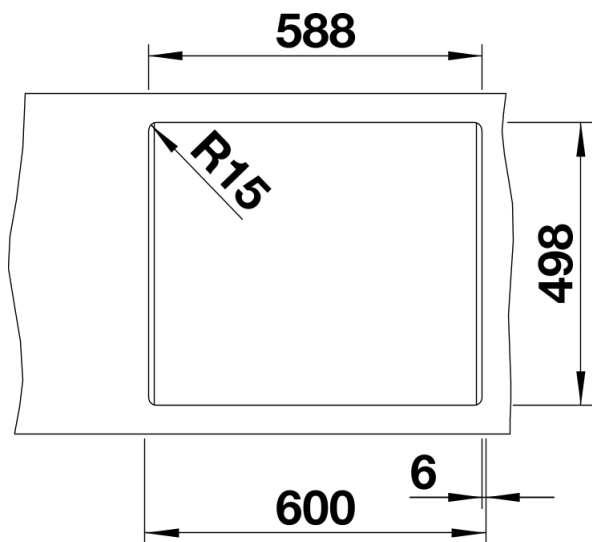

Arkusz danych produktu ETAGON 6

Nr art. 524538

Zalety

- Przestronna, wielofunkcyjna, piętrowa komora tworząca praktyczne centrum zlewozmywakowe
- Zintegrowana krawędź stwarza dodatkowy obszar roboczy
- Innowacyjna koncepcja systemowa z szynami ETAGON o wszechstronnym zastosowaniu
- Komora wyposażona w przelew C-overflow i system odpływu BLANCO InFino — elegancki i łatwy w utrzymaniu czystości
- Do montażu od góry, z elegancką, płaską krawędzią i dużą, łatwo dostępną listwą na baterię

234164 - Zestaw szyn ETAGON

Szczegóły

Widok

Wycięcie

Widok z przodu

Widok z boku