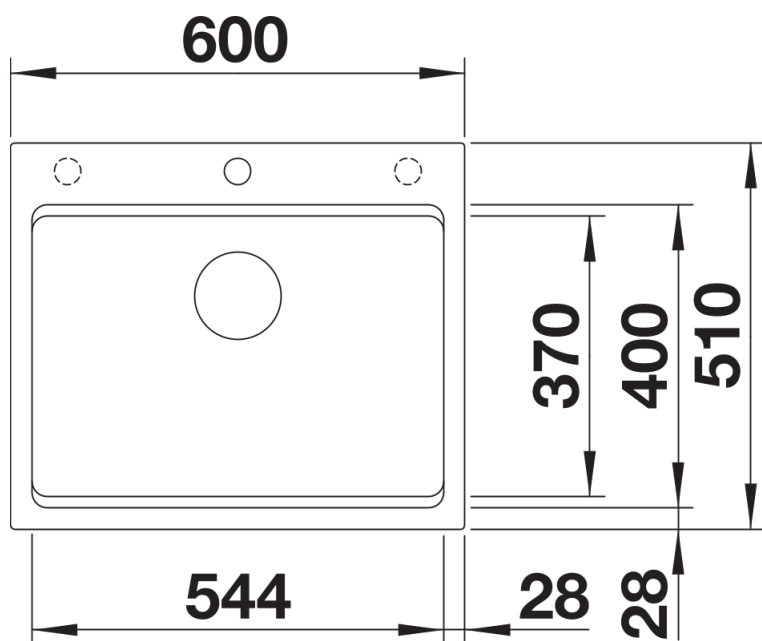

Arkusz danych produktu ETAGON 6

Nr art. 524538

Zalety

- Przestronna, wielofunkcyjna, piętrowa komora tworząca praktyczne centrum zlewozmywakowe
- Zintegrowana krawędź stwarza dodatkowy obszar roboczy
- Innowacyjna koncepcja systemowa z szynami ETAGON o wszechstronnym zastosowaniu
- Komora wyposażona w przelew C-overflow i system odpływu BLANCO InFino — elegancki i łatwy w utrzymaniu czystości
- Do montażu od góry, z elegancką, płaską krawędzią i dużą, łatwo dostępną listwą na baterię

Kolory

Dostępne kolory

- czarny
- antracyt
- szarość skały
- alumetalik
- biały
- jaśmin
- tartufo
- kawowy

SILGRANIT kawowy

Zakres dostawy

- 2 szyny ETAGON ze stali szlachetnej
- armatura przelewowo-odpływowa
- korek automatyczny 3 ½" z sitkiem InFino (dźwignia)

234164 - Zestaw szyn ETAGON

Szczegóły

Widok

Wycięcie

Widok z przodu

Widok z boku