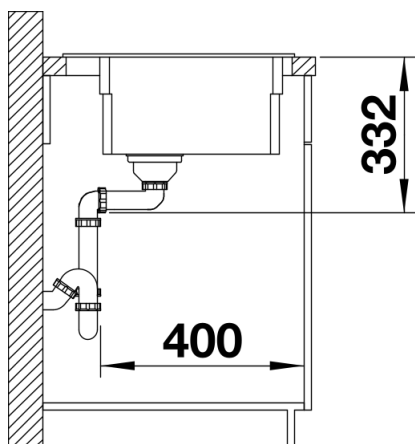

## Zakres dostawy

---

- 2 szyny ETAGON ze stali szlachetnej
- armatura przelewowo-odpływowa
- korek automatyczny 3 ½" z sitkiem InFino (dźwignia)

234164 - Zestaw szyn ETAGON

## Szczegóły

---

Widok

Wycięcie

Widok z przodu

Widok z boku