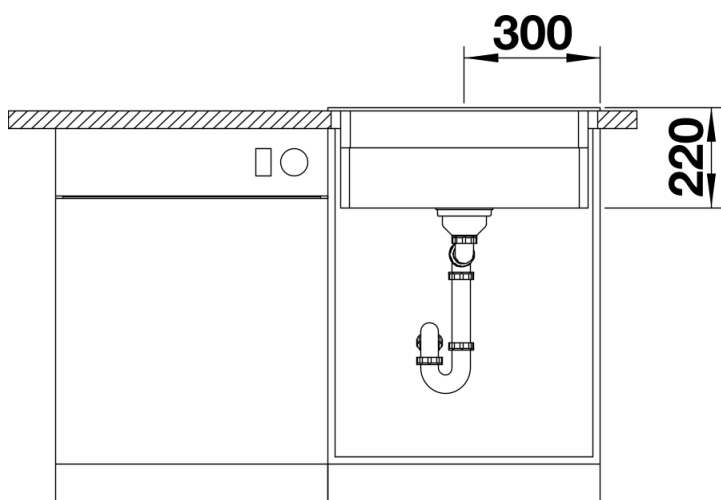

## Zakres dostawy

---

- 2 szyny ETAGON ze stali szlachetnej
- armatura przelewowo-odpływowa
- korek automatyczny 3 ½" z sitkiem InFino (dźwignia)

234164 - Zestaw szyn ETAGON

## Szczegóły

---

Widok

Wycięcie

Widok z przodu

Widok z boku