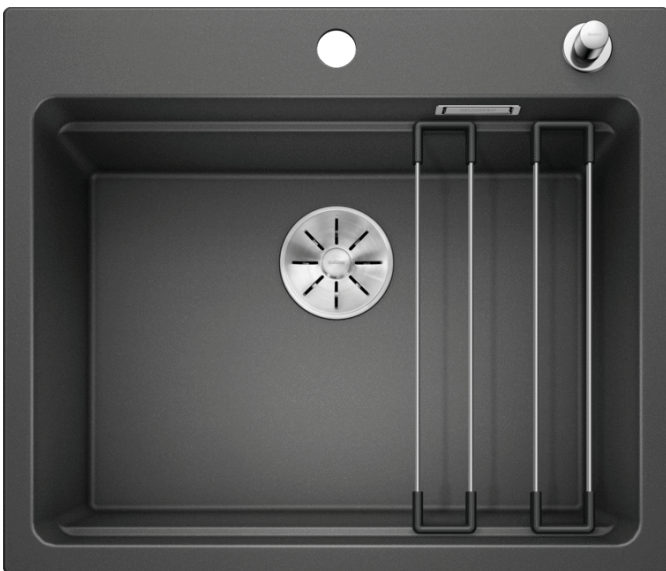

Arkusz danych produktu ETAGON 6

Nr art. 524529

Zalety

- Przestronna, wielofunkcyjna, piętrowa komora tworząca praktyczne centrum zlewozmywakowe
- Zintegrowana krawędź stwarza dodatkowy obszar roboczy
- Innowacyjna koncepcja systemowa z szynami ETAGON o wszechstronnym zastosowaniu
- Komora wyposażona w przelew C-overflow i system odpływu BLANCO InFino — elegancki i łatwy w utrzymaniu czystości
- Do montażu od góry, z elegancką, płaską krawędzią i dużą, łatwo dostępną listwą na baterię

Kolory

Dostępne kolory

- czarny
- antracyt
- szarość skały
- alumetalik
- biały
- jaśmin
- tartufo
- kawowy

SILGRANIT antracyt

Zakres dostawy

- 2 szyny ETAGON ze stali szlachetnej
- armatura przelewowo-odpływowa
- korek automatyczny 3 ½" z sitkiem InFino (dźwignia)

234164 - Zestaw szyn ETAGON

Szczegóły

Widok

Wycięcie

Widok z przodu

Widok z boku