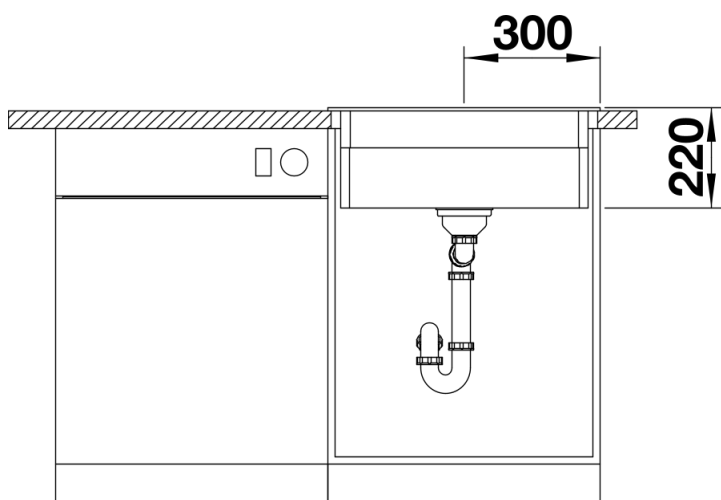

Arkusz danych produktu ETAGON 6

Nr art. 524529

Zalety

- Przestronna, wielofunkcyjna, piętrowa komora tworząca praktyczne centrum zlewozmywakowe
- Zintegrowana krawędź stwarza dodatkowy obszar roboczy
- Innowacyjna koncepcja systemowa z szynami ETAGON o wszechstronnym zastosowaniu
- Komora wyposażona w przelew C-overflow i system odpływu BLANCO InFino — elegancki i łatwy w utrzymaniu czystości
- Do montażu od góry, z elegancką, płaską krawędzią i dużą, łatwo dostępną listwą na baterię

Kolory

Dostępne kolory

- czarny
- antracyt
- szarość skały
- alumetalik
- biały
- jaśmin
- tartufo
- kawowy

SILGRANIT antracyt

Zakres dostawy

- 2 szyny ETAGON ze stali szlachetnej
- armatura przelewowo-odpływowa
- korek automatyczny 3 ½" z sitkiem InFino (dźwignia)

234164 - Zestaw szyn ETAGON

Szczegóły

Widok

Wycięcie

Widok z przodu

Widok z boku