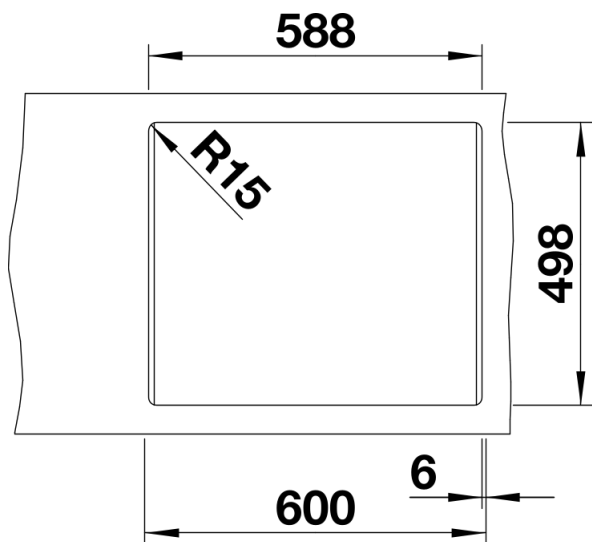

Arkusz danych produktu ETAGON 6

Nr art. 524529

Zalety

- Przestronna, wielofunkcyjna, piętrowa komora tworząca praktyczne centrum zlewozmywakowe
- Zintegrowana krawędź stwarza dodatkowy obszar roboczy
- Innowacyjna koncepcja systemowa z szynami ETAGON o wszechstronnym zastosowaniu
- Komora wyposażona w przelew C-overflow i system odpływu BLANCO InFino — elegancki i łatwy w utrzymaniu czystości
- Do montażu od góry, z elegancką, płaską krawędzią i dużą, łatwo dostępną listwą na baterię

234164 - Zestaw szyn ETAGON

Szczegóły

Widok

Wycięcie

Widok z przodu

Widok z boku