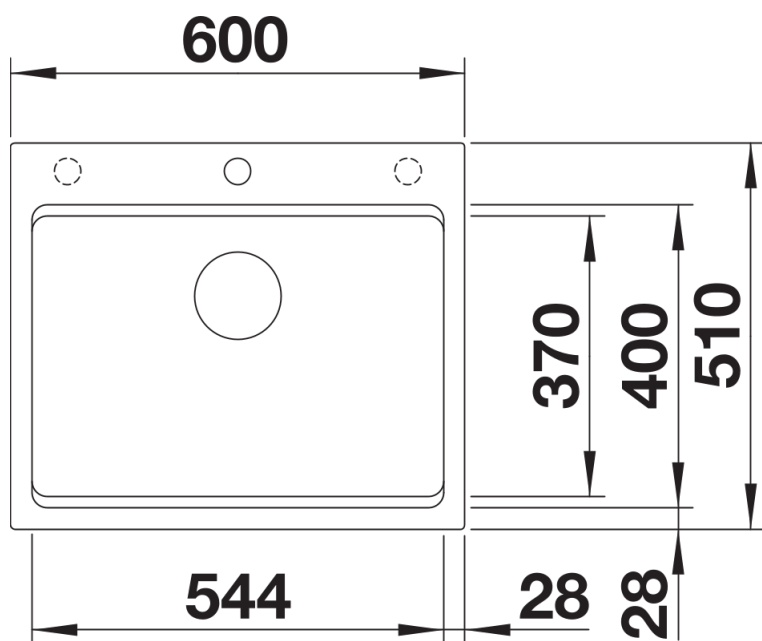

Arkusz danych produktu ETAGON 6

Nr art. 524529

Zalety

- Przestronna, wielofunkcyjna, piętrowa komora tworząca praktyczne centrum zlewozmywakowe
- Zintegrowana krawędź stwarza dodatkowy obszar roboczy
- Innowacyjna koncepcja systemowa z szynami ETAGON o wszechstronnym zastosowaniu
- Komora wyposażona w przelew C-overflow i system odpływu BLANCO InFino — elegancki i łatwy w utrzymaniu czystości
- Do montażu od góry, z elegancką, płaską krawędzią i dużą, łatwo dostępną listwą na baterię

Kolory

Dostępne kolory

- czarny
- antracyt
- szarość skały
- alumetalik
- biały
- jaśmin
- tartufo
- kawowy

SILGRANIT antracyt

Zakres dostawy

- 2 szyny ETAGON ze stali szlachetnej
- armatura przelewowo-odpływowa
- korek automatyczny 3 ½" z sitkiem InFino (dźwignia)

234164 - Zestaw szyn ETAGON

Szczegóły

Widok

Wycięcie

Widok z przodu

Widok z boku