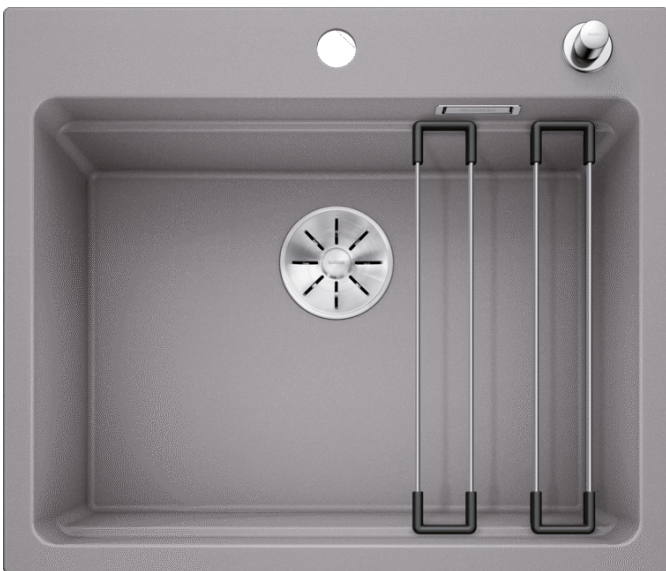

### Zalety

---

- Przestronna, wielofunkcyjna, piętrowa komora tworząca praktyczne centrum zlewozmywakowe
- Zintegrowana krawędź stwarza dodatkowy obszar roboczy
- Innowacyjna koncepcja systemowa z szynami ETAGON o wszechstronnym zastosowaniu
- Komora wyposażona w przelew C-overflow i system odpływu BLANCO InFino — elegancki i łatwy w utrzymaniu czystości
- Do montażu od góry, z elegancką, płaską krawędzią i dużą, łatwo dostępną listwą na baterię

#### Dostępne kolory

- czarny
- antracyt
- szarość skały
- alumetalik
- biały
- jaśmin
- tartufo
- kawowy

SILGRANIT alumetalik

## Zakres dostawy

---

- 2 szyny ETAGON ze stali szlachetnej
- armatura przelewowo-odpływowa
- korek automatyczny 3 ½" z sitkiem InFino (dźwignia)

234164 - Zestaw szyn ETAGON