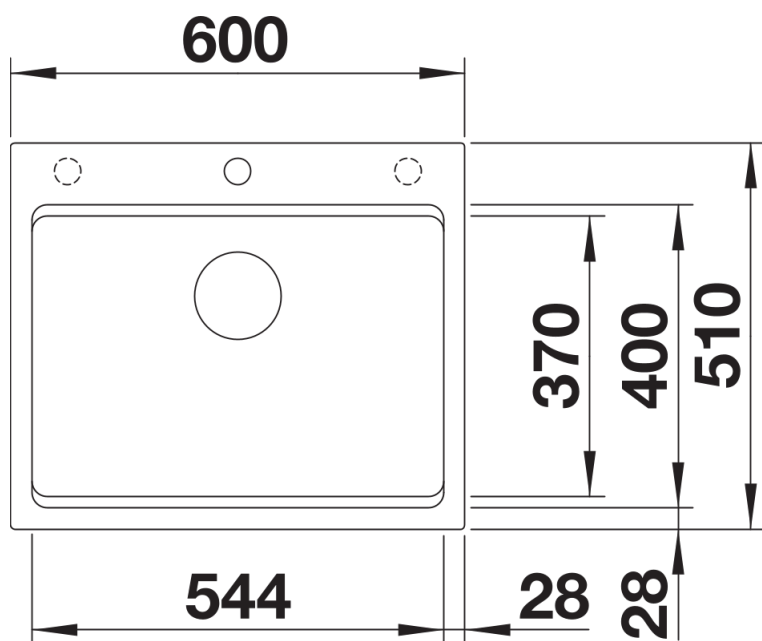

## Zakres dostawy

---

- 2 szyny ETAGON ze stali szlachetnej
- armatura przelewowo-odpływowa
- korek automatyczny 3 ½" z sitkiem InFino (dźwignia)

234164 - Zestaw szyn ETAGON

## Szczegóły

---

Widok

Wycięcie

Widok z przodu

Widok z boku