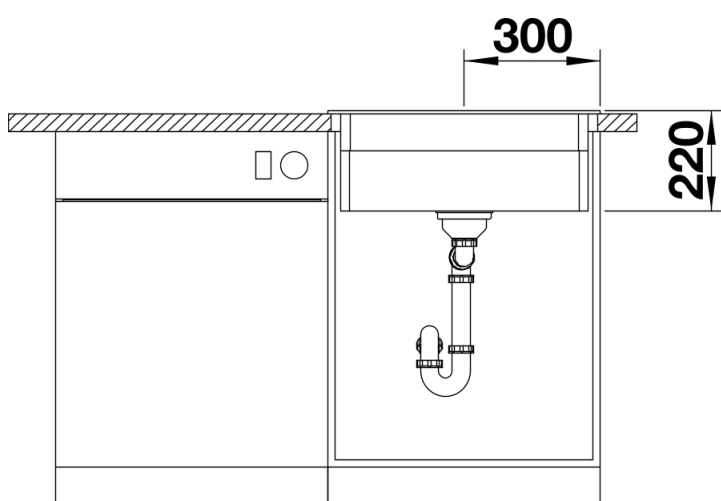

## Zakres dostawy

---

- 2 szyny ETAGON ze stali szlachetnej
- armatura przelewowo-odpływowa
- korek automatyczny 3 ½" z sitkiem InFino (dźwignia)

234164 - Zestaw szyn ETAGON

## Szczegóły

---

Widok

Wycięcie

Widok z przodu

Widok z boku