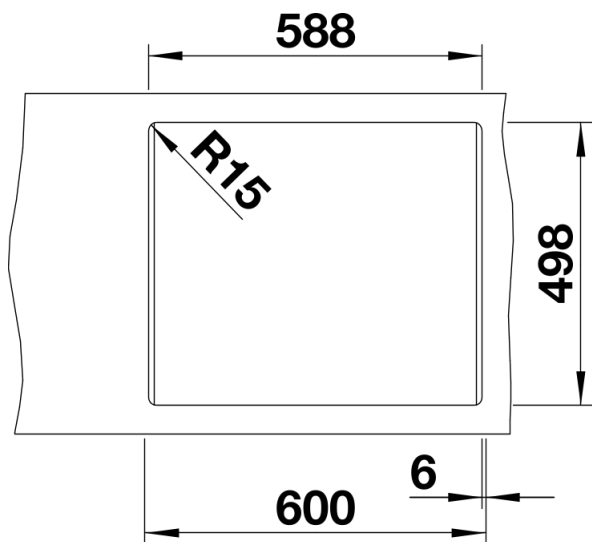

## Zakres dostawy

---

- 2 szyny ETAGON ze stali szlachetnej
- armatura przelewowo-odpływowa
- korek automatyczny 3 ½" z sitkiem InFino (dźwignia)

234164 - Zestaw szyn ETAGON

## Szczegóły

---

Widok

Wycięcie

Widok z przodu

Widok z boku