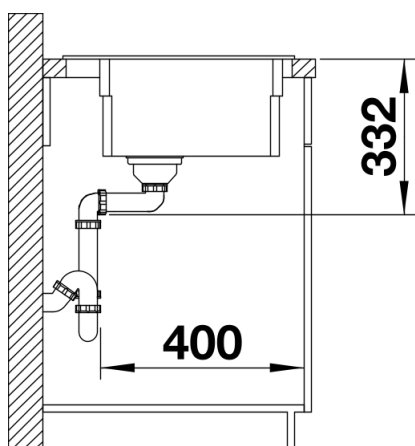

## Zakres dostawy

---

- 2 szyny ETAGON ze stali szlachetnej
- armatura przelewowo-odpływowa
- korek automatyczny 3 ½" z sitkiem InFino (dźwignia)

234164 - Zestaw szyn ETAGON

## Szczegóły

---

Widok

Wycięcie

Widok z przodu

Widok z boku