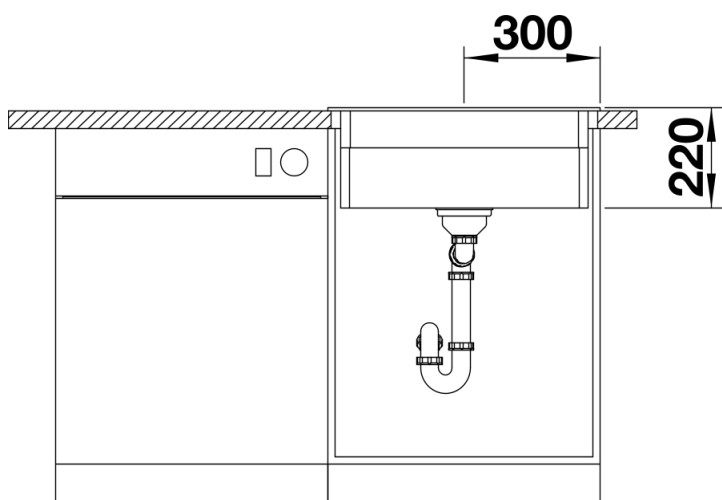

## Zakres dostawy

---

- 2 szyny ETAGON ze stali szlachetnej
- armatura przelewowo-odpływowa
- korek 3 ½" z sitkiem InFino

234164 - Zestaw szyn ETAGON

## Szczegóły

---

Widok

Wycięcie

Widok z przodu

Widok z boku