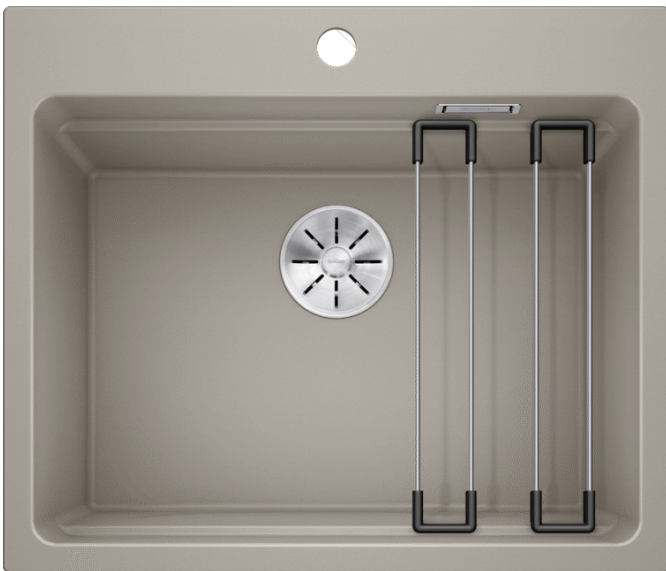

### Zalety

---

- Przestronna, wielofunkcyjna, piętrowa komora tworząca praktyczne centrum zlewozmywakowe
- Zintegrowana krawędź stwarza dodatkowy obszar roboczy
- Innowacyjna koncepcja systemowa z szynami ETAGON o wszechstronnym zastosowaniu
- Komora wyposażona w przelew C-overflow i system odpływu BLANCO InFino — elegancki i łatwy w utrzymaniu czystości
- Do montażu od góry, z elegancką, płaską krawędzią i dużą, łatwo dostępną listwą na baterię

#### Dostępne kolory

- czarny
- antracyt
- szarość skały
- alumetalik
- biały
- jaśmin
- tartufo
- kawowy

SILGRANIT tartufo

## Zakres dostawy

---

- 2 szyny ETAGON ze stali szlachetnej
- armatura przelewowo-odpływowa
- korek 3 ½" z sitkiem InFino

234164 - Zestaw szyn ETAGON