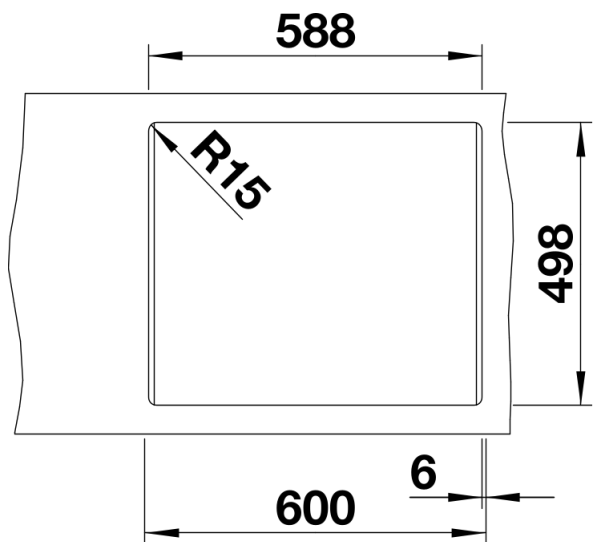

## Zakres dostawy

---

- 2 szyny ETAGON ze stali szlachetnej
- armatura przelewowo-odpływowa
- korek 3 ½" z sitkiem InFino

234164 - Zestaw szyn ETAGON

## Szczegóły

---

Widok

Wycięcie

Widok z przodu

Widok z boku