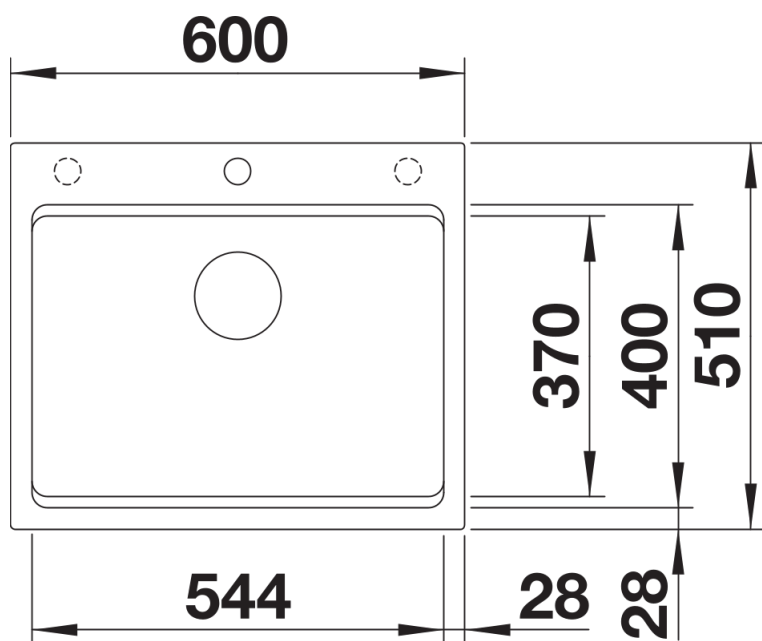

## Zakres dostawy

---

- 2 szyny ETAGON ze stali szlachetnej
- armatura przelewowo-odpływowa
- korek 3 ½" z sitkiem InFino

234164 - Zestaw szyn ETAGON

## Szczegóły

---

Widok

Wycięcie

Widok z przodu

Widok z boku