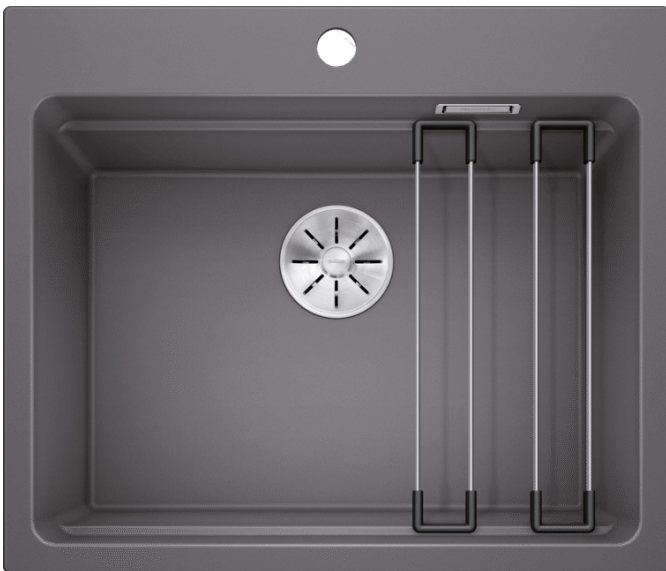

### Zalety

---

- Przestronna, wielofunkcyjna, piętrowa komora tworząca praktyczne centrum zlewozmywakowe
- Zintegrowana krawędź stwarza dodatkowy obszar roboczy
- Innowacyjna koncepcja systemowa z szynami ETAGON o wszechstronnym zastosowaniu
- Komora wyposażona w przelew C-overflow i system odpływu BLANCO InFino — elegancki i łatwy w utrzymaniu czystości
- Do montażu od góry, z elegancką, płaską krawędzią i dużą, łatwo dostępną listwą na baterię

#### Dostępne kolory

- czarny
- antracyt
- szarość skały
- alumetalik
- biały
- jaśmin
- tartufo
- kawowy

SILGRANIT szarość skały

## Zakres dostawy

---

- 2 szyny ETAGON ze stali szlachetnej
- armatura przelewowo-odpływowa
- korek 3 ½" z sitkiem InFino

234164 - Zestaw szyn ETAGON