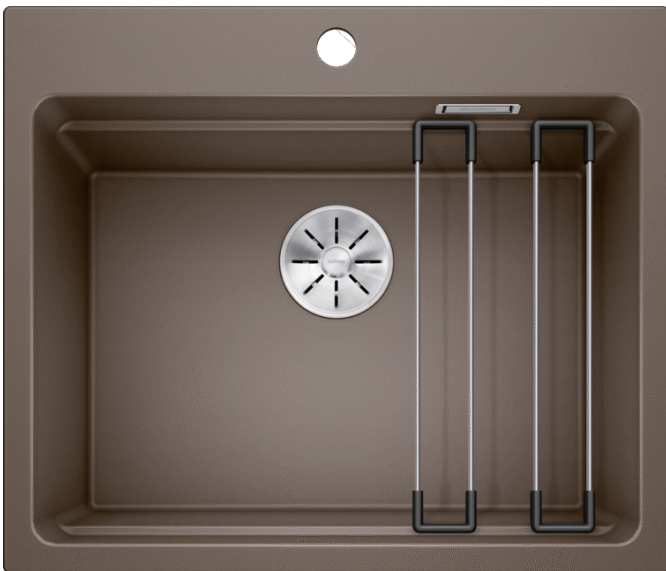

### Zalety

---

- Przestronna, wielofunkcyjna, piętrowa komora tworząca praktyczne centrum zlewozmywakowe
- Zintegrowana krawędź stwarza dodatkowy obszar roboczy
- Innowacyjna koncepcja systemowa z szynami ETAGON o wszechstronnym zastosowaniu
- Komora wyposażona w przelew C-overflow i system odpływu BLANCO InFino — elegancki i łatwy w utrzymaniu czystości
- Do montażu od góry, z elegancką, płaską krawędzią i dużą, łatwo dostępną listwą na baterię

#### Dostępne kolory

- czarny
- antracyt
- szarość skały
- alumetalik
- biały
- jaśmin
- tartufo
- kawowy

SILGRANIT kawowy

## Zakres dostawy

---

- 2 szyny ETAGON ze stali szlachetnej
- armatura przelewowo-odpływowa
- korek 3 ½" z sitkiem InFino

234164 - Zestaw szyn ETAGON