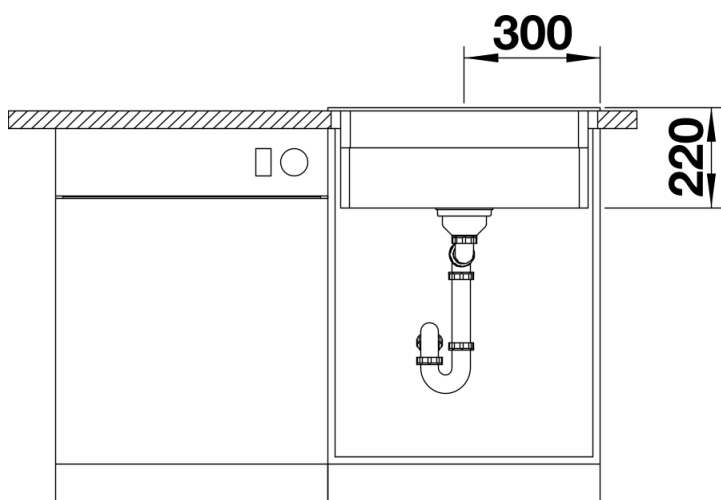

## Zakres dostawy

---

- 2 szyny ETAGON ze stali szlachetnej
- armatura przelewowo-odpływowa
- korek 3 ½" z sitkiem InFino

234164 - Zestaw szyn ETAGON

## Szczegóły

---

Widok

Wycięcie

Widok z przodu

Widok z boku