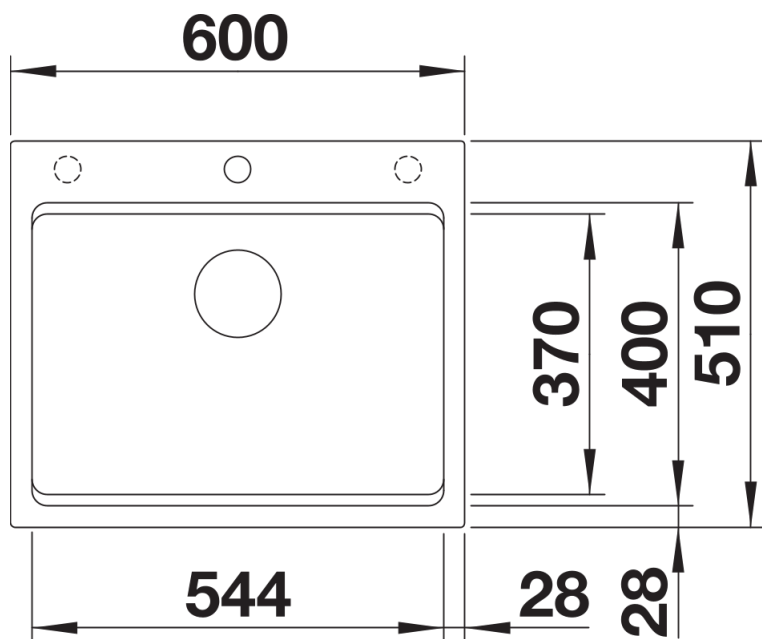

## Zakres dostawy

---

- 2 szyny ETAGON ze stali szlachetnej
- armatura przelewowo-odpływowa
- korek 3 ½" z sitkiem InFino

234164 - Zestaw szyn ETAGON

## Szczegóły

---

Widok

Wycięcie

Widok z przodu

Widok z boku