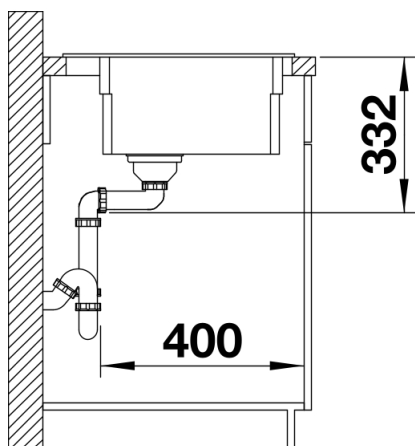

## Zakres dostawy

---

- 2 szyny ETAGON ze stali szlachetnej
- armatura przelewowo-odpływowa
- korek 3 ½" z sitkiem InFino

234164 - Zestaw szyn ETAGON

## Szczegóły

---

Widok

Wycięcie

Widok z przodu

Widok z boku