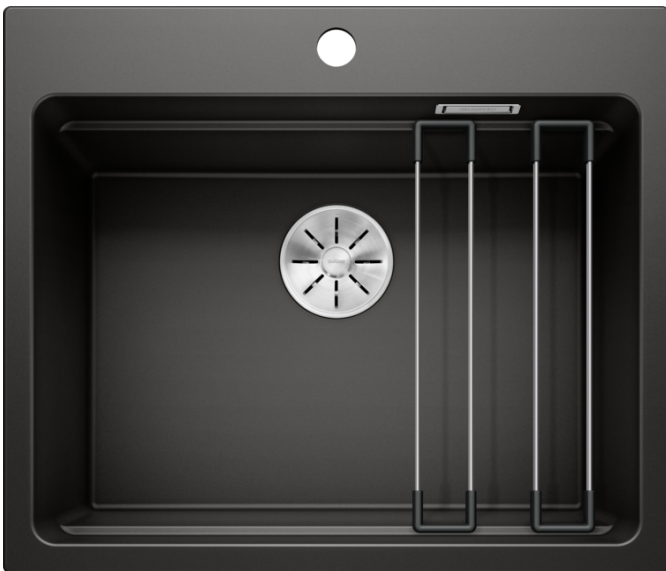

### Zalety

---

- Przestronna, wielofunkcyjna, piętrowa komora tworząca praktyczne centrum zlewozmywakowe
- Zintegrowana krawędź stwarza dodatkowy obszar roboczy
- Innowacyjna koncepcja systemowa z szynami ETAGON o wszechstronnym zastosowaniu
- Komora wyposażona w przelew C-overflow i system odpływu BLANCO InFino — elegancki i łatwy w utrzymaniu czystości
- Do montażu od góry, z elegancką, płaską krawędzią i dużą, łatwo dostępną listwą na baterię

#### Dostępne kolory

- czarny
- antracyt
- szarość skały
- alumetalik
- biały
- jaśmin
- tartufo
- kawowy

SILGRANIT czarny

## Zakres dostawy

---

- 2 szyny ETAGON ze stali szlachetnej
- armatura przelewowo-odpływowa
- korek 3 ½" z sitkiem InFino

234164 - Zestaw szyn ETAGON