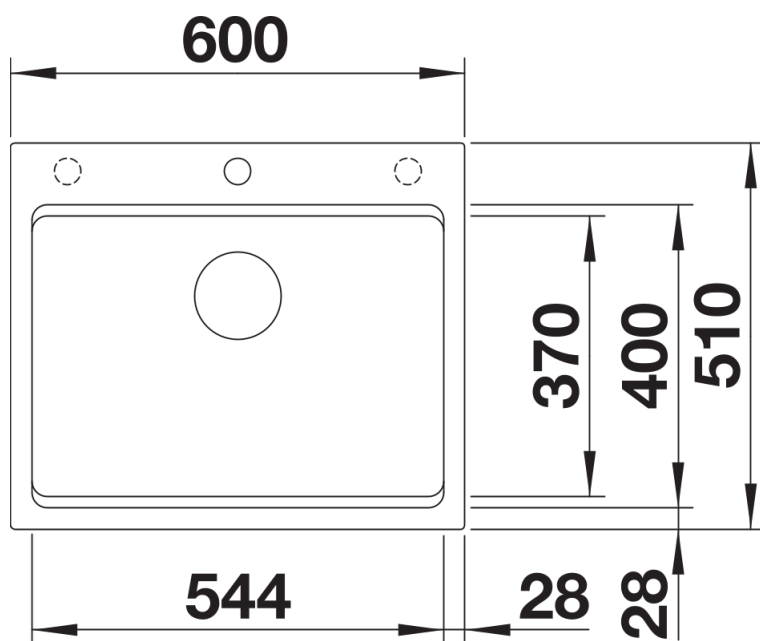

Arkusz danych produktu ETAGON 6

Nr art. 524543

Zalety

- Przestronna, wielofunkcyjna, piętrowa komora tworząca praktyczne centrum zlewozmywakowe
- Zintegrowana krawędź stwarza dodatkowy obszar roboczy
- Innowacyjna koncepcja systemowa z szynami ETAGON o wszechstronnym zastosowaniu
- Komora wyposażona w przelew C-overflow i system odpływu BLANCO InFino — elegancki i łatwy w utrzymaniu czystości
- Do montażu od góry, z elegancką, płaską krawędzią i dużą, łatwo dostępną listwą na baterię

Kolory

Dostępne kolory

- czarny
- antracyt
- szarość skały
- alumetalik
- biały
- jaśmin
- tartufo
- kawowy

SILGRANIT biały

Zakres dostawy

- 2 szyny ETAGON ze stali szlachetnej
- armatura przelewowo-odpływowa
- korek 3 ½" z sitkiem InFino

234164 - Zestaw szyn ETAGON

Szczegóły

Widok

Wycięcie

Widok z przodu

Widok z boku