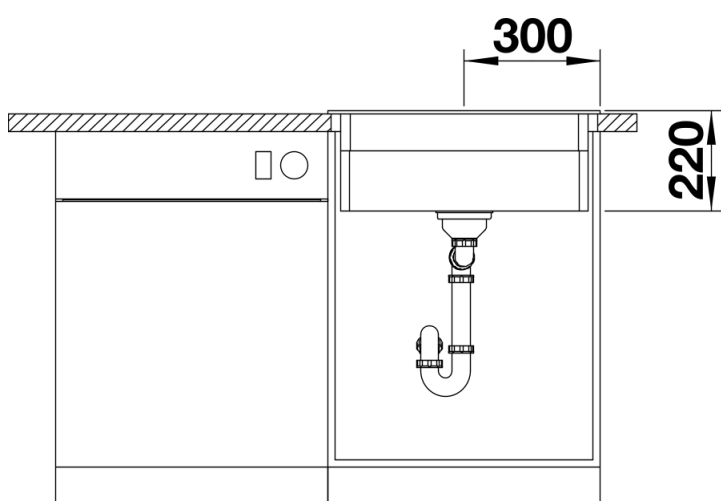

Arkusz danych produktu ETAGON 6

Nr art. 524543

Zalety

- Przestronna, wielofunkcyjna, piętrowa komora tworząca praktyczne centrum zlewozmywakowe
- Zintegrowana krawędź stwarza dodatkowy obszar roboczy
- Innowacyjna koncepcja systemowa z szynami ETAGON o wszechstronnym zastosowaniu
- Komora wyposażona w przelew C-overflow i system odpływu BLANCO InFino — elegancki i łatwy w utrzymaniu czystości
- Do montażu od góry, z elegancką, płaską krawędzią i dużą, łatwo dostępną listwą na baterię

Kolory

Dostępne kolory

- czarny
- antracyt
- szarość skały
- alumetalik
- biały
- jaśmin
- tartufo
- kawowy

SILGRANIT biały

Zakres dostawy

- 2 szyny ETAGON ze stali szlachetnej
- armatura przelewowo-odpływowa
- korek 3 ½" z sitkiem InFino

234164 - Zestaw szyn ETAGON

Szczegóły

Widok

Wycięcie

Widok z przodu

Widok z boku