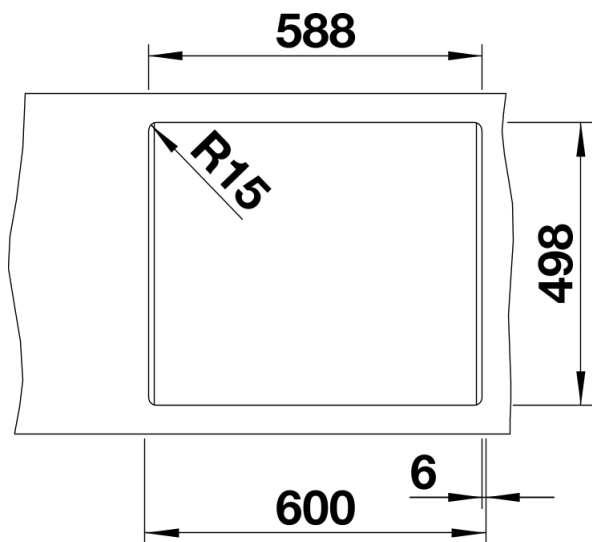

Arkusz danych produktu ETAGON 6

Nr art. 524543

Zalety

- Przestronna, wielofunkcyjna, piętrowa komora tworząca praktyczne centrum zlewozmywakowe
- Zintegrowana krawędź stwarza dodatkowy obszar roboczy
- Innowacyjna koncepcja systemowa z szynami ETAGON o wszechstronnym zastosowaniu
- Komora wyposażona w przelew C-overflow i system odpływu BLANCO InFino — elegancki i łatwy w utrzymaniu czystości
- Do montażu od góry, z elegancką, płaską krawędzią i dużą, łatwo dostępną listwą na baterię

Kolory

Dostępne kolory

- czarny
- antracyt
- szarość skały
- alumetalik
- biały
- jaśmin
- tartufo
- kawowy

SILGRANIT biały

Zakres dostawy

- 2 szyny ETAGON ze stali szlachetnej
- armatura przelewowo-odpływowa
- korek 3 ½" z sitkiem InFino

234164 - Zestaw szyn ETAGON

Szczegóły

Widok

Wycięcie

Widok z przodu

Widok z boku