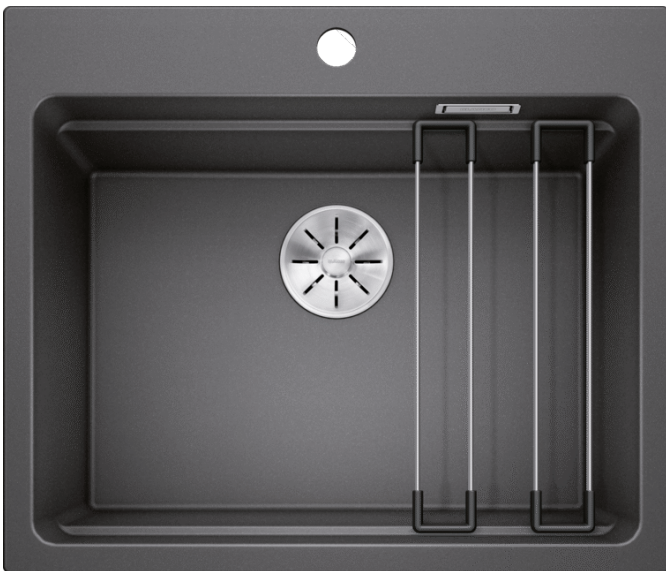

Arkusz danych produktu ETAGON 6

Nr art. 524539

Zalety

- Przestronna, wielofunkcyjna, piętrowa komora tworząca praktyczne centrum zlewozmywakowe
- Zintegrowana krawędź stwarza dodatkowy obszar roboczy
- Innowacyjna koncepcja systemowa z szynami ETAGON o wszechstronnym zastosowaniu
- Komora wyposażona w przelew C-overflow i system odpływu BLANCO InFino — elegancki i łatwy w utrzymaniu czystości
- Do montażu od góry, z elegancką, płaską krawędzią i dużą, łatwo dostępną listwą na baterię

Kolory

Dostępne kolory

- czarny
- antracyt
- szarość skały
- alumetalik
- biały
- jaśmin
- tartufo
- kawowy

SILGRANIT antracyt

Zakres dostawy

- 2 szyny ETAGON ze stali szlachetnej
- armatura przelewowo-odpływowa
- korek 3 ½" z sitkiem InFino

234164 - Zestaw szyn ETAGON

Szczegóły

Widok

Wycięcie

Widok z przodu

Widok z boku