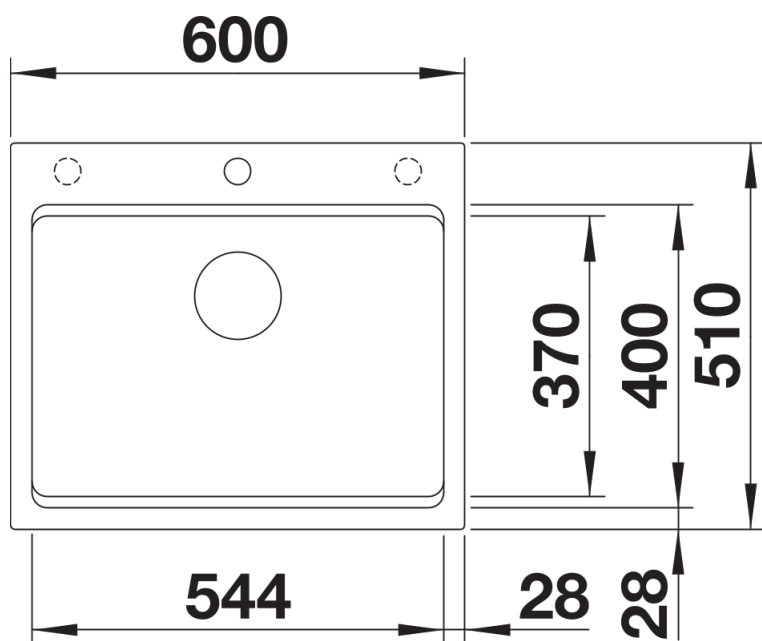

Arkusz danych produktu ETAGON 6

Nr art. 524539

Zalety

- Przestronna, wielofunkcyjna, piętrowa komora tworząca praktyczne centrum zlewozmywakowe
- Zintegrowana krawędź stwarza dodatkowy obszar roboczy
- Innowacyjna koncepcja systemowa z szynami ETAGON o wszechstronnym zastosowaniu
- Komora wyposażona w przelew C-overflow i system odpływu BLANCO InFino — elegancki i łatwy w utrzymaniu czystości
- Do montażu od góry, z elegancką, płaską krawędzią i dużą, łatwo dostępną listwą na baterię

Kolory

Dostępne kolory

- czarny
- antracyt
- szarość skały
- alumetalik
- biały
- jaśmin
- tartufo
- kawowy

SILGRANIT antracyt

Zakres dostawy

- 2 szyny ETAGON ze stali szlachetnej
- armatura przelewowo-odpływowa
- korek 3 ½" z sitkiem InFino

234164 - Zestaw szyn ETAGON

Szczegóły

Widok

Wycięcie

Widok z przodu

Widok z boku