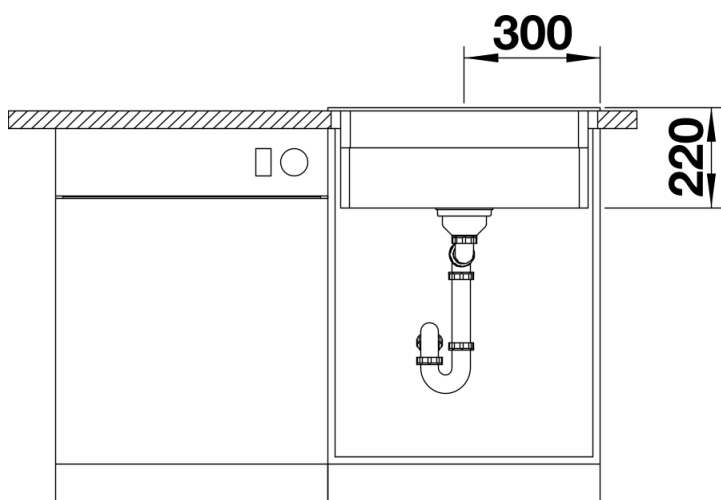

Arkusz danych produktu ETAGON 6

Nr art. 524539

Zalety

- Przestronna, wielofunkcyjna, piętrowa komora tworząca praktyczne centrum zlewozmywakowe
- Zintegrowana krawędź stwarza dodatkowy obszar roboczy
- Innowacyjna koncepcja systemowa z szynami ETAGON o wszechstronnym zastosowaniu
- Komora wyposażona w przelew C-overflow i system odpływu BLANCO InFino — elegancki i łatwy w utrzymaniu czystości
- Do montażu od góry, z elegancką, płaską krawędzią i dużą, łatwo dostępną listwą na baterię

Kolory

Dostępne kolory

- czarny
- antracyt
- szarość skały
- alumetalik
- biały
- jaśmin
- tartufo
- kawowy

SILGRANIT antracyt

Zakres dostawy

- 2 szyny ETAGON ze stali szlachetnej
- armatura przelewowo-odpływowa
- korek 3 ½" z sitkiem InFino

234164 - Zestaw szyn ETAGON

Szczegóły

Widok

Wycięcie

Widok z przodu

Widok z boku