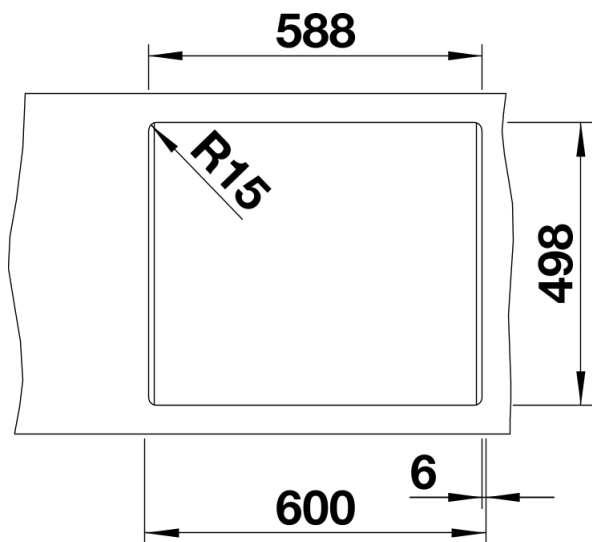

Arkusz danych produktu ETAGON 6

Nr art. 524539

Zalety

- Przestronna, wielofunkcyjna, piętrowa komora tworząca praktyczne centrum zlewozmywakowe
- Zintegrowana krawędź stwarza dodatkowy obszar roboczy
- Innowacyjna koncepcja systemowa z szynami ETAGON o wszechstronnym zastosowaniu
- Komora wyposażona w przelew C-overflow i system odpływu BLANCO InFino — elegancki i łatwy w utrzymaniu czystości
- Do montażu od góry, z elegancką, płaską krawędzią i dużą, łatwo dostępną listwą na baterię

234164 - Zestaw szyn ETAGON

Szczegóły

Widok

Wycięcie

Widok z przodu

Widok z boku