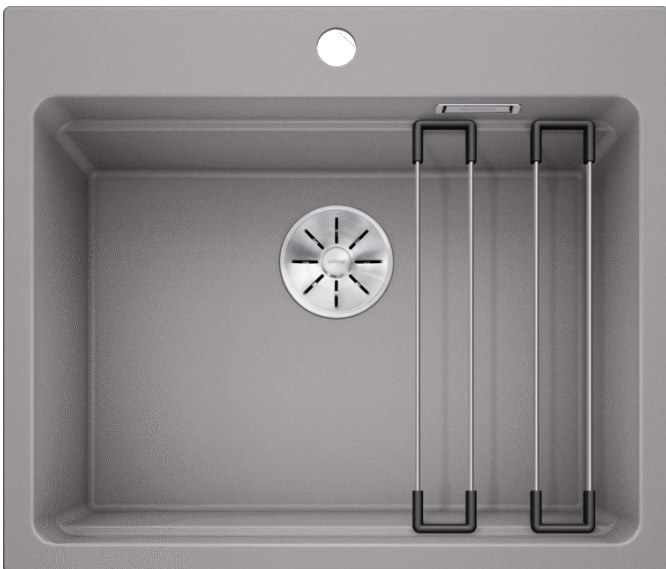

### Zalety

---

- Przestronna, wielofunkcyjna, piętrowa komora tworząca praktyczne centrum zlewozmywakowe
- Zintegrowana krawędź stwarza dodatkowy obszar roboczy
- Innowacyjna koncepcja systemowa z szynami ETAGON o wszechstronnym zastosowaniu
- Komora wyposażona w przelew C-overflow i system odpływu BLANCO InFino — elegancki i łatwy w utrzymaniu czystości
- Do montażu od góry, z elegancką, płaską krawędzią i dużą, łatwo dostępną listwą na baterię

#### Dostępne kolory

- czarny
- antracyt
- szarość skały
- alumetalik
- biały
- jaśmin
- tartufo
- kawowy

SILGRANIT alumetalik

## Zakres dostawy

---

- 2 szyny ETAGON ze stali szlachetnej
- armatura przelewowo-odpływowa
- korek 3 ½" z sitkiem InFino

234164 - Zestaw szyn ETAGON