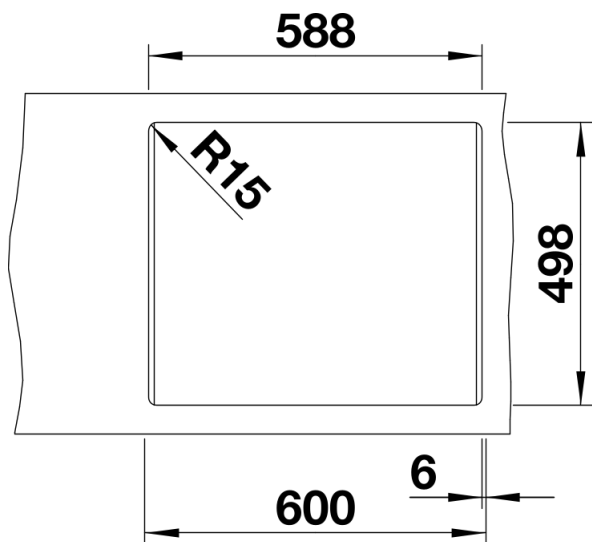

## Zakres dostawy

---

- 2 szyny ETAGON ze stali szlachetnej
- armatura przelewowo-odpływowa
- korek 3 ½" z sitkiem InFino

234164 - Zestaw szyn ETAGON

## Szczegóły

---

Widok

Wycięcie

Widok z przodu

Widok z boku