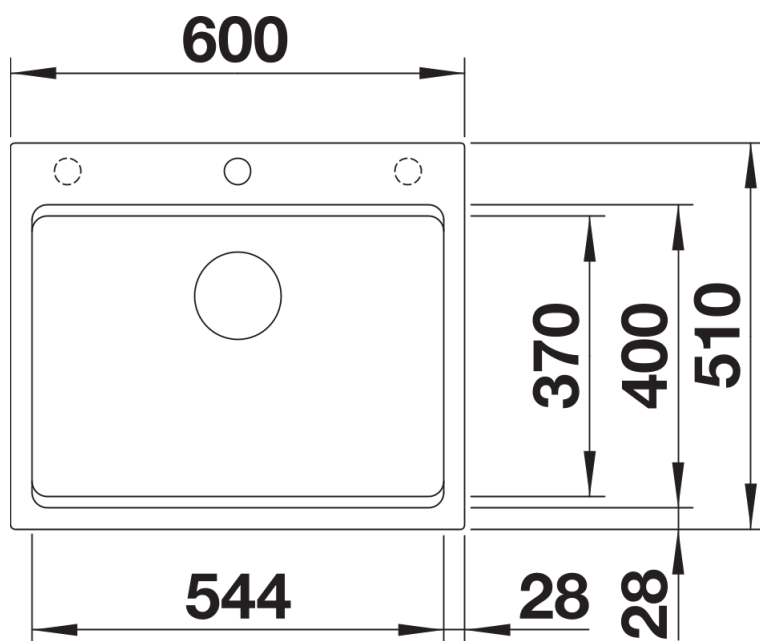

## Zakres dostawy

---

- 2 szyny ETAGON ze stali szlachetnej
- armatura przelewowo-odpływowa
- korek 3 ½" z sitkiem InFino

234164 - Zestaw szyn ETAGON

## Szczegóły

---

Widok

Wycięcie

Widok z przodu

Widok z boku