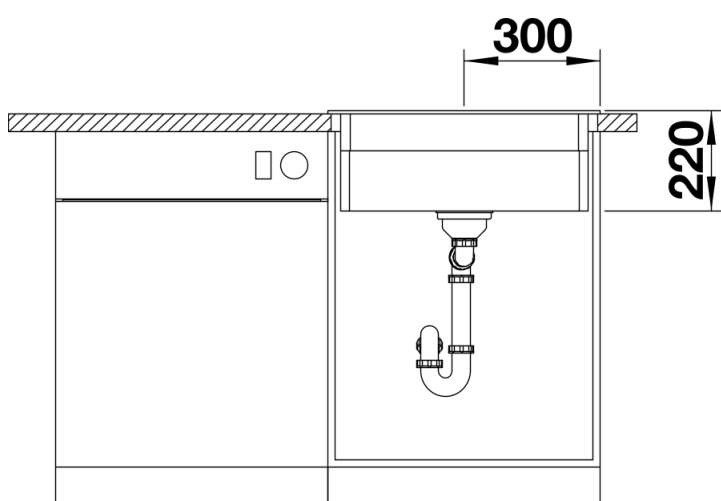

## Zakres dostawy

---

- 2 szyny ETAGON ze stali szlachetnej
- armatura przelewowo-odpływowa
- korek 3 ½" z sitkiem InFino

234164 - Zestaw szyn ETAGON

## Szczegóły

---

Widok

Wycięcie

Widok z przodu

Widok z boku