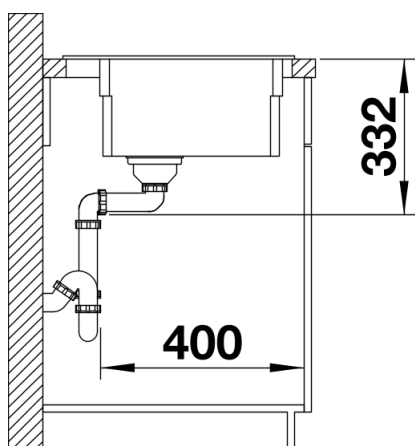

## Zakres dostawy

---

- 2 szyny ETAGON ze stali szlachetnej
- armatura przelewowo-odpływowa
- korek 3 ½" z sitkiem InFino

234164 - Zestaw szyn ETAGON

## Szczegóły

---

Widok

Wycięcie

Widok z przodu

Widok z boku