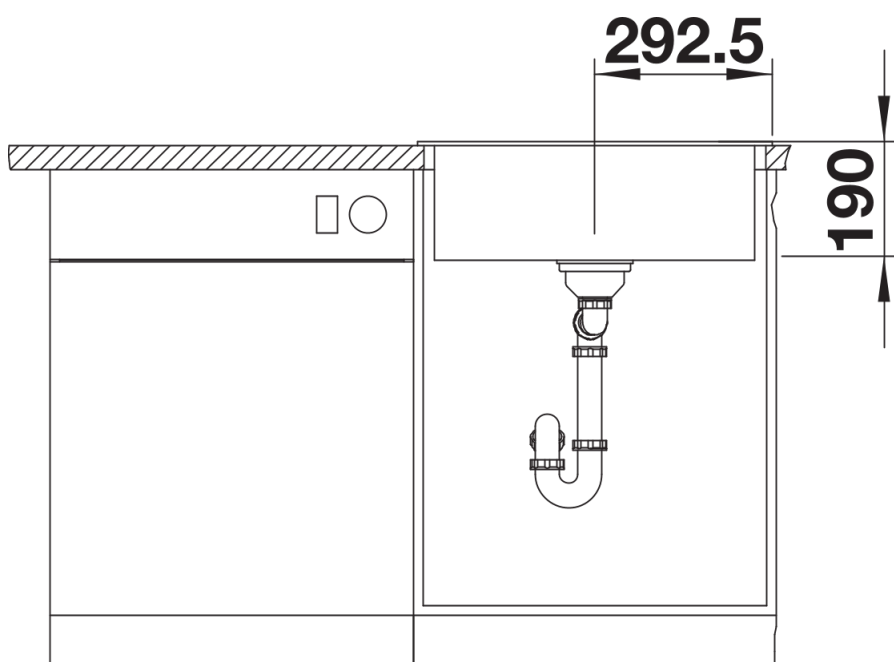

Dostępne kolory

- czarny
- antracyt
- alumetalik
- biały
- jaśmin
- szampan
- kawowy

SILGRANIT czarny

Zakres dostawy

- armatura przelewowo-odpływowa zapewniająca więcej miejsca w szafce
- korek z sitkiem 3 ½"

Szczegóły

Widok

Wycięcie

Widok z przodu

Widok z boku