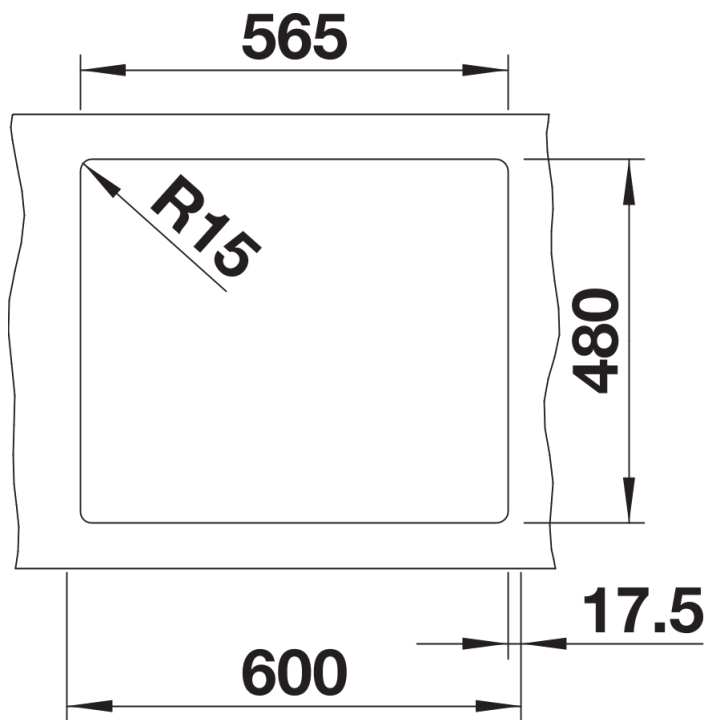

Dostępne kolory

- czarny
- antracyt
- alumetalik
- biały
- jaśmin
- szampan
- kawowy

SILGRANIT kawowy

Zakres dostawy

- armatura przelewowo-odpływowa zapewniająca więcej miejsca w szafce
- korek z sitkiem 3 ½"

Szczegóły

Widok

Wycięcie

Widok z przodu

Widok z boku