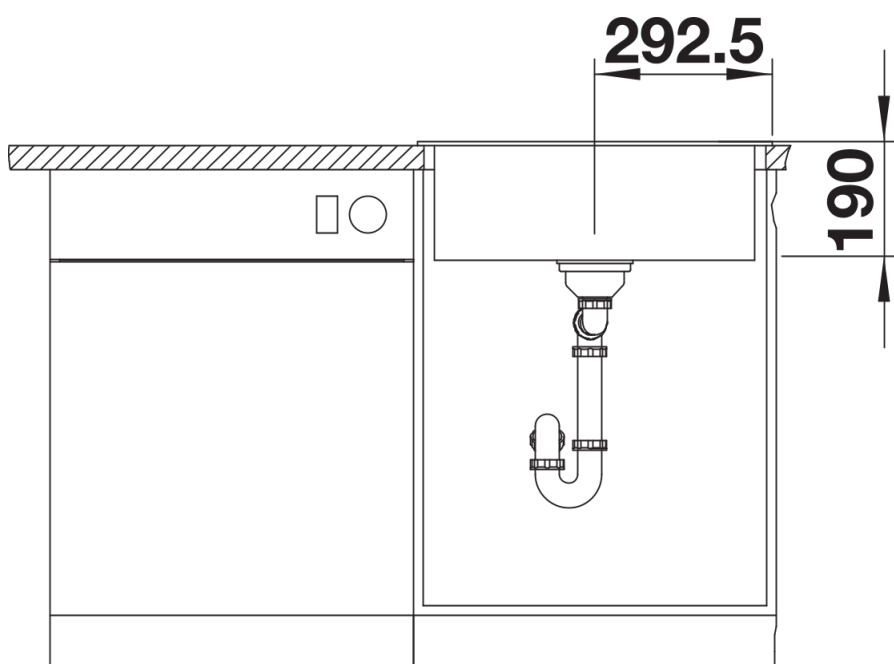

Arkusz danych produktu LEGRA 6

Nr art. 523337

Zalety

- Klasyczny wygląd połączony z nowoczesną funkcjonalnością
- Listwa na baterię wzdłuż całej komory
- Duża komora zapewnia maksymalny komfort pracy

Kolory

Dostępne kolory

- czarny
- antracyt
- alumetalik
- biały
- jaśmin
- szampan
- kawowy

SILGRANIT kawowy

Zakres dostawy

- armatura przelewowo-odpływowa zapewniająca więcej miejsca w szafce
- korek z sitkiem 3 ½"

Szczegóły

Widok

Wycięcie

Widok z przodu

Widok z boku