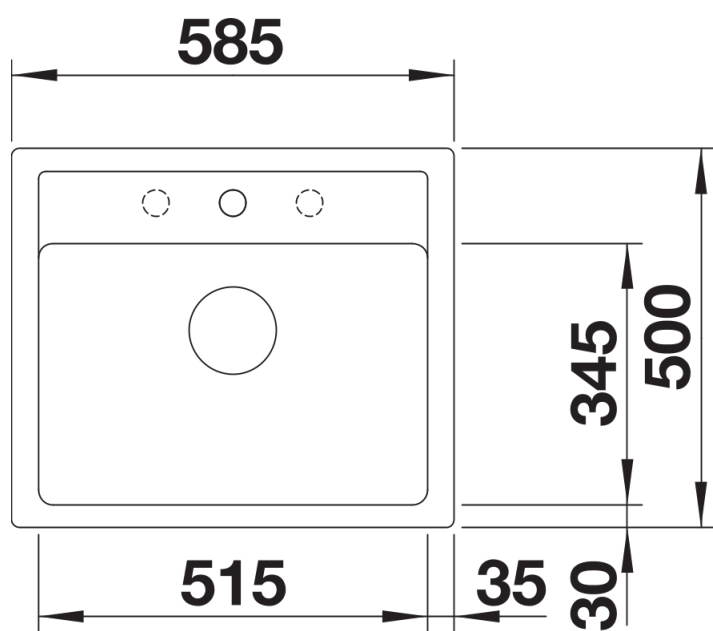

Dostępne kolory

- czarny
- antracyt
- alumetalik
- biały
- jaśmin
- szampan
- kawowy

SILGRANIT kawowy

Zakres dostawy

- armatura przelewowo-odpływowa zapewniająca więcej miejsca w szafce
- korek z sitkiem 3 ½"

Szczegóły

Widok

Wycięcie

Widok z przodu

Widok z boku