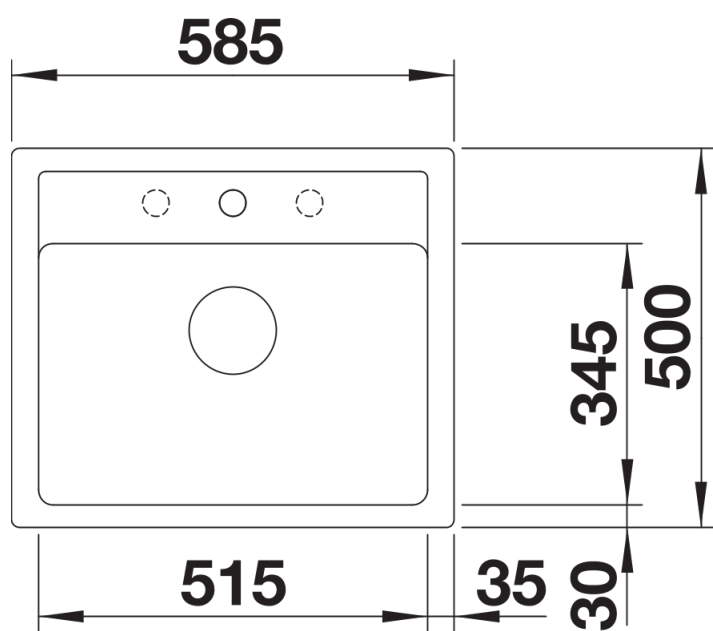

Dostępne kolory

czarny
antracyt
alumetalik
biały
jaśmin
szampan
kawowy

SILGRANIT jaśmin

Zakres dostawy

- armatura przelewowo-odpływowa zapewniająca więcej miejsca w szafce
- korek z sitkiem 3 ½"

Szczegóły

Widok

Wycięcie

Widok z przodu

Widok z boku