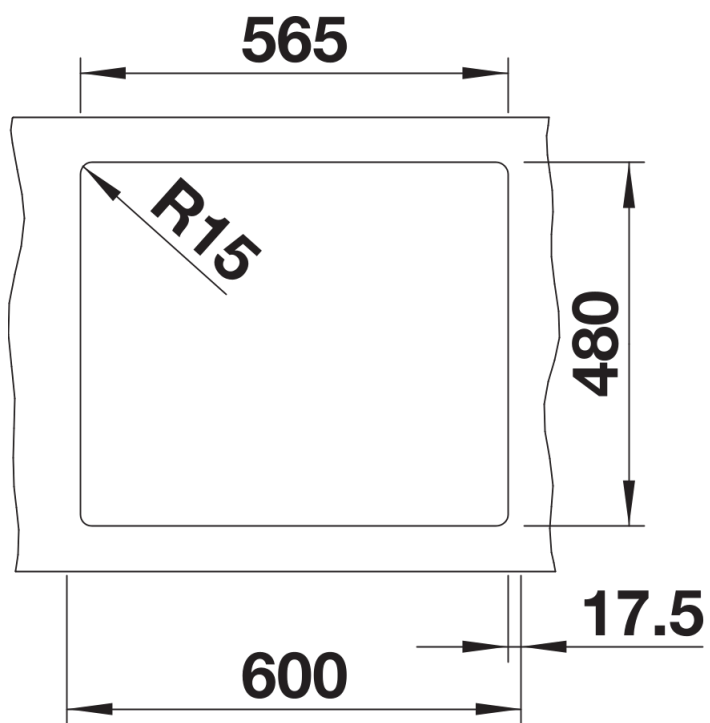

Dostępne kolory

czarny
antracyt
alumetalik
biały
jaśmin
szampan
kawowy

SILGRANIT jaśmin

Zakres dostawy

- armatura przelewowo-odpływowa zapewniająca więcej miejsca w szafce
- korek z sitkiem 3 ½"

Szczegóły

Widok

Wycięcie

Widok z przodu

Widok z boku