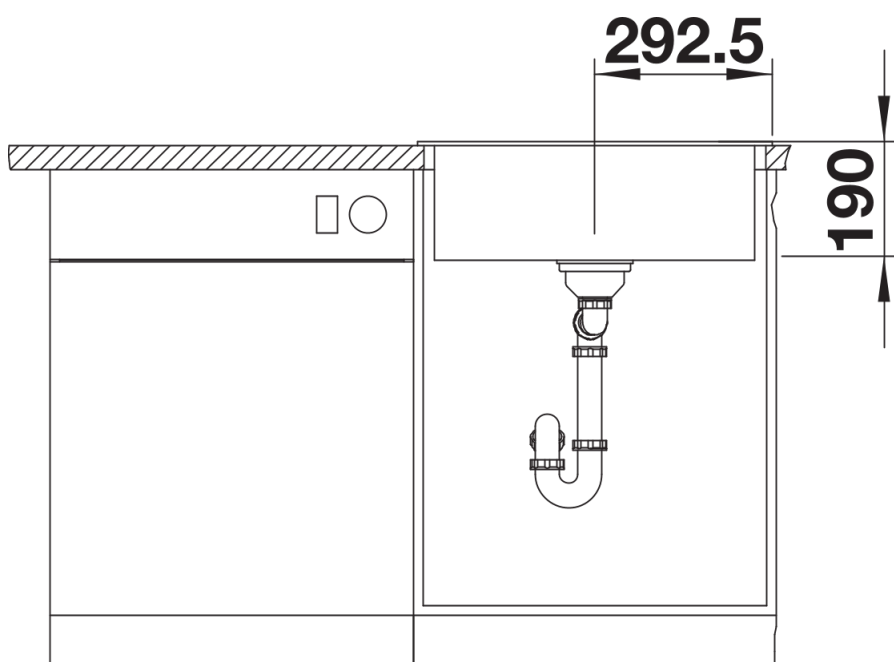

Arkusz danych produktu LEGRA 6

Nr art. 523335

Zalety

- Klasyczny wygląd połączony z nowoczesną funkcjonalnością
- Listwa na baterię wzdłuż całej komory
- Duża komora zapewnia maksymalny komfort pracy

Kolory

Dostępne kolory

czarny
antracyt
alumetalik
biały
jaśmin
szampan
kawowy

SILGRANIT jaśmin

Zakres dostawy

- armatura przelewowo-odpływowa zapewniająca więcej miejsca w szafce
- korek z sitkiem 3 ½"

Szczegóły

Widok

Wycięcie

Widok z przodu

Widok z boku