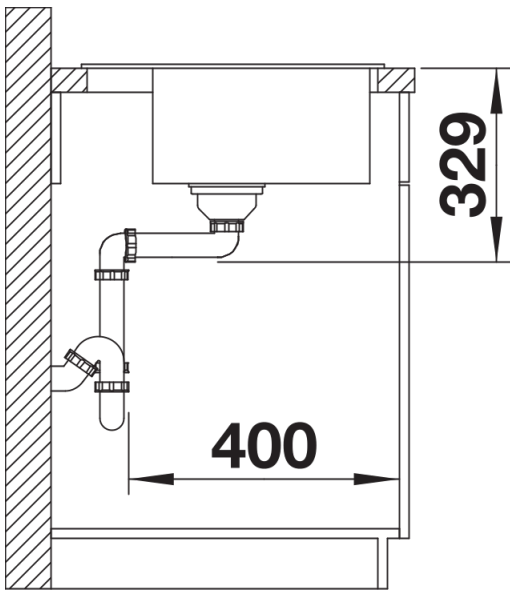

Dostępne kolory

czarny
antracyt
alumetalik
biały
jaśmin
szampan
kawowy

SILGRANIT jaśmin

Zakres dostawy

- armatura przelewowo-odpływowa zapewniająca więcej miejsca w szafce
- korek z sitkiem 3 ½"

Szczegóły

Widok

Wycięcie

Widok z przodu

Widok z boku