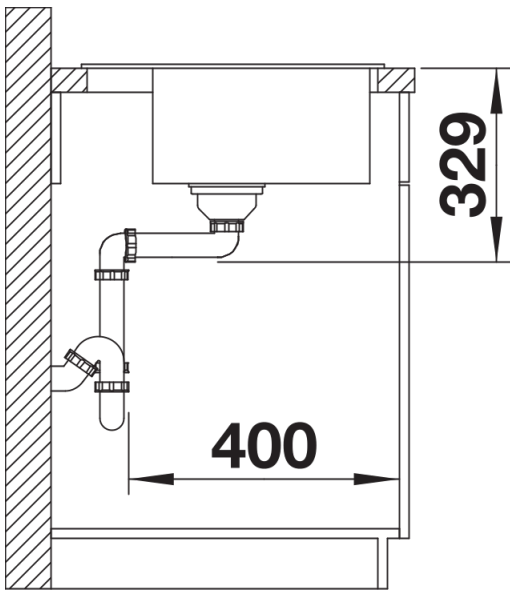

Dostępne kolory

czarny
antracyt
alumetalik
biały
jaśmin
szampan
kawowy

SILGRANIT alumetalik

Zakres dostawy

- armatura przelewowo-odpływowa zapewniająca więcej miejsca w szafce
- korek z sitkiem 3 ½"

Szczegóły

Widok

Wycięcie

Widok z przodu

Widok z boku