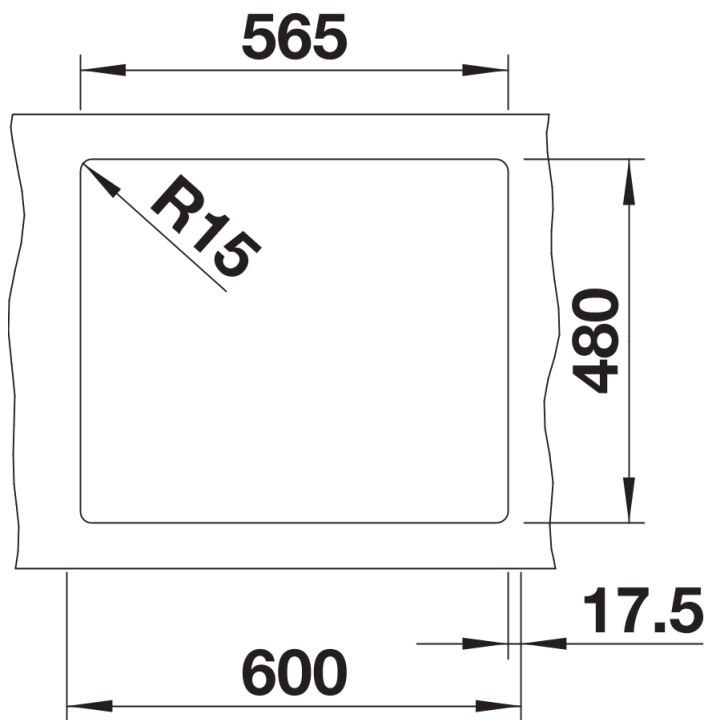

Dostępne kolory

czarny
antracyt
alumetalik
biały
jaśmin
szampan
kawowy

SILGRANIT alumetalik

Zakres dostawy

- armatura przelewowo-odpływowa zapewniająca więcej miejsca w szafce
- korek z sitkiem 3 ½"

Szczegóły

Widok

Wycięcie

Widok z przodu

Widok z boku