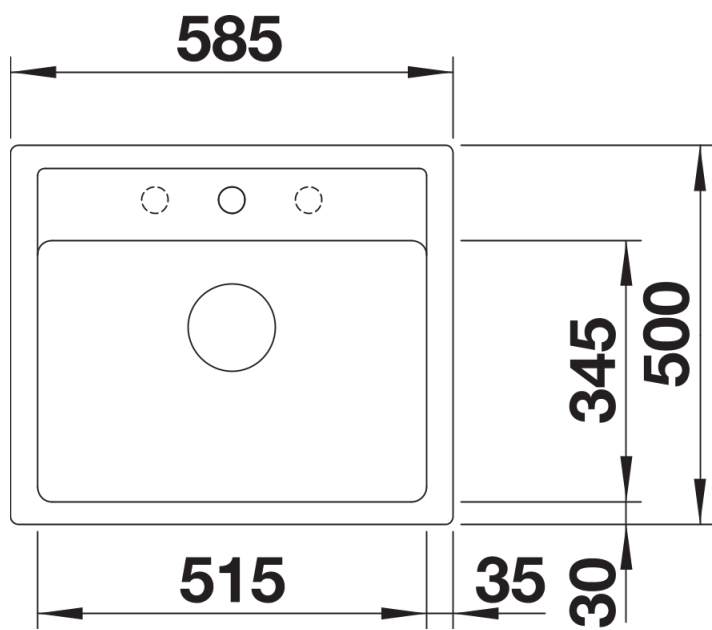

Dostępne kolory

czarny
antracyt
alumetalik
biały
jaśmin
szampan
kawowy

SILGRANIT alumetalik

Zakres dostawy

- armatura przelewowo-odpływowa zapewniająca więcej miejsca w szafce
- korek z sitkiem 3 ½"

Szczegóły

Widok

Wycięcie

Widok z przodu

Widok z boku