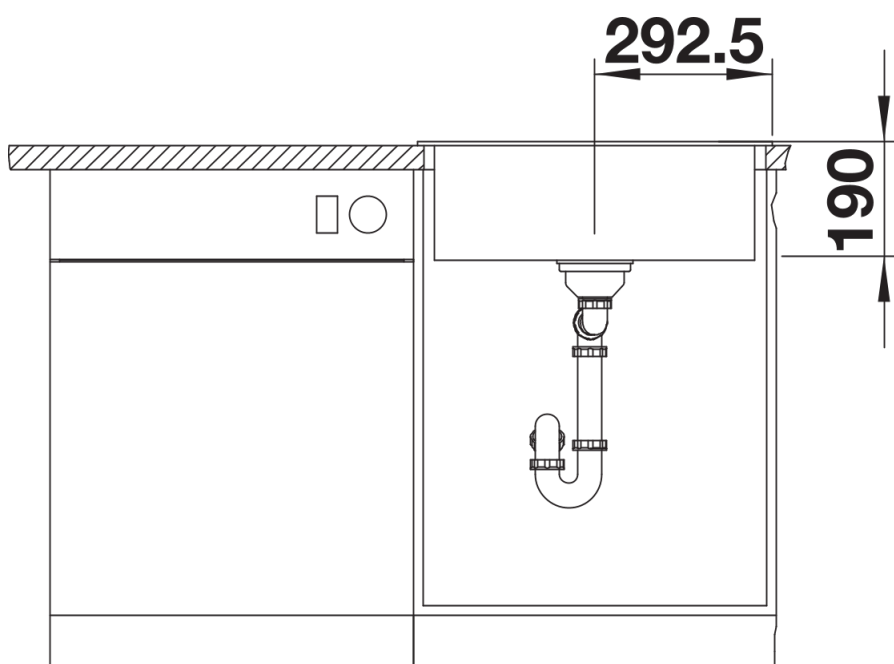

Dostępne kolory

czarny
antracyt
alumetalik
biały
jaśmin
szampan
kawowy

SILGRANIT alumetalik

Zakres dostawy

- armatura przelewowo-odpływowa zapewniająca więcej miejsca w szafce
- korek z sitkiem 3 ½"

Szczegóły

Widok

Wycięcie

Widok z przodu

Widok z boku