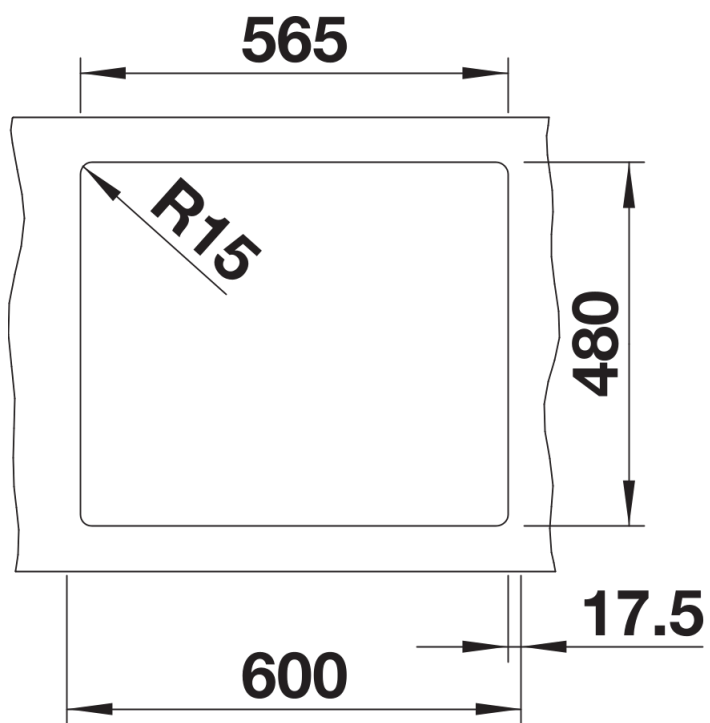

Arkusz danych produktu LEGRA 6

Nr art. 523332

Zalety

- Klasyczny wygląd połączony z nowoczesną funkcjonalnością
- Listwa na baterię wzdłuż całej komory
- Duża komora zapewnia maksymalny komfort pracy

Kolory

Szczegóły

Widok

Wycięcie

Widok z przodu

Widok z boku