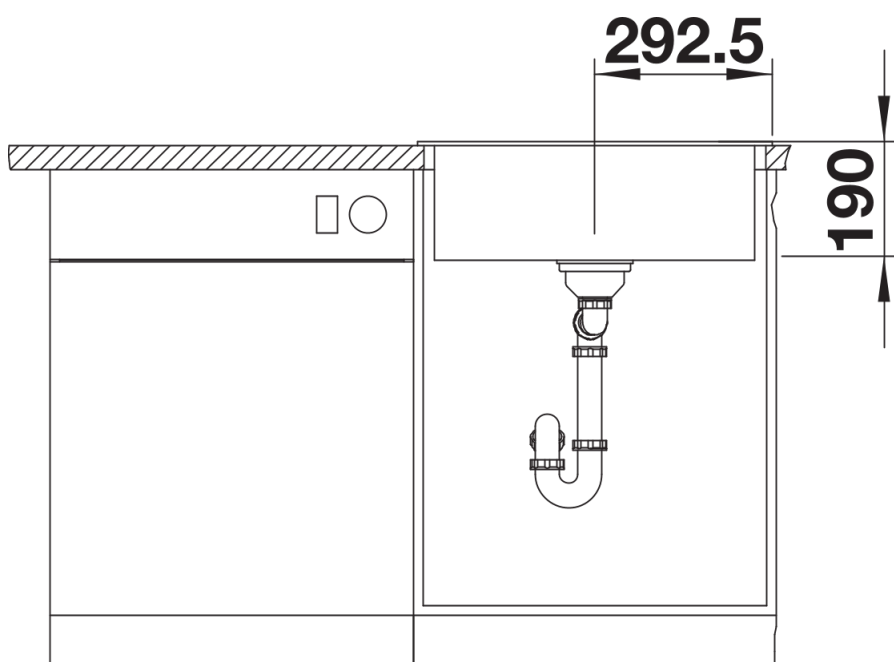

Arkusz danych produktu LEGRA 6

Nr art. 523332

Zalety

- Klasyczny wygląd połączony z nowoczesną funkcjonalnością
- Listwa na baterię wzdłuż całej komory
- Duża komora zapewnia maksymalny komfort pracy

Kolory

Dostępne kolory

- czarny
- antracyt
- alumetalik
- biały
- jaśmin
- szampan
- kawowy

SILGRANIT antracyt

Zakres dostawy

- armatura przelewowo-odpływowa zapewniająca więcej miejsca w szafce
- korek z sitkiem 3 ½"

Szczegóły

Widok

Wycięcie

Widok z przodu

Widok z boku