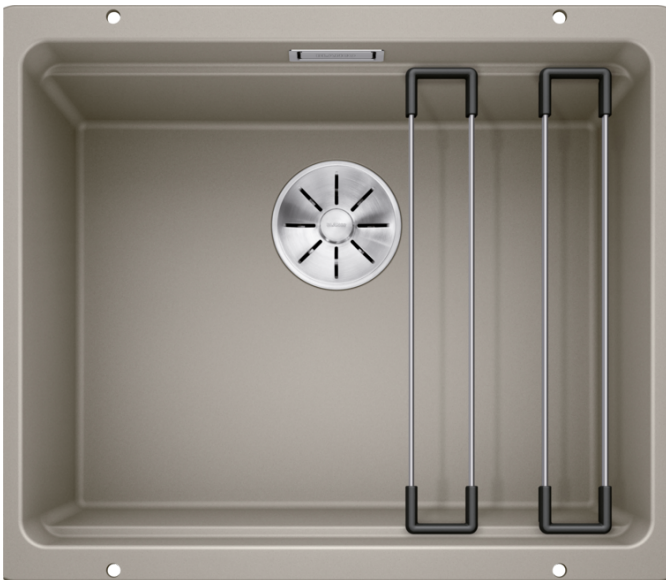

Arkusz danych produktu ETAGON 500-U

Nr art. 522234

Zalety

- Przestronna, wielofunkcyjna, piętrowa komora tworząca praktyczne centrum zlewozmywakowe
- Zintegrowana krawędź stwarza dodatkowy obszar roboczy
- Innowacyjna koncepcja systemowa z szynami ETAGON o wszechstronnym zastosowaniu
- Komora wyposażona w przelew C-overflow i system odpływu BLANCO InFino - elegancki i łatwy w utrzymaniu czystości
- Do montażu podwieszanego, zwłaszcza w połączeniu z blatami granitowymi

Kolory

Dostępne kolory

- czarny
- antracyt
- szarość skały
- alumetalik
- biały
- jaśmin
- tartufo
- kawowy

SILGRANIT tartufo

Zakres dostawy

- 2 szyny ETAGON ze stali szlachetnej
- armatura przelewowo-odpływowa
- korek 3 ½" z sitkiem InFino
- zestaw montażowy

234164 - Zestaw szyn ETAGON

Szczegóły

Widok

Wycięcie

Widok z przodu

Widok z boku