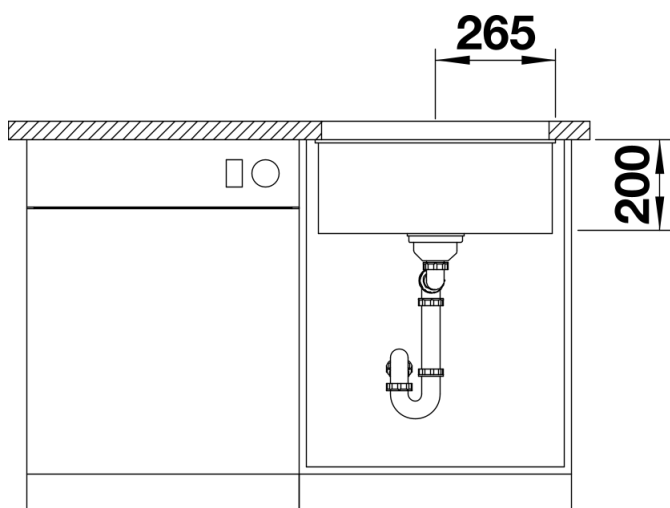

Arkusz danych produktu ETAGON 500-U

Nr art. 522234

Zalety

- Przestronna, wielofunkcyjna, piętrowa komora tworząca praktyczne centrum zlewozmywakowe
- Zintegrowana krawędź stwarza dodatkowy obszar roboczy
- Innowacyjna koncepcja systemowa z szynami ETAGON o wszechstronnym zastosowaniu
- Komora wyposażona w przelew C-overflow i system odpływu BLANCO InFino - elegancki i łatwy w utrzymaniu czystości
- Do montażu podwieszanego, zwłaszcza w połączeniu z blatami granitowymi

Kolory

Dostępne kolory

- czarny
- antracyt
- szarość skały
- alumetalik
- biały
- jaśmin
- tartufo
- kawowy

SILGRANIT tartufo

Zakres dostawy

- 2 szyny ETAGON ze stali szlachetnej
- armatura przelewowo-odpływowa
- korek 3 ½" z sitkiem InFino
- zestaw montażowy

234164 - Zestaw szyn ETAGON

Szczegóły

Widok

Wycięcie

Widok z przodu

Widok z boku