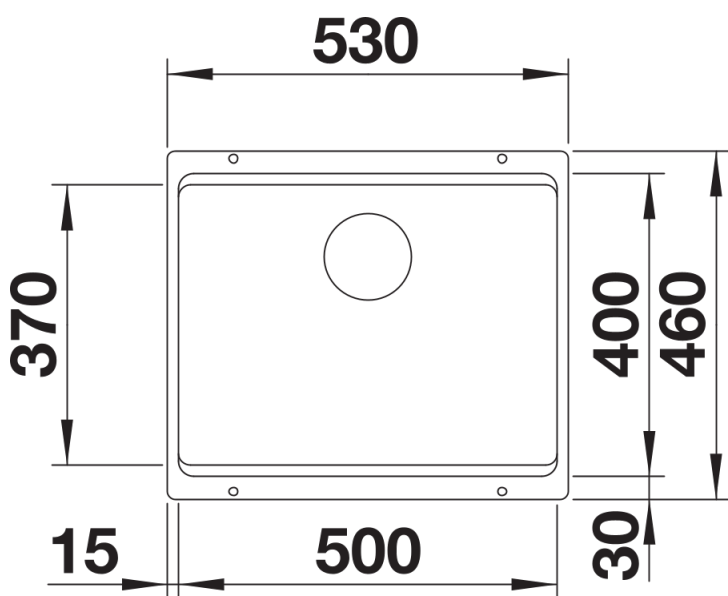

Arkusz danych produktu ETAGON 500-U

Nr art. 522234

Zalety

- Przestronna, wielofunkcyjna, piętrowa komora tworząca praktyczne centrum zlewozmywakowe
- Zintegrowana krawędź stwarza dodatkowy obszar roboczy
- Innowacyjna koncepcja systemowa z szynami ETAGON o wszechstronnym zastosowaniu
- Komora wyposażona w przelew C-overflow i system odpływu BLANCO InFino - elegancki i łatwy w utrzymaniu czystości
- Do montażu podwieszanego, zwłaszcza w połączeniu z blatami granitowymi

Kolory

Dostępne kolory

- czarny
- antracyt
- szarość skały
- alumetalik
- biały
- jaśmin
- tartufo
- kawowy

SILGRANIT tartufo

Zakres dostawy

- 2 szyny ETAGON ze stali szlachetnej
- armatura przelewowo-odpływowa
- korek 3 ½" z sitkiem InFino
- zestaw montażowy

234164 - Zestaw szyn ETAGON

Szczegóły

Widok

Wycięcie

Widok z przodu

Widok z boku