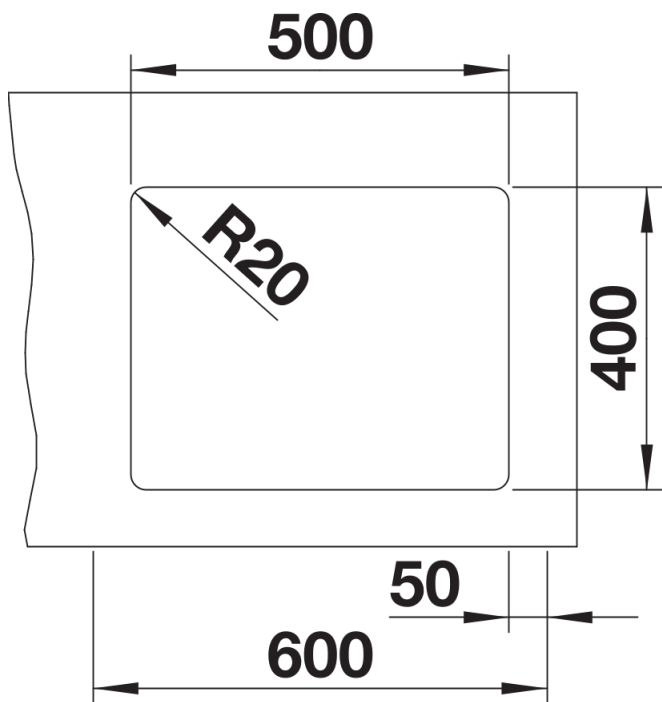

Arkusz danych produktu ETAGON 500-U

Nr art. 522234

Zalety

- Przestronna, wielofunkcyjna, piętrowa komora tworząca praktyczne centrum zlewozmywakowe
- Zintegrowana krawędź stwarza dodatkowy obszar roboczy
- Innowacyjna koncepcja systemowa z szynami ETAGON o wszechstronnym zastosowaniu
- Komora wyposażona w przelew C-overflow i system odpływu BLANCO InFino - elegancki i łatwy w utrzymaniu czystości
- Do montażu podwieszanego, zwłaszcza w połączeniu z blatami granitowymi

Kolory

Dostępne kolory

- czarny
- antracyt
- szarość skały
- alumetalik
- biały
- jaśmin
- tartufo
- kawowy

SILGRANIT tartufo

Zakres dostawy

- 2 szyny ETAGON ze stali szlachetnej
- armatura przelewowo-odpływowa
- korek 3 ½" z sitkiem InFino
- zestaw montażowy

234164 - Zestaw szyn ETAGON

Szczegóły

Widok

Wycięcie

Widok z przodu

Widok z boku