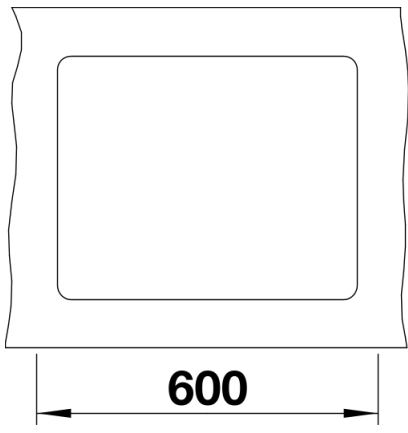

Arkusz danych produktu SUBLINE 500-F

Nr art. 525994

Zalety

- Komory przeznaczone do montażu na równi z blatem
- Do nowoczesnych aranżacji kuchni
- Ponadczasowa, elegancka forma komory o prostym kształcie
- Stylowy i higieniczny: zakryty przelew C-overflow
- Opcjonalnie: szklana deska do krojenia, deska do krojenia z drewna jesionowego, odsączarka wielofunkcyjna, wielofunkcyjny kosz na naczynia ze stali szlachetnej, ociekacz

Kolory

Dostępne kolory

czarny
antracyt
szarość skały
alumetalik
biały
jaśmin
kawowy

SILGRANIT czarny

Wskazówki dotyczące planowania

- Uwaga:
w przypadku blatów o grubości 15 mm i powyżej należy dodatkowo podfrezować blat pod przelew.
Szczegółowe wymiary i szablony wycięć dla wszystkich sposobów montażu znajdują się na stronie internetowej www.blanco.com.

Zakres dostawy

- armatura przelewowo-odpływowa
- korek 3 ½" InFino z sitkiem
- zestaw montażowy (uszczelka do nabycia we własnym zakresie)

Szczegóły

Widok

Wycięcie

Widok z przodu

Widok z boku