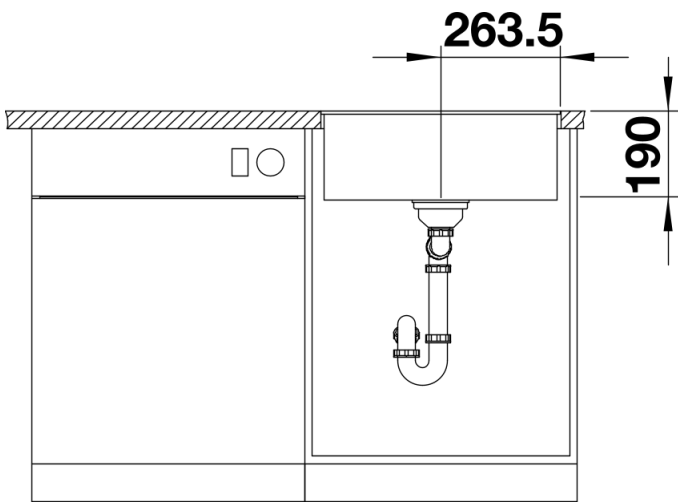

Arkusz danych produktu SUBLINE 500-F

Nr art. 525994

Zalety

- Komory przeznaczone do montażu na równi z blatem
- Do nowoczesnych aranżacji kuchni
- Ponadczasowa, elegancka forma komory o prostym kształcie
- Stylowy i higieniczny: zakryty przelew C-overflow
- Opcjonalnie: szklana deska do krojenia, deska do krojenia z drewna jesionowego, odsączarka wielofunkcyjna, wielofunkcyjny kosz na naczynia ze stali szlachetnej, ociekacz

Kolory

Dostępne kolory

czarny
antracyt
szarość skały
alumetalik
biały
jaśmin
kawowy

SILGRANIT czarny

Wskazówki dotyczące planowania

- Uwaga:
w przypadku blatów o grubości 15 mm i powyżej należy dodatkowo podfrezować blat pod przelew.
Szczegółowe wymiary i szablony wycięć dla wszystkich sposobów montażu znajdują się na stronie internetowej www.blanco.com.

Zakres dostawy

- armatura przelewowo-odpływowa
- korek 3 ½" InFino z sitkiem
- zestaw montażowy (uszczelka do nabycia we własnym zakresie)

Szczegóły

Widok

Wycięcie

Widok z przodu

Widok z boku