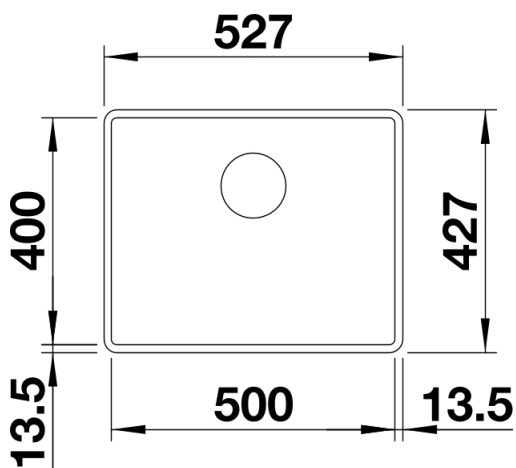

Arkusz danych produktu SUBLINE 500-F

Nr art. 525994

Zalety

- Komory przeznaczone do montażu na równi z blatem
- Do nowoczesnych aranżacji kuchni
- Ponadczasowa, elegancka forma komory o prostym kształcie
- Stylowy i higieniczny: zakryty przelew C-overflow
- Opcjonalnie: szklana deska do krojenia, deska do krojenia z drewna jesionowego, odsączarka wielofunkcyjna, wielofunkcyjny kosz na naczynia ze stali szlachetnej, ociekacz

Kolory

Dostępne kolory

czarny
antracyt
szarość skały
alumetalik
biały
jaśmin
kawowy

SILGRANIT czarny

Wskazówki dotyczące planowania

- Uwaga:
w przypadku blatów o grubości 15 mm i powyżej należy dodatkowo podfrezować blat pod przelew.
Szczegółowe wymiary i szablony wycięć dla wszystkich sposobów montażu znajdują się na stronie internetowej www.blanco.com.

Zakres dostawy

- armatura przelewowo-odpływowa
- korek 3 ½" InFino z sitkiem
- zestaw montażowy (uszczelka do nabycia we własnym zakresie)

Szczegóły

Widok

Wycięcie

Widok z przodu

Widok z boku