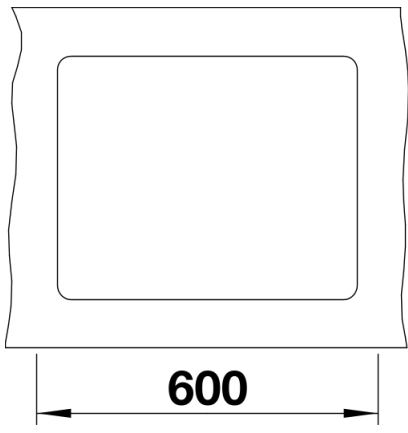

Arkusz danych produktu SUBLINE 500-F

Nr art. 523537

Zalety

- Komory przeznaczone do montażu na równi z blatem
- Do nowoczesnych aranżacji kuchni
- Ponadczasowa, elegancka forma komory o prostym kształcie
- Stylowy i higieniczny: zakryty przelew C-overflow
- Opcjonalnie: szklana deska do krojenia, deska do krojenia z drewna jesionowego, odsączarka wielofunkcyjna, wielofunkcyjny kosz na naczynia ze stali szlachetnej, ociekacz

Kolory

Dostępne kolory

czarny
antracyt
szarość skały
alumetalik
biały
jaśmin
kawowy

SILGRANIT kawowy

Wskazówki dotyczące planowania

- Uwaga:
w przypadku blatów o grubości 15 mm i powyżej należy dodatkowo podfrezować blat pod przelew.
Szczegółowe wymiary i szablony wycięć dla wszystkich sposobów montażu znajdują się na stronie internetowej www.blanco.com.

Zakres dostawy

- armatura przelewowo-odpływowa
- korek 3 ½" InFino z sitkiem
- zestaw montażowy (uszczelka do nabycia we własnym zakresie)

Szczegóły

Widok

Wycięcie

Widok z przodu

Widok z boku