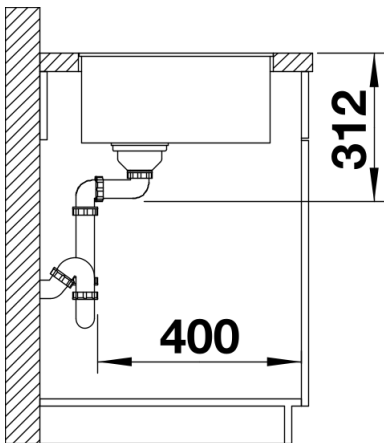

Zakres dostawy

- armatura przelewowo-odpływowa
- korek 3 ½" InFino z sitkiem
- zestaw montażowy (uszczelka do nabycia we własnym zakresie)

Szczegóły

Widok

Wycięcie

Widok z przodu

Widok z boku