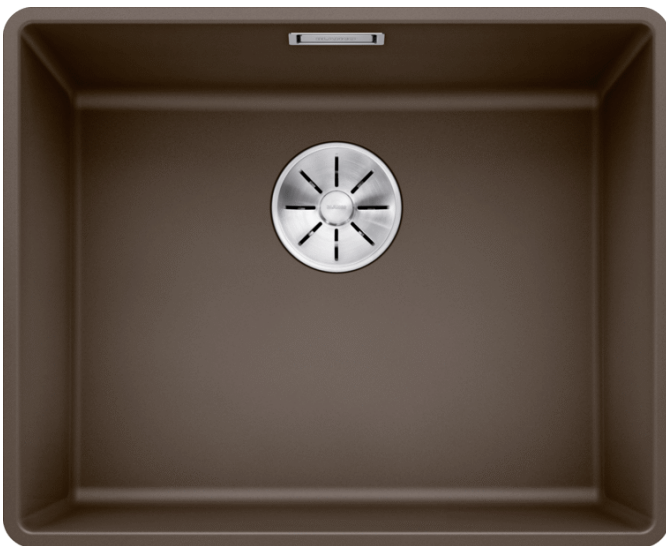

Arkusz danych produktu SUBLINE 500-F

Nr art. 523537

Zalety

- Komory przeznaczone do montażu na równi z blatem
- Do nowoczesnych aranżacji kuchni
- Ponadczasowa, elegancka forma komory o prostym kształcie
- Stylowy i higieniczny: zakryty przelew C-overflow
- Opcjonalnie: szklana deska do krojenia, deska do krojenia z drewna jesionowego, odsączarka wielofunkcyjna, wielofunkcyjny kosz na naczynia ze stali szlachetnej, ociekacz

Kolory

Dostępne kolory

czarny
antracyt
szarość skały
alumetalik
biały
jaśmin
kawowy

SILGRANIT kawowy

Wskazówki dotyczące planowania

- Uwaga:
w przypadku blatów o grubości 15 mm i powyżej należy dodatkowo podfrezować blat pod przelew.
Szczegółowe wymiary i szablony wycięć dla wszystkich sposobów montażu znajdują się na stronie internetowej www.blanco.com.

Zakres dostawy

- armatura przelewowo-odpływowa
- korek 3 ½" InFino z sitkiem
- zestaw montażowy (uszczelka do nabycia we własnym zakresie)

Szczegóły

Widok

Wycięcie

Widok z przodu

Widok z boku