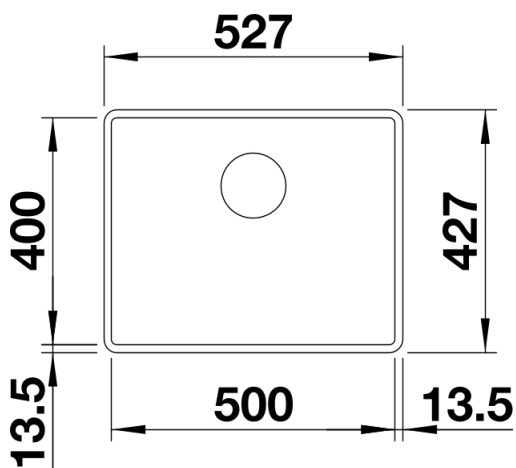

Arkusz danych produktu SUBLINE 500-F

Nr art. 523537

Zalety

- Komory przeznaczone do montażu na równi z blatem
- Do nowoczesnych aranżacji kuchni
- Ponadczasowa, elegancka forma komory o prostym kształcie
- Stylowy i higieniczny: zakryty przelew C-overflow
- Opcjonalnie: szklana deska do krojenia, deska do krojenia z drewna jesionowego, odsączarka wielofunkcyjna, wielofunkcyjny kosz na naczynia ze stali szlachetnej, ociekacz

Kolory

Dostępne kolory

czarny
antracyt
szarość skały
alumetalik
biały
jaśmin
kawowy

SILGRANIT kawowy

Wskazówki dotyczące planowania

- Uwaga:
w przypadku blatów o grubości 15 mm i powyżej należy dodatkowo podfrezować blat pod przelew.
Szczegółowe wymiary i szablony wycięć dla wszystkich sposobów montażu znajdują się na stronie internetowej www.blanco.com.

Zakres dostawy

- armatura przelewowo-odpływowa
- korek 3 ½" InFino z sitkiem
- zestaw montażowy (uszczelka do nabycia we własnym zakresie)

Szczegóły

Widok

Wycięcie

Widok z przodu

Widok z boku