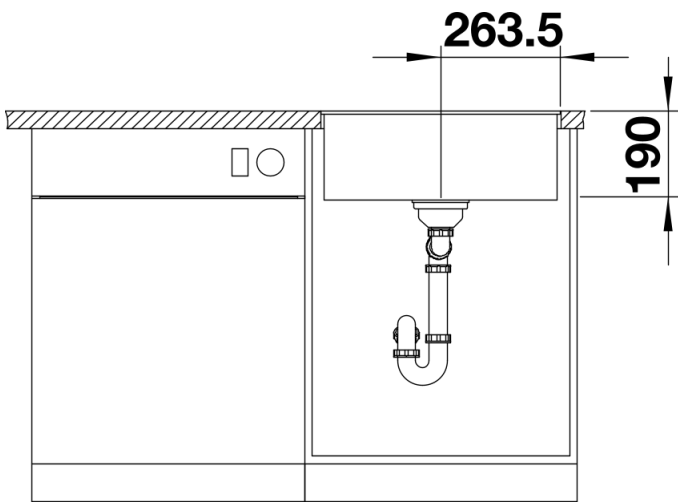

Arkusz danych produktu SUBLINE 500-F

Nr art. 523537

Zalety

- Komory przeznaczone do montażu na równi z blatem
- Do nowoczesnych aranżacji kuchni
- Ponadczasowa, elegancka forma komory o prostym kształcie
- Stylowy i higieniczny: zakryty przelew C-overflow
- Opcjonalnie: szklana deska do krojenia, deska do krojenia z drewna jesionowego, odsączarka wielofunkcyjna, wielofunkcyjny kosz na naczynia ze stali szlachetnej, ociekacz

Kolory

Dostępne kolory

czarny
antracyt
szarość skały
alumetalik
biały
jaśmin
kawowy

SILGRANIT kawowy

Wskazówki dotyczące planowania

- Uwaga:
w przypadku blatów o grubości 15 mm i powyżej należy dodatkowo podfrezować blat pod przelew.
Szczegółowe wymiary i szablony wycięć dla wszystkich sposobów montażu znajdują się na stronie internetowej www.blanco.com.

Zakres dostawy

- armatura przelewowo-odpływowa
- korek 3 ½" InFino z sitkiem
- zestaw montażowy (uszczelka do nabycia we własnym zakresie)

Szczegóły

Widok

Wycięcie

Widok z przodu

Widok z boku