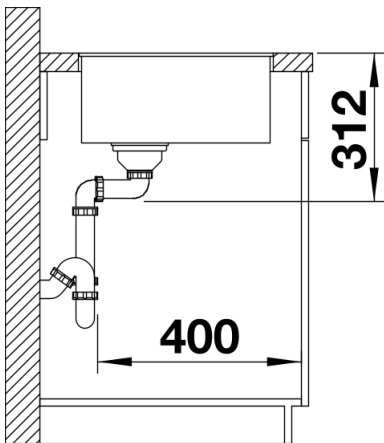

## Zakres dostawy

---

- armatura przelewowo-odpływowa
- korek 3 ½" InFino z sitkiem
- zestaw montażowy (uszczelka do nabycia we własnym zakresie)

## Szczegóły

---

Widok

Wycięcie

Widok z przodu

Widok z boku