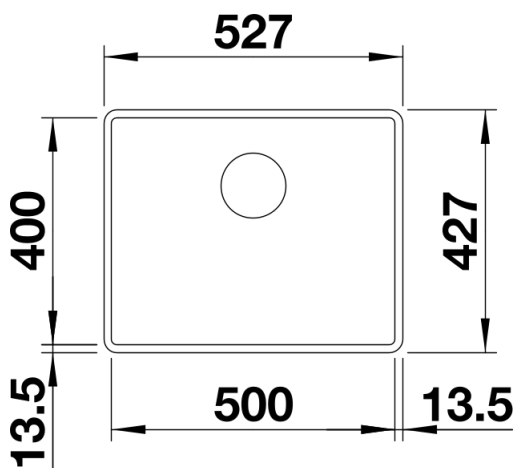

## Wskazówki dotyczące planowania

---

- Uwaga:  
w przypadku blatów o grubości 15 mm i powyżej należy dodatkowo podfrezować blat pod przelew.  
Szczegółowe wymiary i szablony wycięć dla wszystkich sposobów montażu znajdują się na stronie internetowej [www.blanco.com](http://www.blanco.com).

## Szczegóły

---

Widok

Wycięcie

Widok z przodu

Widok z boku