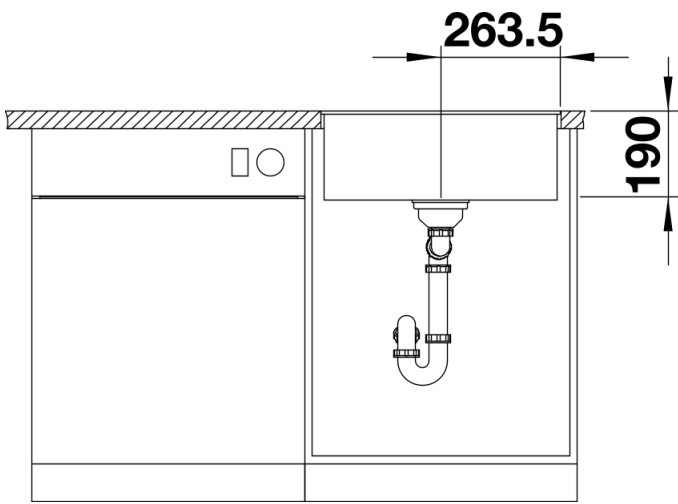

## Zakres dostawy

---

- armatura przelewowo-odpływowa
- korek 3 ½" InFino z sitkiem
- zestaw montażowy (uszczelka do nabycia we własnym zakresie)

## Szczegóły

---

Widok

Wycięcie

Widok z przodu

Widok z boku