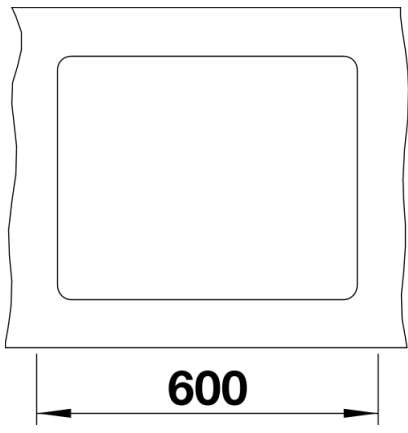

## Zakres dostawy

---

- armatura przelewowo-odpływowa
- korek 3 ½" InFino z sitkiem
- zestaw montażowy (uszczelka do nabycia we własnym zakresie)

## Szczegóły

---

Widok

Wycięcie

Widok z przodu

Widok z boku