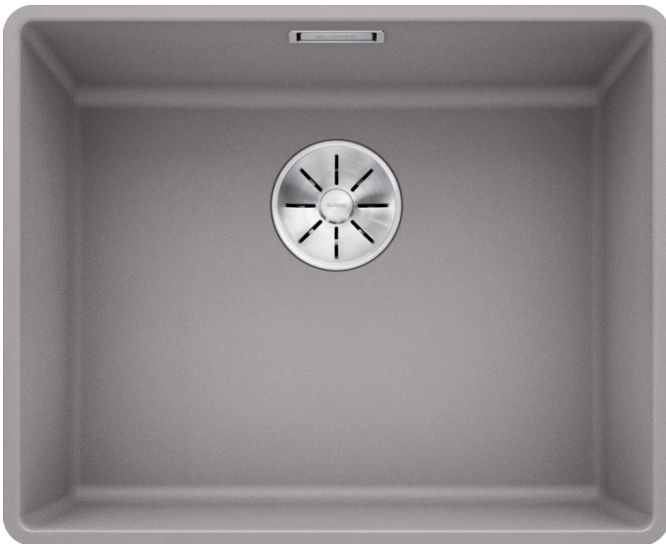

## Arkusz danych produktu SUBLINE 500-F

Nr art. 523534

### Zalety

---

- Komory przeznaczone do montażu na równi z blatem
- Do nowoczesnych aranżacji kuchni
- Ponadczasowa, elegancka forma komory o prostym kształcie
- Stylowy i higieniczny: zakryty przelew C-overflow
- Opcjonalnie: szklana deska do krojenia, deska do krojenia z drewna jesionowego, odsączarka wielofunkcyjna, wielofunkcyjny kosz na naczynia ze stali szlachetnej, ociekacz

#### Dostępne kolory

czarny  
antracyt  
szarość skały  
alumetalik  
biały  
jaśmin  
kawowy

SILGRANIT alumetalik

## Zakres dostawy

---

- armatura przelewowo-odpływowa
- korek 3 ½" InFino z sitkiem
- zestaw montażowy (uszczelka do nabycia we własnym zakresie)