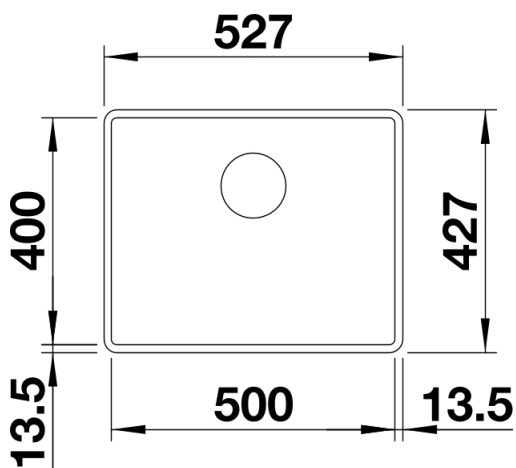

Arkusz danych produktu SUBLINE 500-F

Nr art. 523533

Zalety

- Komory przeznaczone do montażu na równi z blatem
- Do nowoczesnych aranżacji kuchni
- Ponadczasowa, elegancka forma komory o prostym kształcie
- Stylowy i higieniczny: zakryty przelew C-overflow
- Opcjonalnie: szklana deska do krojenia, deska do krojenia z drewna jesionowego, odsączarka wielofunkcyjna, wielofunkcyjny kosz na naczynia ze stali szlachetnej, ociekacz

Kolory

Dostępne kolory

czarny
antracyt
szarość skały
alumetalik
biały
jaśmin
kawowy

SILGRANIT szarość skały

Wskazówki dotyczące planowania

- Uwaga:
w przypadku blatów o grubości 15 mm i powyżej należy dodatkowo podfrezować blat pod przelew.
Szczegółowe wymiary i szablony wycięć dla wszystkich sposobów montażu znajdują się na stronie internetowej www.blanco.com.

Zakres dostawy

- armatura przelewowo-odpływowa
- korek 3 ½" InFino z sitkiem
- zestaw montażowy (uszczelka do nabycia we własnym zakresie)

Szczegóły

Widok

Wycięcie

Widok z przodu

Widok z boku