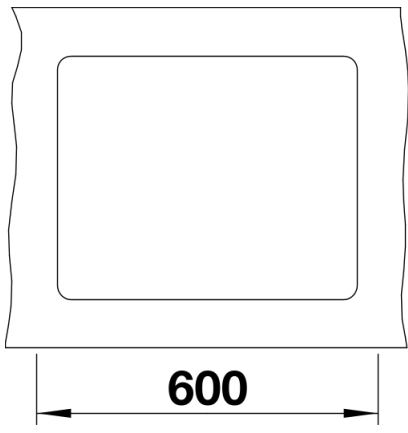

Arkusz danych produktu SUBLINE 500-F

Nr art. 523533

Zalety

- Komory przeznaczone do montażu na równi z blatem
- Do nowoczesnych aranżacji kuchni
- Ponadczasowa, elegancka forma komory o prostym kształcie
- Stylowy i higieniczny: zakryty przelew C-overflow
- Opcjonalnie: szklana deska do krojenia, deska do krojenia z drewna jesionowego, odsączarka wielofunkcyjna, wielofunkcyjny kosz na naczynia ze stali szlachetnej, ociekacz

Kolory

Dostępne kolory

czarny
antracyt
szarość skały
alumetalik
biały
jaśmin
kawowy

SILGRANIT szarość skały

Wskazówki dotyczące planowania

- Uwaga:
w przypadku blatów o grubości 15 mm i powyżej należy dodatkowo podfrezować blat pod przelew.
Szczegółowe wymiary i szablony wycięć dla wszystkich sposobów montażu znajdują się na stronie internetowej www.blanco.com.

Zakres dostawy

- armatura przelewowo-odpływowa
- korek 3 ½" InFino z sitkiem
- zestaw montażowy (uszczelka do nabycia we własnym zakresie)

Szczegóły

Widok

Wycięcie

Widok z przodu

Widok z boku