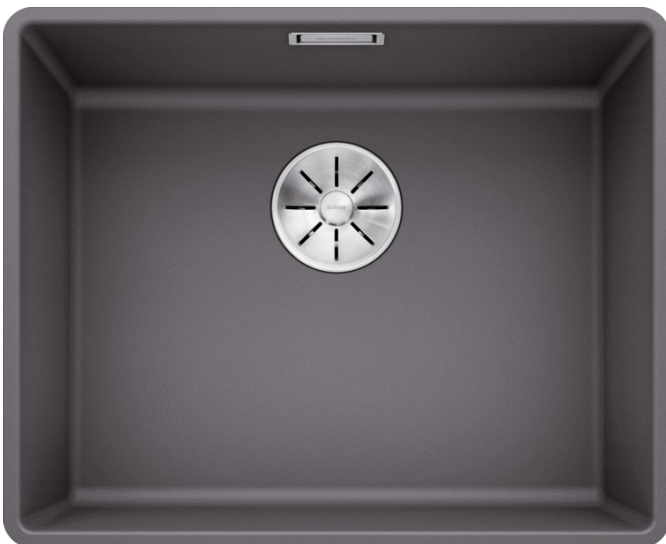

Arkusz danych produktu SUBLINE 500-F

Nr art. 523533

Zalety

- Komory przeznaczone do montażu na równi z blatem
- Do nowoczesnych aranżacji kuchni
- Ponadczasowa, elegancka forma komory o prostym kształcie
- Stylowy i higieniczny: zakryty przelew C-overflow
- Opcjonalnie: szklana deska do krojenia, deska do krojenia z drewna jesionowego, odsączarka wielofunkcyjna, wielofunkcyjny kosz na naczynia ze stali szlachetnej, ociekacz

Kolory

Dostępne kolory

czarny
antracyt
szarość skały
alumetalik
biały
jaśmin
kawowy

SILGRANIT szarość skały

Wskazówki dotyczące planowania

- Uwaga:
w przypadku blatów o grubości 15 mm i powyżej należy dodatkowo podfrezować blat pod przelew.
Szczegółowe wymiary i szablony wycięć dla wszystkich sposobów montażu znajdują się na stronie internetowej www.blanco.com.

Zakres dostawy

- armatura przelewowo-odpływowa
- korek 3 ½" InFino z sitkiem
- zestaw montażowy (uszczelka do nabycia we własnym zakresie)

Szczegóły

Widok

Wycięcie

Widok z przodu

Widok z boku