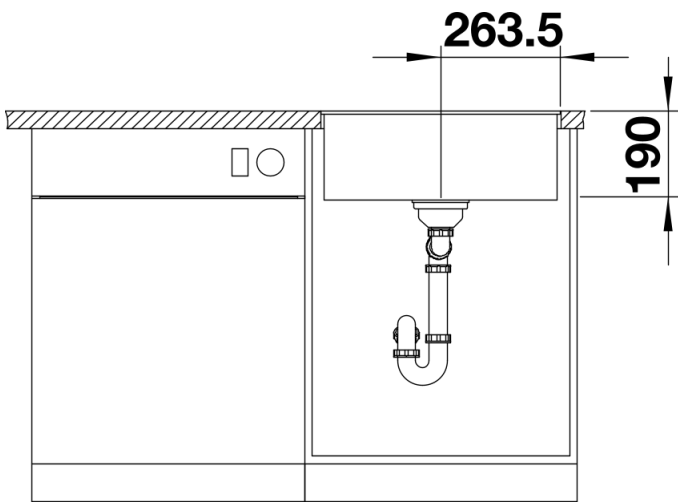

Arkusz danych produktu SUBLINE 500-F

Nr art. 523533

Zalety

- Komory przeznaczone do montażu na równi z blatem
- Do nowoczesnych aranżacji kuchni
- Ponadczasowa, elegancka forma komory o prostym kształcie
- Stylowy i higieniczny: zakryty przelew C-overflow
- Opcjonalnie: szklana deska do krojenia, deska do krojenia z drewna jesionowego, odsączarka wielofunkcyjna, wielofunkcyjny kosz na naczynia ze stali szlachetnej, ociekacz

Kolory

Dostępne kolory

czarny
antracyt
szarość skały
alumetalik
biały
jaśmin
kawowy

SILGRANIT szarość skały

Wskazówki dotyczące planowania

- Uwaga:
w przypadku blatów o grubości 15 mm i powyżej należy dodatkowo podfrezować blat pod przelew.
Szczegółowe wymiary i szablony wycięć dla wszystkich sposobów montażu znajdują się na stronie internetowej www.blanco.com.

Zakres dostawy

- armatura przelewowo-odpływowa
- korek 3 ½" InFino z sitkiem
- zestaw montażowy (uszczelka do nabycia we własnym zakresie)

Szczegóły

Widok

Wycięcie

Widok z przodu

Widok z boku