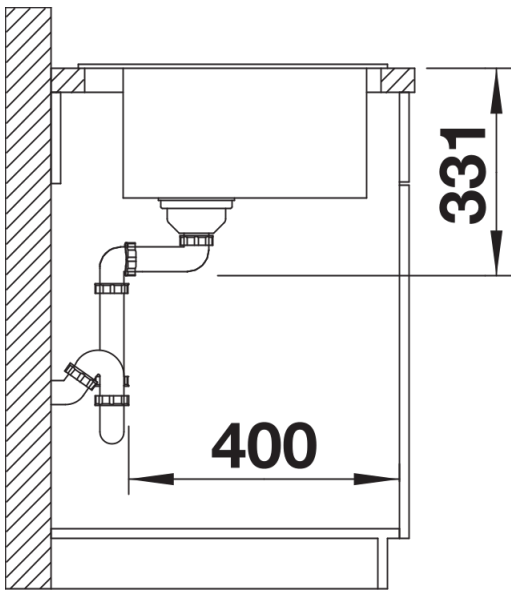

Kolory

Dostępne kolory

czarny
antracyt
szarość skały
alumetalik
biały
jaśmin
tartufo
kawowy

SILGRANIT czarny

Wskazówki dotyczące planowania

- Opcjonalną deskę do krojenia z drewna jesionowego można umieścić na krawędzi komory tylko wtedy, gdy średnica baterii kuchennej jest mniejsza niż 48 mm.

Zakres dostawy

- armatura przelewowo-odpływowa zapewniająca więcej miejsca w szafce
- korek z sitkiem 3 ½" InFino

Szczegóły

Widok

Wycięcie

Widok z przodu

Widok z boku