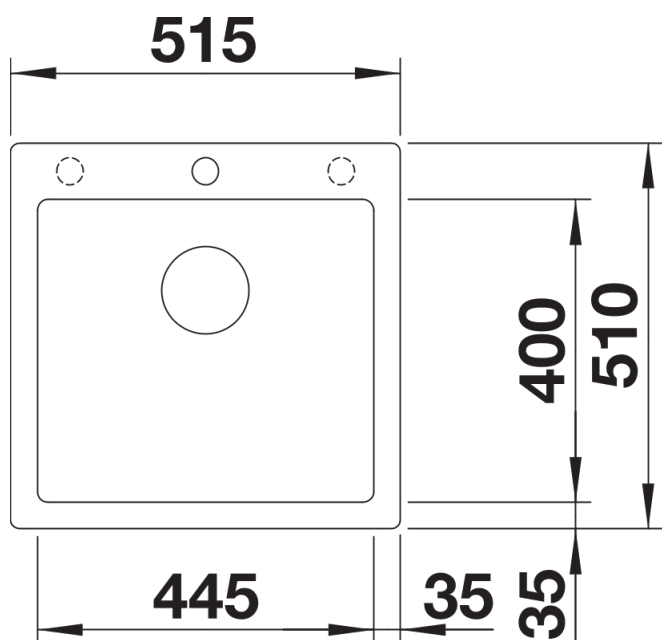

Kolory

Dostępne kolory

czarny
antracyt
szarość skały
alumetalik
biały
jaśmin
tartufo
kawowy

SILGRANIT czarny

Wskazówki dotyczące planowania

- Opcjonalną deskę do krojenia z drewna jesionowego można umieścić na krawędzi komory tylko wtedy, gdy średnica baterii kuchennej jest mniejsza niż 48 mm.

Zakres dostawy

- armatura przelewowo-odpływowa zapewniająca więcej miejsca w szafce
- korek z sitkiem 3 ½" InFino

Szczegóły

Widok

Wycięcie

Widok z przodu

Widok z boku