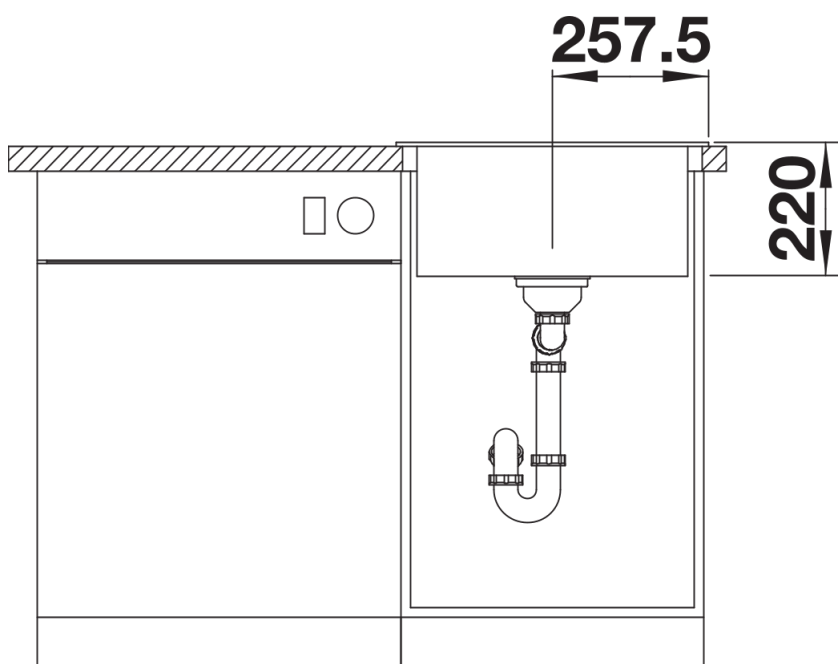

Kolory

Dostępne kolory

czarny
antracyt
szarość skały
alumetalik
biały
jaśmin
tartufo
kawowy

SILGRANIT czarny

Wskazówki dotyczące planowania

- Opcjonalną deskę do krojenia z drewna jesionowego można umieścić na krawędzi komory tylko wtedy, gdy średnica baterii kuchennej jest mniejsza niż 48 mm.

Zakres dostawy

- armatura przelewowo-odpływowa zapewniająca więcej miejsca w szafce
- korek z sitkiem 3 ½" InFino

Szczegóły

Widok

Wycięcie

Widok z przodu

Widok z boku