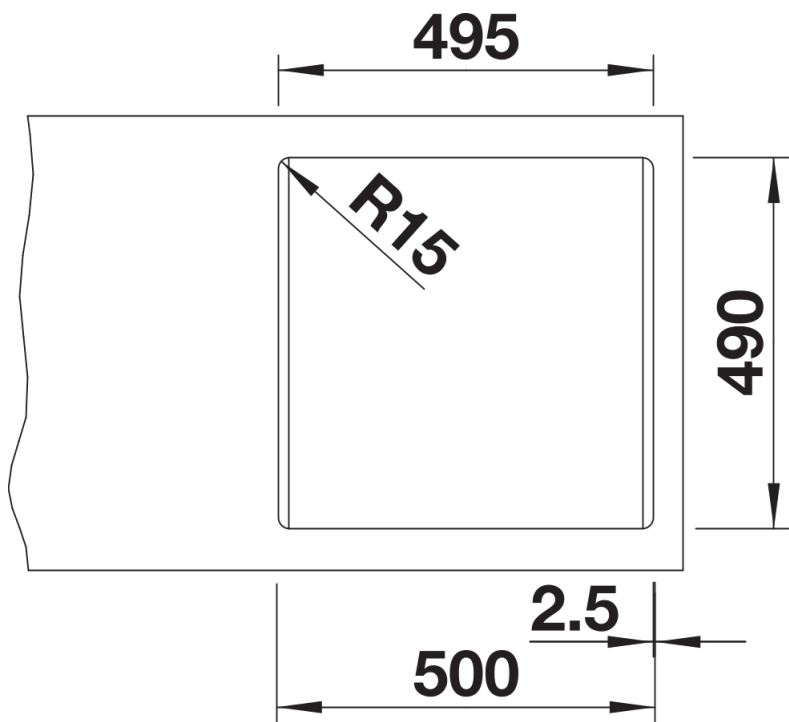

Arkusz danych produktu PLEON 5

Nr art. 525951

Zalety

- Ponadczasowy, elegancki, prosty kształt
- Jednokomorowy zlewozmywak o maksymalnej pojemności, którą zapewnia niezwykle głęboka komora
- Długa, przestronna listwa na baterię i niskoprofilowana krawędź
- Łatwe do czyszczenia, płynne przejście między brzegiem zlewozmywaka a listwą na baterię
- Wysokiej jakości funkcjonalne wyposażenie: zakryty przelew C-overflow i system odpływowy InFino, eleganckie i łatwe w utrzymaniu czystości

Kolory

Dostępne kolory

czarny
antracyt
szarość skały
alumetalik
biały
jaśmin
tartufo
kawowy

SILGRANIT czarny

Wskazówki dotyczące planowania

- Opcjonalną deskę do krojenia z drewna jesionowego można umieścić na krawędzi komory tylko wtedy, gdy średnica baterii kuchennej jest mniejsza niż 48 mm.

Zakres dostawy

- armatura przelewowo-odpływowa zapewniająca więcej miejsca w szafce
- korek z sitkiem 3 ½" InFino

Szczegóły

Widok

Wycięcie

Widok z przodu

Widok z boku