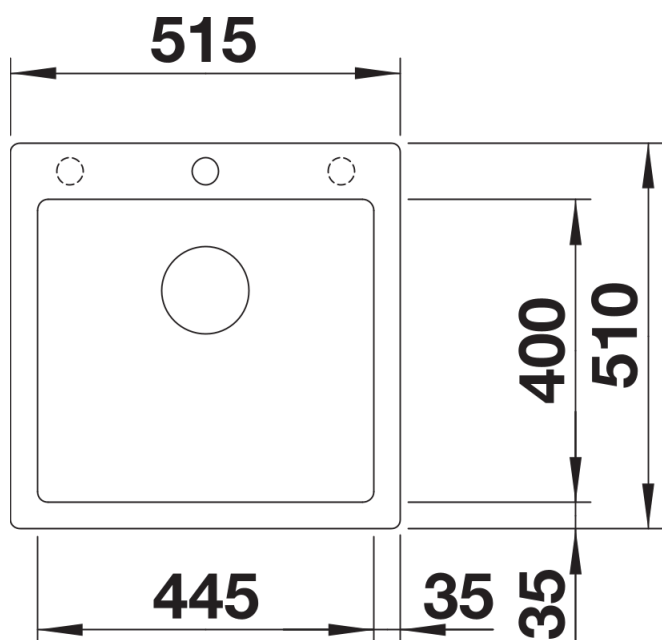

Kolory

Dostępne kolory

czarny
antracyt
szarość skały
alumetalik
biały
jaśmin
tartufo
kawowy

SILGRANIT kawowy

Wskazówki dotyczące planowania

- Opcjonalną deskę do krojenia z drewna jesionowego można umieścić na krawędzi komory tylko wtedy, gdy średnica baterii kuchennej jest mniejsza niż 48 mm.

Zakres dostawy

- armatura przelewowo-odpływowa zapewniająca więcej miejsca w szafce
- korek z sitkiem 3 ½" InFino

Szczegóły

Widok

Wycięcie

Widok z przodu

Widok z boku