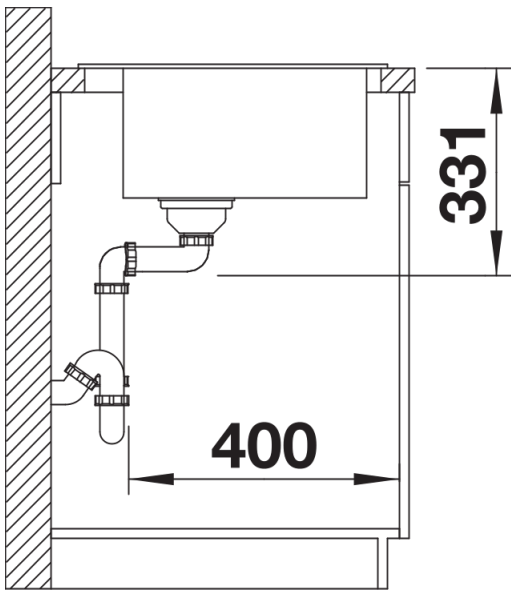

Kolory

Dostępne kolory

czarny
antracyt
szarość skały
alumetalik
biały
jaśmin
tartufo
kawowy

SILGRANIT kawowy

Wskazówki dotyczące planowania

- Opcjonalną deskę do krojenia z drewna jesionowego można umieścić na krawędzi komory tylko wtedy, gdy średnica baterii kuchennej jest mniejsza niż 48 mm.

Zakres dostawy

- armatura przelewowo-odpływowa zapewniająca więcej miejsca w szafce
- korek z sitkiem 3 ½" InFino

Szczegóły

Widok

Wycięcie

Widok z przodu

Widok z boku