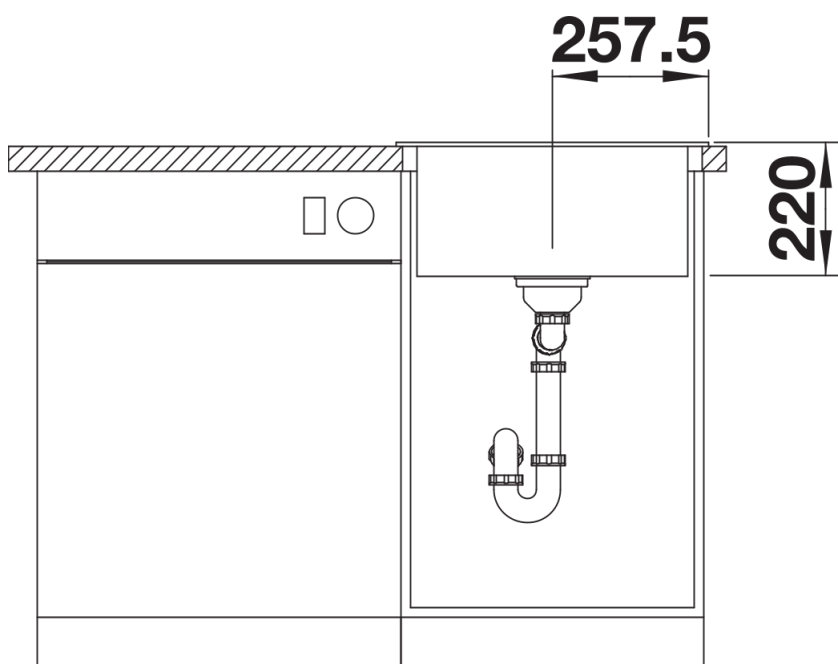

Kolory

Dostępne kolory

czarny
antracyt
szarość skały
alumetalik
biały
jaśmin
tartufo
kawowy

SILGRANIT kawowy

Wskazówki dotyczące planowania

- Opcjonalną deskę do krojenia z drewna jesionowego można umieścić na krawędzi komory tylko wtedy, gdy średnica baterii kuchennej jest mniejsza niż 48 mm.

Zakres dostawy

- armatura przelewowo-odpływowa zapewniająca więcej miejsca w szafce
- korek z sitkiem 3 ½" InFino

Szczegóły

Widok

Wycięcie

Widok z przodu

Widok z boku