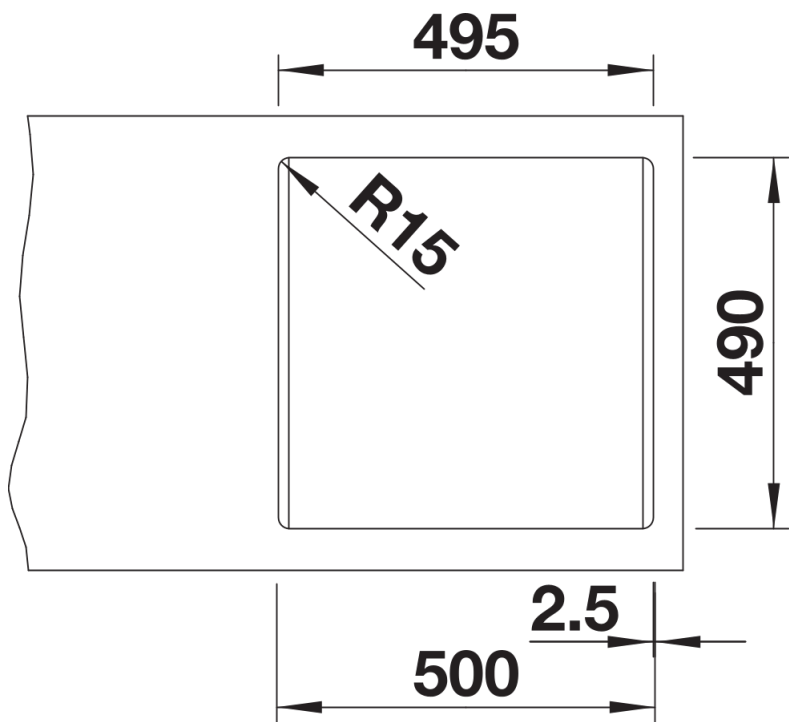

Kolory

Dostępne kolory

czarny
antracyt
szarość skały
alumetalik
biały
jaśmin
tartufo
kawowy

SILGRANIT kawowy

Wskazówki dotyczące planowania

- Opcjonalną deskę do krojenia z drewna jesionowego można umieścić na krawędzi komory tylko wtedy, gdy średnica baterii kuchennej jest mniejsza niż 48 mm.

Zakres dostawy

- armatura przelewowo-odpływowa zapewniająca więcej miejsca w szafce
- korek z sitkiem 3 ½" InFino

Szczegóły

Widok

Wycięcie

Widok z przodu

Widok z boku