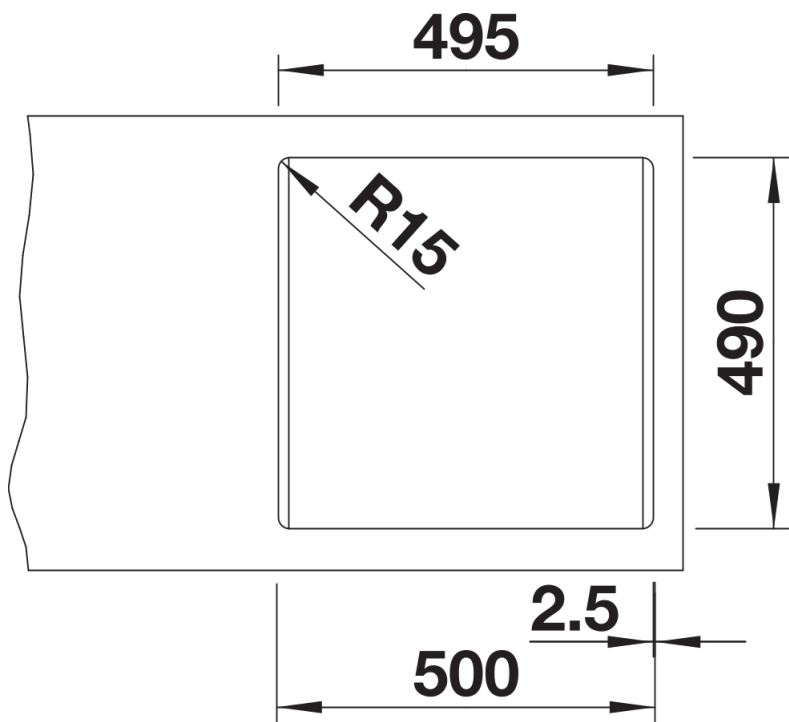

Kolory

Dostępne kolory

- czarny
- antracyt
- szarość skały
- alumetalik
- biały
- jaśmin
- tartufo
- kawowy

SILGRANIT tartufo

Wskazówki dotyczące planowania

- Opcjonalną deskę do krojenia z drewna jesionowego można umieścić na krawędzi komory tylko wtedy, gdy średnica baterii kuchennej jest mniejsza niż 48 mm.

Zakres dostawy

- armatura przelewowo-odpływowa zapewniająca więcej miejsca w szafce
- korek z sitkiem 3 ½" InFino

Szczegóły

Widok

Wycięcie

Widok z przodu

Widok z boku