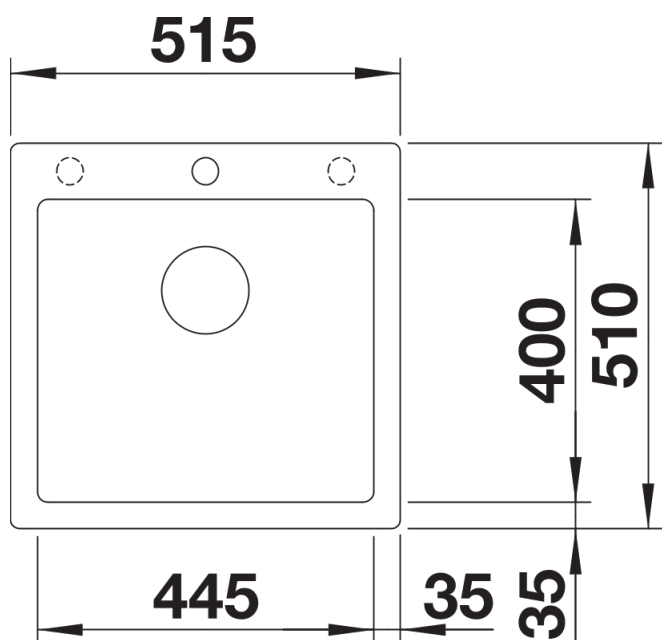

Kolory

Dostępne kolory

- czarny
- antracyt
- szarość skały
- alumetalik
- biały
- jaśmin
- tartufo
- kawowy

SILGRANIT tartufo

Wskazówki dotyczące planowania

- Opcjonalną deskę do krojenia z drewna jesionowego można umieścić na krawędzi komory tylko wtedy, gdy średnica baterii kuchennej jest mniejsza niż 48 mm.

Zakres dostawy

- armatura przelewowo-odpływowa zapewniająca więcej miejsca w szafce
- korek z sitkiem 3 ½" InFino

Szczegóły

Widok

Wycięcie

Widok z przodu

Widok z boku