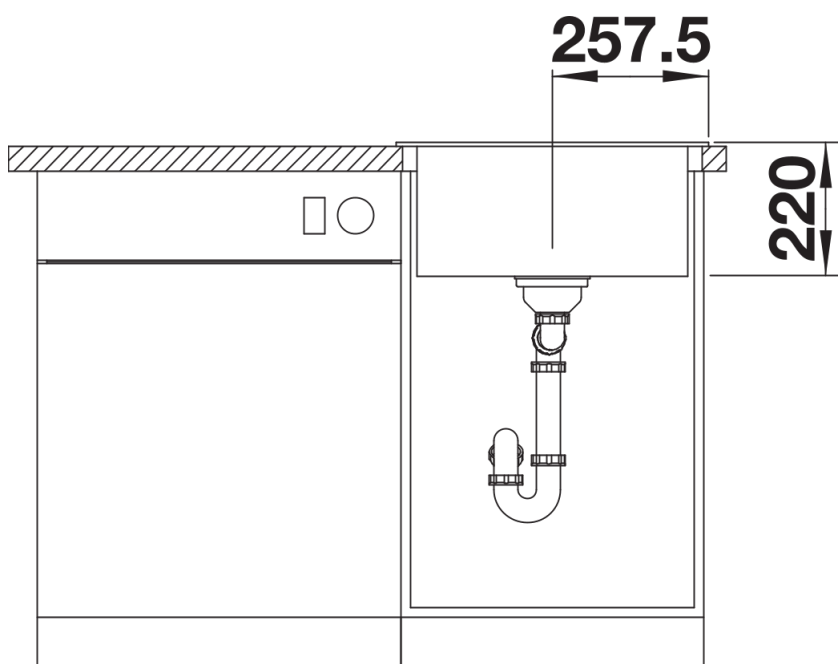

Kolory

Dostępne kolory

- czarny
- antracyt
- szarość skały
- alumetalik
- biały
- jaśmin
- tartufo
- kawowy

SILGRANIT tartufo

Wskazówki dotyczące planowania

- Opcjonalną deskę do krojenia z drewna jesionowego można umieścić na krawędzi komory tylko wtedy, gdy średnica baterii kuchennej jest mniejsza niż 48 mm.

Zakres dostawy

- armatura przelewowo-odpływowa zapewniająca więcej miejsca w szafce
- korek z sitkiem 3 ½" InFino

Szczegóły

Widok

Wycięcie

Widok z przodu

Widok z boku