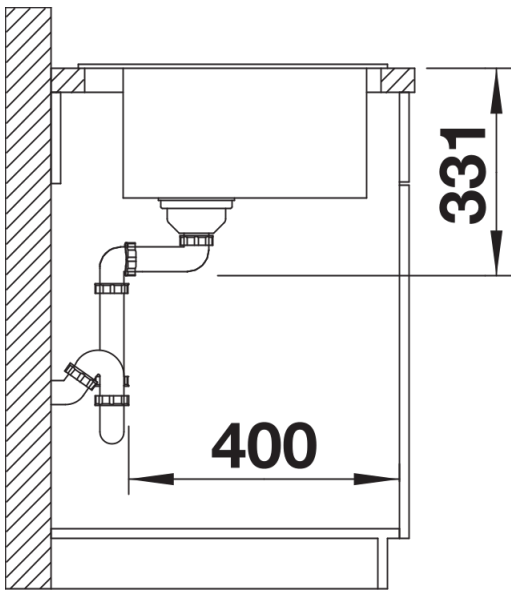

Zakres dostawy

- armatura przelewowo-odpływowa zapewniająca więcej miejsca w szafce
- korek z sitkiem 3 ½" InFino

Szczegóły

Widok

Wycięcie

Widok z przodu

Widok z boku