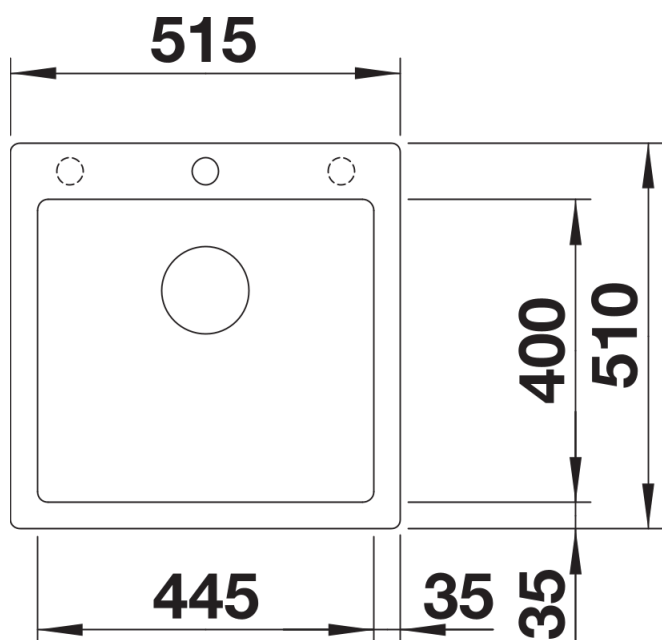

Kolory

Dostępne kolory

- czarny
- antracyt
- szarość skały
- alumetalik
- biały
- jaśmin
- tartufo
- kawowy

SILGRANIT biały

Wskazówki dotyczące planowania

- Opcjonalną deskę do krojenia z drewna jesionowego można umieścić na krawędzi komory tylko wtedy, gdy średnica baterii kuchennej jest mniejsza niż 48 mm.

Zakres dostawy

- armatura przelewowo-odpływowa zapewniająca więcej miejsca w szafce
- korek z sitkiem 3 ½" InFino

Szczegóły

Widok

Wycięcie

Widok z przodu

Widok z boku