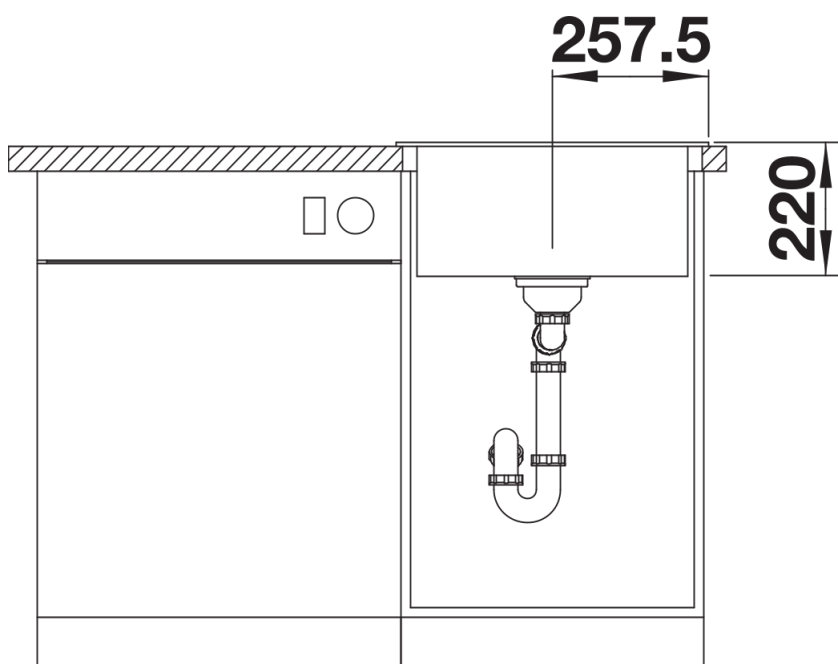

Kolory

Dostępne kolory

- czarny
- antracyt
- szarość skały
- alumetalik
- biały
- jaśmin
- tartufo
- kawowy

SILGRANIT biały

Wskazówki dotyczące planowania

- Opcjonalną deskę do krojenia z drewna jesionowego można umieścić na krawędzi komory tylko wtedy, gdy średnica baterii kuchennej jest mniejsza niż 48 mm.

Zakres dostawy

- armatura przelewowo-odpływowa zapewniająca więcej miejsca w szafce
- korek z sitkiem 3 ½" InFino

Szczegóły

Widok

Wycięcie

Widok z przodu

Widok z boku