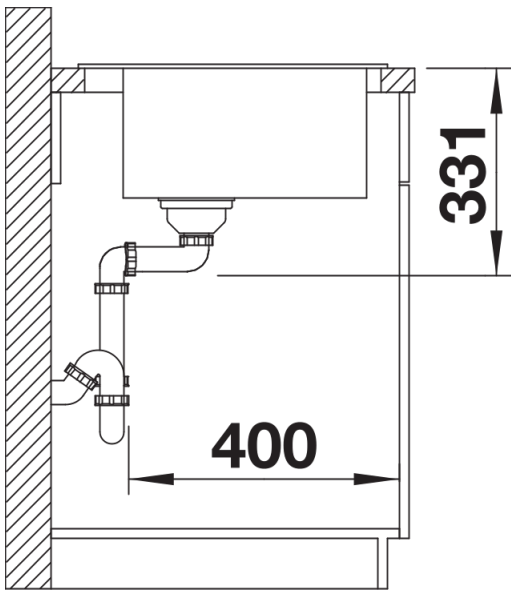

Kolory

Dostępne kolory

- czarny
- antracyt
- szarość skały
- alumetalik
- biały
- jaśmin
- tartufo
- kawowy

SILGRANIT biały

Wskazówki dotyczące planowania

- Opcjonalną deskę do krojenia z drewna jesionowego można umieścić na krawędzi komory tylko wtedy, gdy średnica baterii kuchennej jest mniejsza niż 48 mm.

Zakres dostawy

- armatura przelewowo-odpływowa zapewniająca więcej miejsca w szafce
- korek z sitkiem 3 ½" InFino

Szczegóły

Widok

Wycięcie

Widok z przodu

Widok z boku