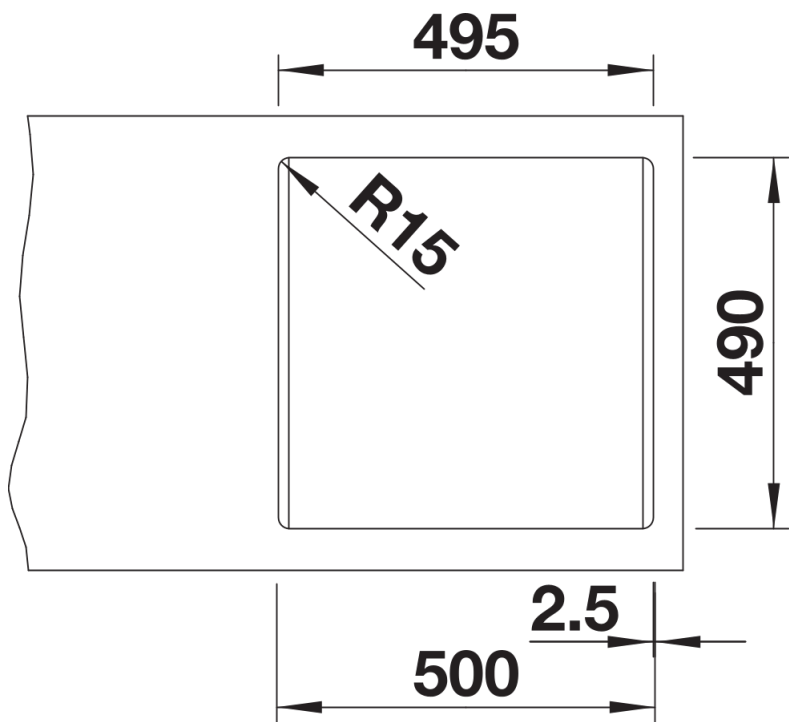

Kolory

Dostępne kolory

- czarny
- antracyt
- szarość skały
- alumetalik
- biały
- jaśmin
- tartufo
- kawowy

SILGRANIT biały

Wskazówki dotyczące planowania

- Opcjonalną deskę do krojenia z drewna jesionowego można umieścić na krawędzi komory tylko wtedy, gdy średnica baterii kuchennej jest mniejsza niż 48 mm.

Zakres dostawy

- armatura przelewowo-odpływowa zapewniająca więcej miejsca w szafce
- korek z sitkiem 3 ½" InFino

Szczegóły

Widok

Wycięcie

Widok z przodu

Widok z boku