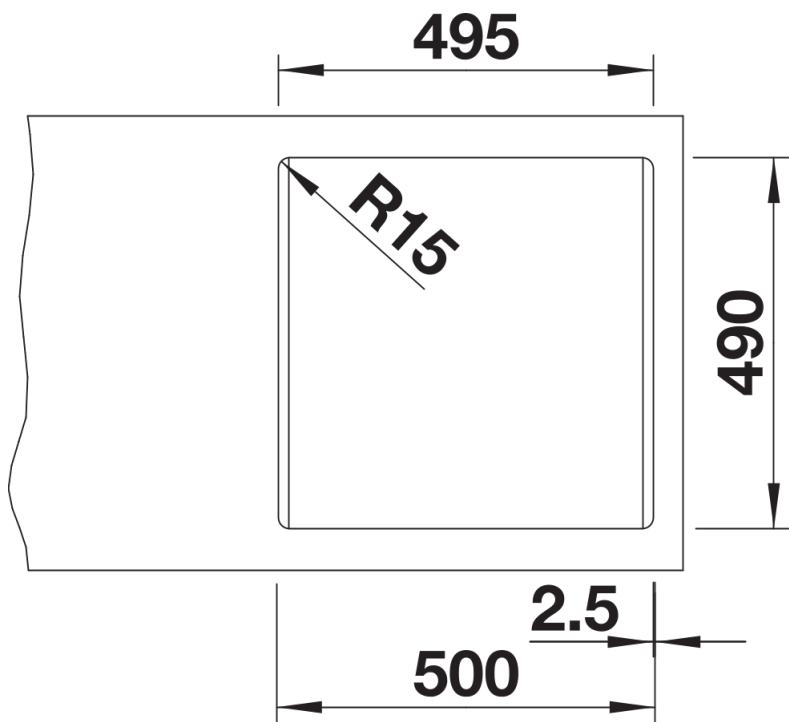

Arkusz danych produktu PLEON 5

Nr art. 521670

Zalety

- Ponadczasowy, elegancki, prosty kształt
- Jednokomorowy zlewozmywak o maksymalnej pojemności, którą zapewnia niezwykle głęboka komora
- Długa, przestronna listwa na baterię i niskoprofilowana krawędź
- Łatwe do czyszczenia, płynne przejście między brzegiem zlewozmywaka a listwą na baterię
- Wysokiej jakości funkcjonalne wyposażenie: zakryty przelew C-overflow i system odpływowy InFino, eleganckie i łatwe w utrzymaniu czystości

Kolory

Dostępne kolory

- czarny
- antracyt
- szarość skały
- alumetalik
- biały
- jaśmin
- tartufo
- kawowy

SILGRANIT alumetalik

Wskazówki dotyczące planowania

- Opcjonalną deskę do krojenia z drewna jesionowego można umieścić na krawędzi komory tylko wtedy, gdy średnica baterii kuchennej jest mniejsza niż 48 mm.

Zakres dostawy

- armatura przelewowo-odpływowa zapewniająca więcej miejsca w szafce
- korek z sitkiem 3 ½" InFino

Szczegóły

Widok

Wycięcie

Widok z przodu

Widok z boku