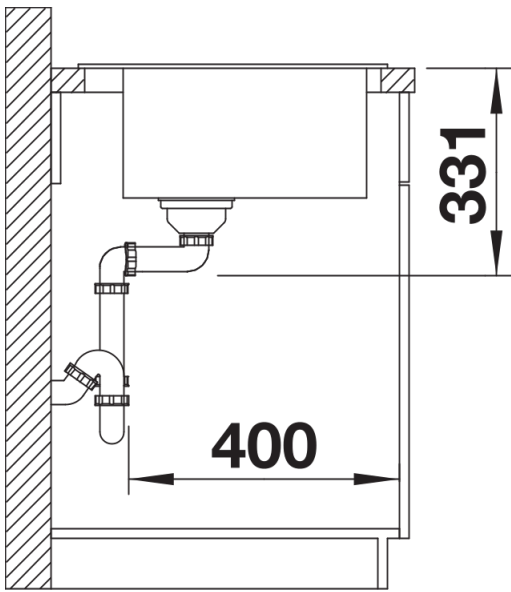

Kolory

Dostępne kolory

- czarny
- antracyt
- szarość skały
- alumetalik
- biały
- jaśmin
- tartufo
- kawowy

SILGRANIT alumetalik

Wskazówki dotyczące planowania

- Opcjonalną deskę do krojenia z drewna jesionowego można umieścić na krawędzi komory tylko wtedy, gdy średnica baterii kuchennej jest mniejsza niż 48 mm.

Zakres dostawy

- armatura przelewowo-odpływowa zapewniająca więcej miejsca w szafce
- korek z sitkiem 3 ½" InFino

Szczegóły

Widok

Wycięcie

Widok z przodu

Widok z boku