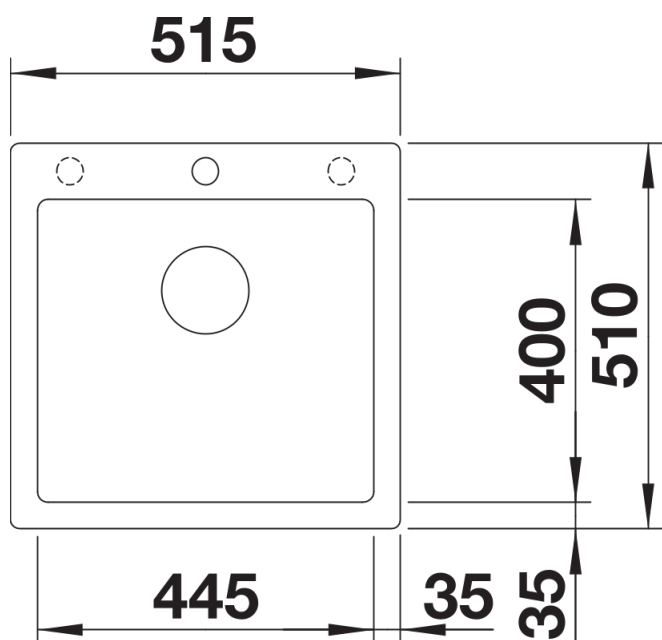

Kolory

Dostępne kolory

- czarny
- antracyt
- szarość skały
- alumetalik
- biały
- jaśmin
- tartufo
- kawowy

SILGRANIT alumetalik

Wskazówki dotyczące planowania

- Opcjonalną deskę do krojenia z drewna jesionowego można umieścić na krawędzi komory tylko wtedy, gdy średnica baterii kuchennej jest mniejsza niż 48 mm.

Zakres dostawy

- armatura przelewowo-odpływowa zapewniająca więcej miejsca w szafce
- korek z sitkiem 3 ½" InFino

Szczegóły

Widok

Wycięcie

Widok z przodu

Widok z boku