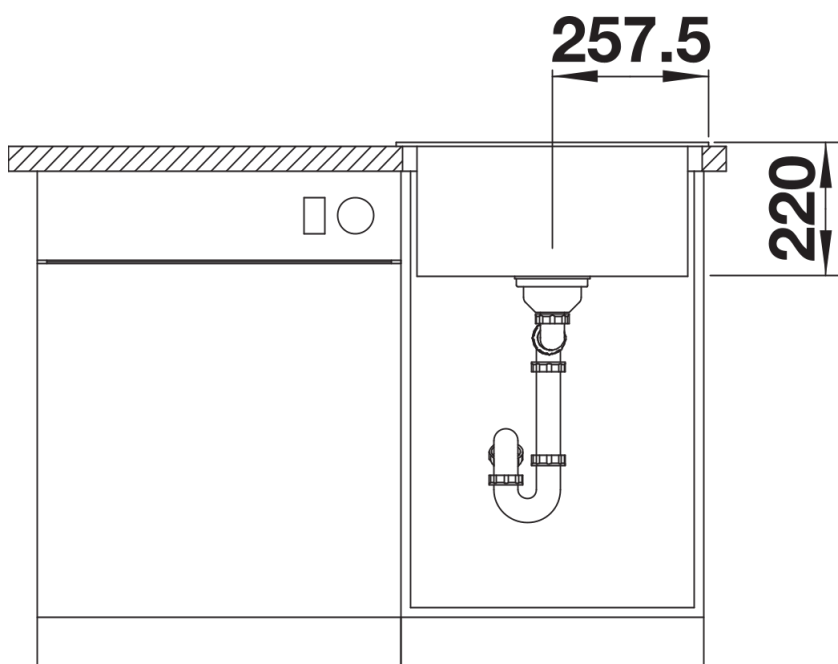

Kolory

Dostępne kolory

- czarny
- antracyt
- szarość skały
- alumetalik
- biały
- jaśmin
- tartufo
- kawowy

SILGRANIT alumetalik

Wskazówki dotyczące planowania

- Opcjonalną deskę do krojenia z drewna jesionowego można umieścić na krawędzi komory tylko wtedy, gdy średnica baterii kuchennej jest mniejsza niż 48 mm.

Zakres dostawy

- armatura przelewowo-odpływowa zapewniająca więcej miejsca w szafce
- korek z sitkiem 3 ½" InFino

Szczegóły

Widok

Wycięcie

Widok z przodu

Widok z boku