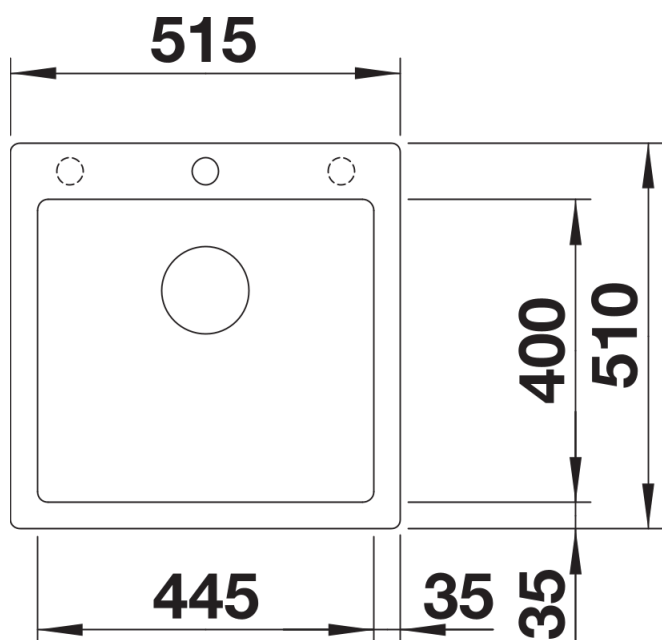

Kolory

Dostępne kolory

czarny
antracyt
szarość skały
alumetalik
biały
jaśmin
tartufo
kawowy

SILGRANIT antracyt

Wskazówki dotyczące planowania

- Opcjonalną deskę do krojenia z drewna jesionowego można umieścić na krawędzi komory tylko wtedy, gdy średnica baterii kuchennej jest mniejsza niż 48 mm.

Zakres dostawy

- armatura przelewowo-odpływowa zapewniająca więcej miejsca w szafce
- korek z sitkiem 3 ½" InFino

Szczegóły

Widok

Wycięcie

Widok z przodu

Widok z boku