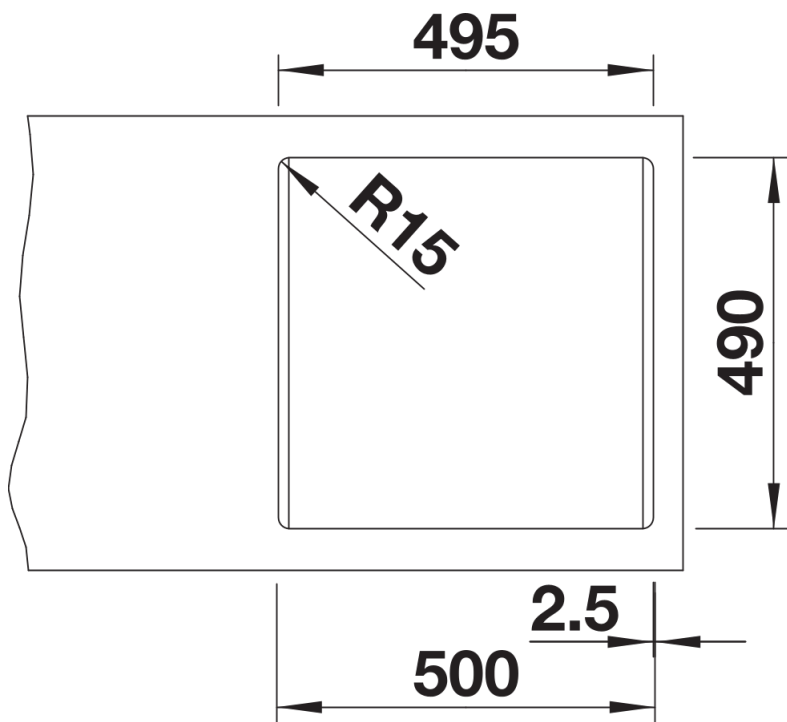

Kolory

Dostępne kolory

czarny
antracyt
szarość skały
alumetalik
biały
jaśmin
tartufo
kawowy

SILGRANIT antracyt

Wskazówki dotyczące planowania

- Opcjonalną deskę do krojenia z drewna jesionowego można umieścić na krawędzi komory tylko wtedy, gdy średnica baterii kuchennej jest mniejsza niż 48 mm.

Zakres dostawy

- armatura przelewowo-odpływowa zapewniająca więcej miejsca w szafce
- korek z sitkiem 3 ½" InFino

Szczegóły

Widok

Wycięcie

Widok z przodu

Widok z boku