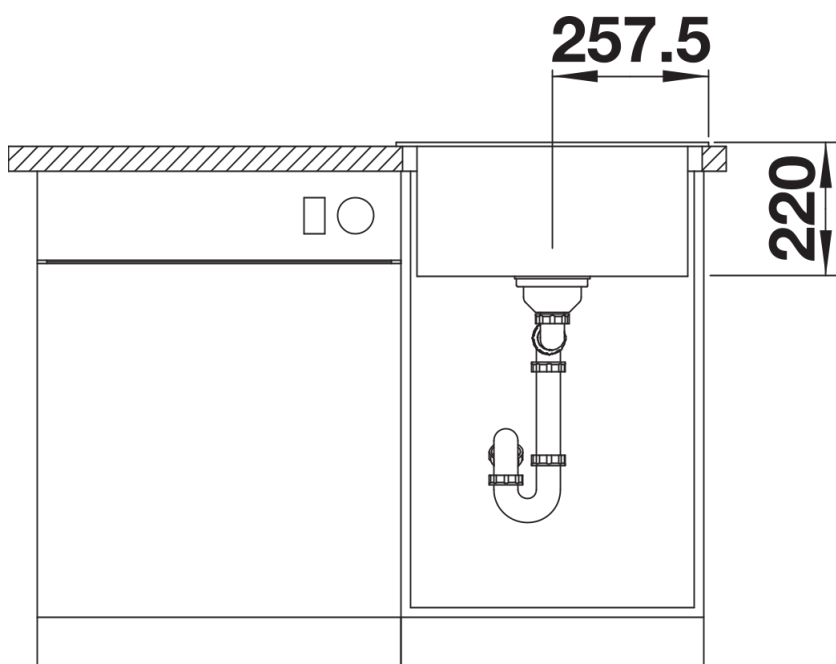

Kolory

Dostępne kolory

czarny
antracyt
szarość skały
alumetalik
biały
jaśmin
tartufo
kawowy

SILGRANIT antracyt

Wskazówki dotyczące planowania

- Opcjonalną deskę do krojenia z drewna jesionowego można umieścić na krawędzi komory tylko wtedy, gdy średnica baterii kuchennej jest mniejsza niż 48 mm.

Zakres dostawy

- armatura przelewowo-odpływowa zapewniająca więcej miejsca w szafce
- korek z sitkiem 3 ½" InFino

Szczegóły

Widok

Wycięcie

Widok z przodu

Widok z boku