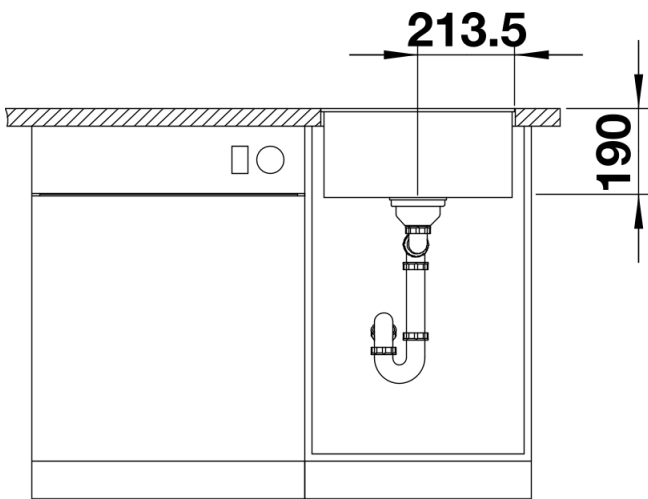

Arkusz danych produktu SUBLINE 400-F

Nr art. 525988

Zalety

- Komory przeznaczone do montażu na równi z blatem
- Do nowoczesnych aranżacji kuchni
- Ponadczasowa, elegancka forma komory o prostym kształcie
- Stylowy i higieniczny: zakryty przelew C-overflow
- Opcjonalnie: szklana deska do krojenia, deska do krojenia z drewna jesionowego, odsączarka wielofunkcyjna, wielofunkcyjny kosz na naczynia ze stali szlachetnej, ociekacz

Kolory

Dostępne kolory

czarny
antracyt
szarość skały
alumetalik
biały
jaśmin
kawowy

SILGRANIT czarny

Wskazówki dotyczące planowania

- Uwaga:
w przypadku blatów o grubości 15 mm i powyżej należy dodatkowo podfrezować blat pod przelew.
Szczegółowe wymiary i szablony wycięć dla wszystkich sposobów montażu znajdują się na stronie internetowej www.blanco.com.

Zakres dostawy

- armatura przelewowo-odpływowa
- korek 3 ½" InFino z sitkiem
- zestaw montażowy (uszczelka do nabycia we własnym zakresie)

Szczegóły

Widok

Wycięcie

Widok z przodu

Widok z boku