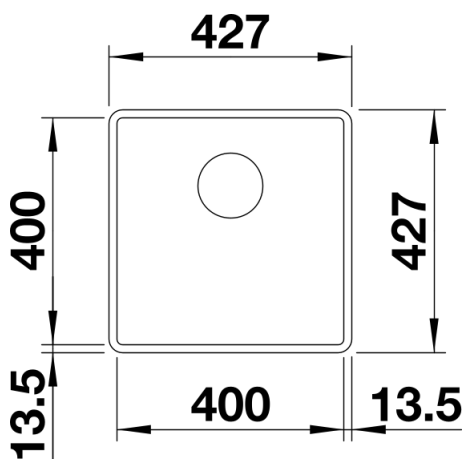

Arkusz danych produktu SUBLINE 400-F

Nr art. 525988

Zalety

- Komory przeznaczone do montażu na równi z blatem
- Do nowoczesnych aranżacji kuchni
- Ponadczasowa, elegancka forma komory o prostym kształcie
- Stylowy i higieniczny: zakryty przelew C-overflow
- Opcjonalnie: szklana deska do krojenia, deska do krojenia z drewna jesionowego, odsączarka wielofunkcyjna, wielofunkcyjny kosz na naczynia ze stali szlachetnej, ociekacz

Kolory

Dostępne kolory

czarny
antracyt
szarość skały
alumetalik
biały
jaśmin
kawowy

SILGRANIT czarny

Wskazówki dotyczące planowania

- Uwaga:
w przypadku blatów o grubości 15 mm i powyżej należy dodatkowo podfrezować blat pod przelew.
Szczegółowe wymiary i szablony wycięć dla wszystkich sposobów montażu znajdują się na stronie internetowej www.blanco.com.

Zakres dostawy

- armatura przelewowo-odpływowa
- korek 3 ½" InFino z sitkiem
- zestaw montażowy (uszczelka do nabycia we własnym zakresie)

Szczegóły

Widok

Wycięcie

Widok z przodu

Widok z boku