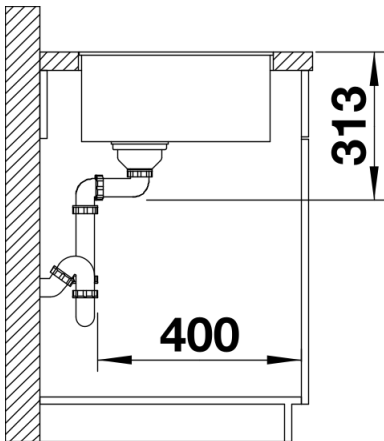

Zakres dostawy

- armatura przelewowo-odpływowa
- korek 3 ½" InFino z sitkiem
- zestaw montażowy (uszczelka do nabycia we własnym zakresie)

Szczegóły

Widok

Wycięcie

Widok z przodu

Widok z boku